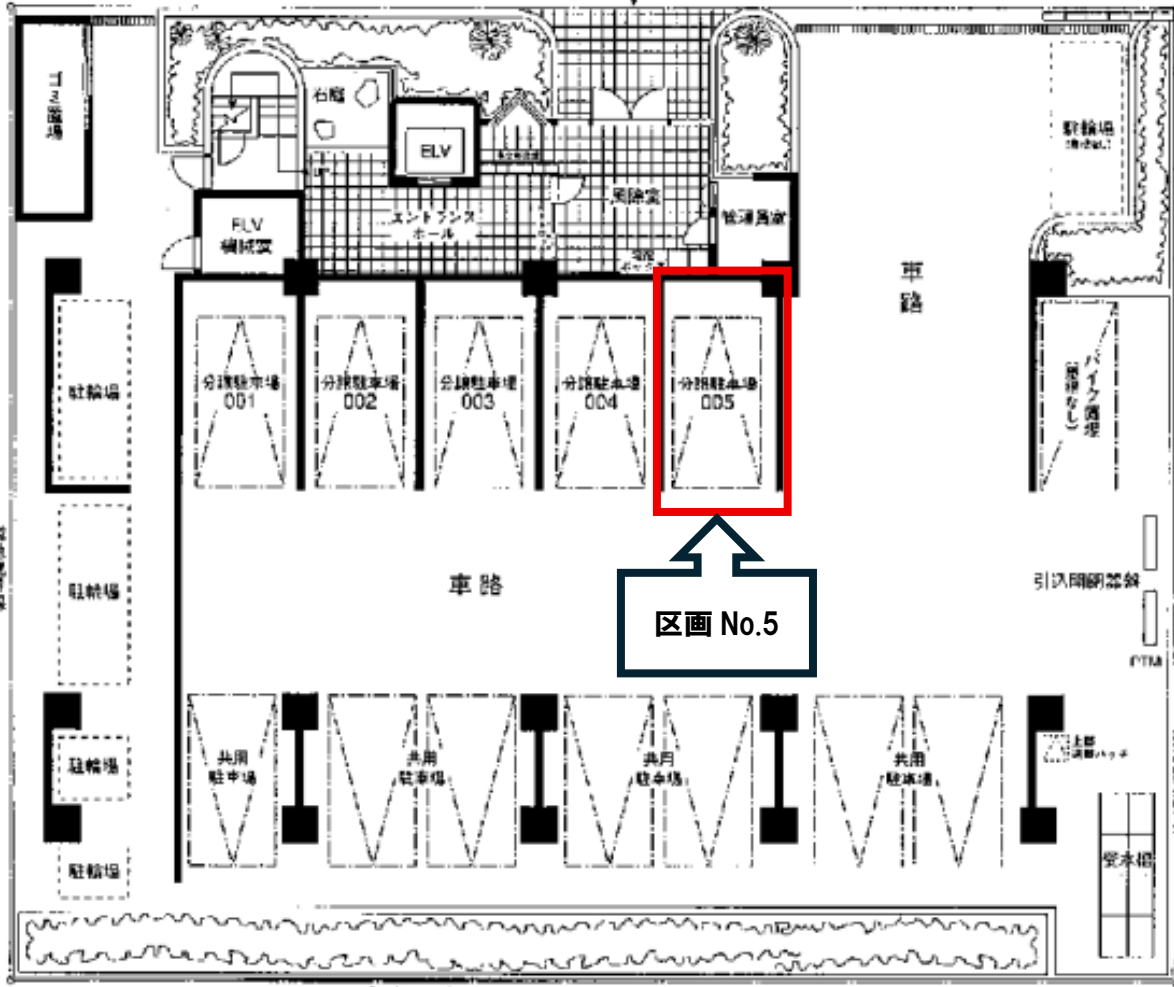

取扱説明書

《特記事項》

(1) 車室現地確認必須とする。

《注意事項》

初回の入庫について

ご契約後は現況有姿でのお引渡しとなります。リアオーバーハング、タイヤ幅、最低地上高等車検証には記載の無いサイズもあることから、使用するお車のサイズが駐車場のサイズ制限内かどうかは必ず現地にてご自身でご確認ください。

初回入庫時には事前にサイズを確認の上、十分注意をして入出庫をお願いいたします。試し入れ時や契約後に事故等が発生した場合、貸主及び管理会社並びに保証会社では一切の責任を負いかねます。

公道 幅員 約22m

道路境界線

隣地境界線