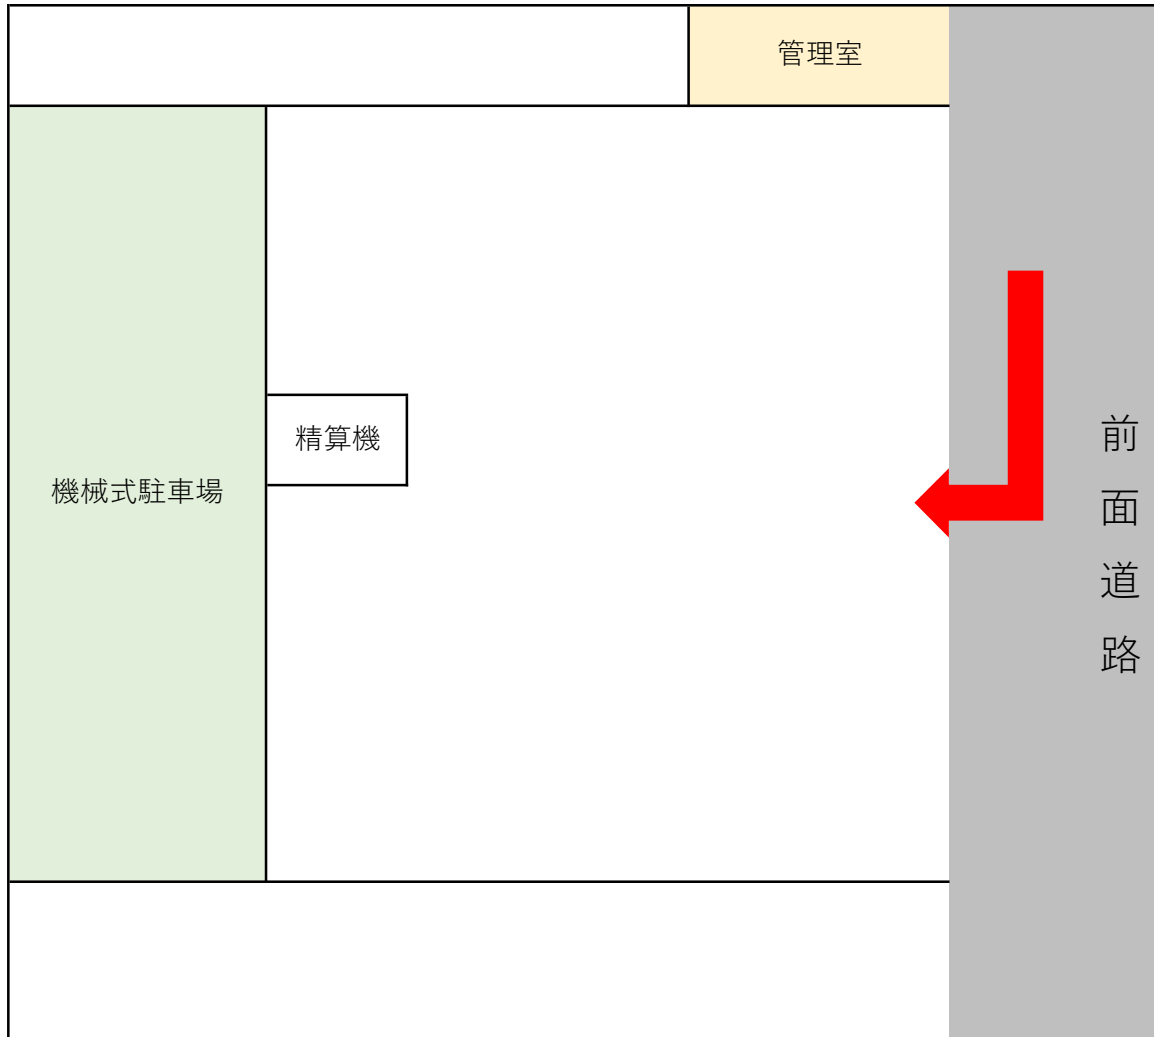

取扱説明書

《特記事項》

(1)フリーアドレス駐車場

《注意事項》

初回の入庫について

ご契約後は現況有姿でのお引渡しとなります。リアオーバーハング、タイヤ幅、最低地上高等車検証には記載の無いサイズもあることから、使用するお車のサイズが駐車場のサイズ制限内かどうかは必ず現地にてご自身でご確認ください。

初回入庫時には事前にサイズを確認の上、十分注意をして入出庫をお願いいたします。試し入れ時や契約後に事故等が発生した場合、貸主及び管理会社並びに保証会社では一切の責任を負いかねます。

以上

ロイヤルパーク

別紙 配置図

・保管場所のサイズ：機械式立体駐車場(2基)

・保管台数 112台

・車室サイズ

車高：1550mm以下 車長：5200mm以下
車幅：1900mm以下 タイヤ外幅：1890mm以下
重量：2200kg以下 最低地上高：100mm以下