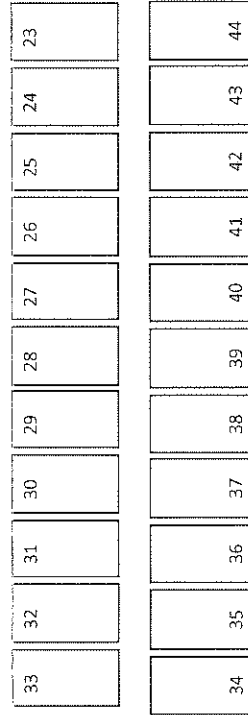

村上パーキング
駐車場配置図(全体)

ライトタウンC棟

ライトタウンD棟