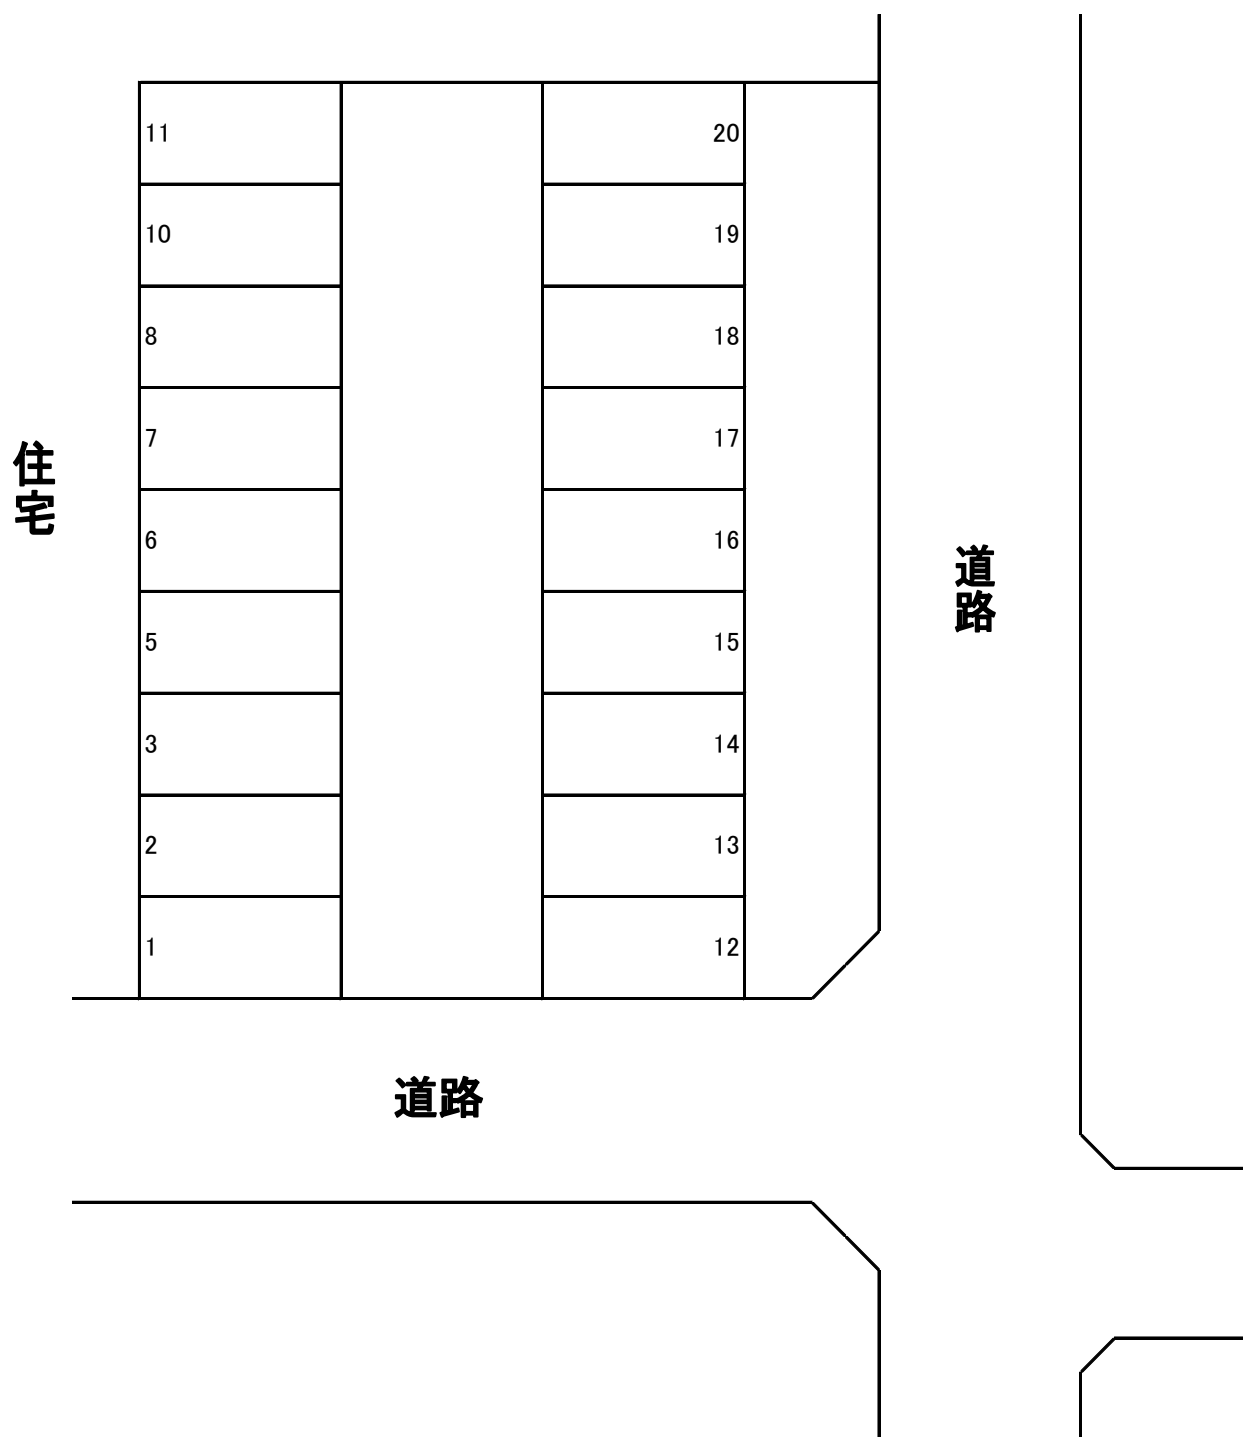

Pふじみ野川崎ー04配置図

全18区画/アスファルト