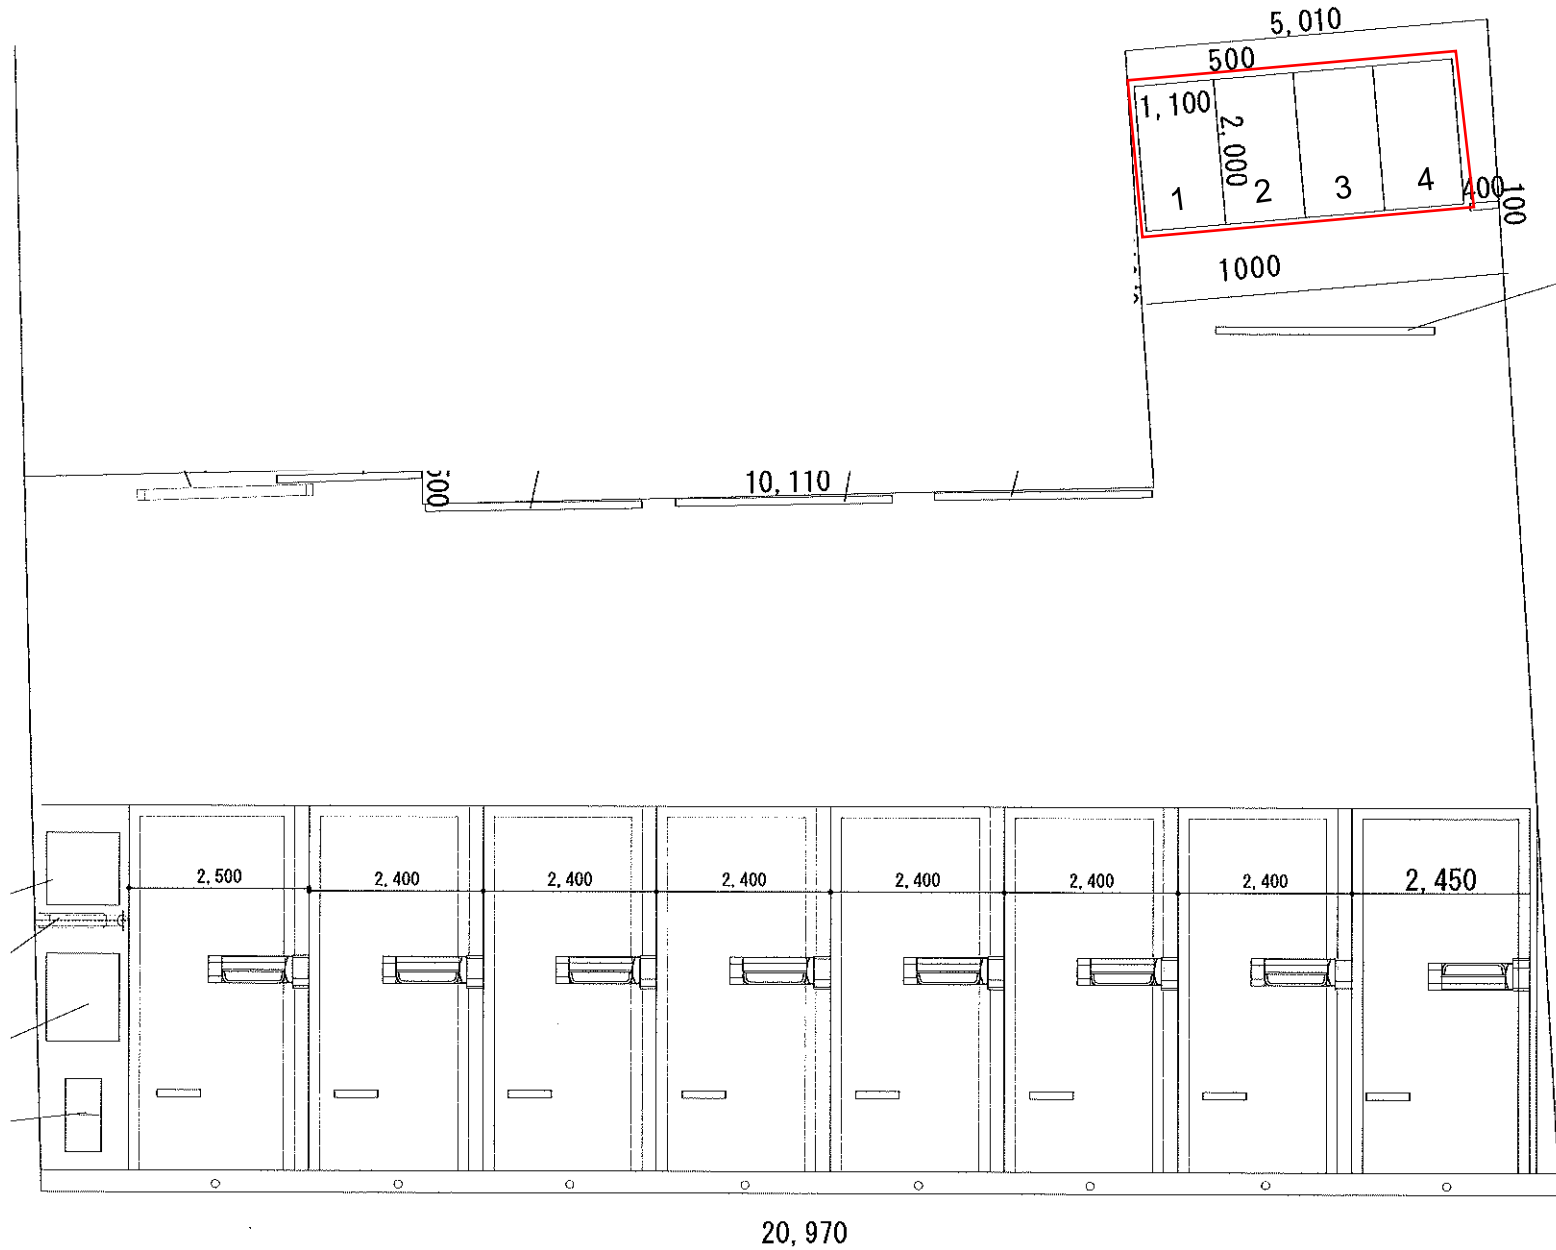

20,970

16,170