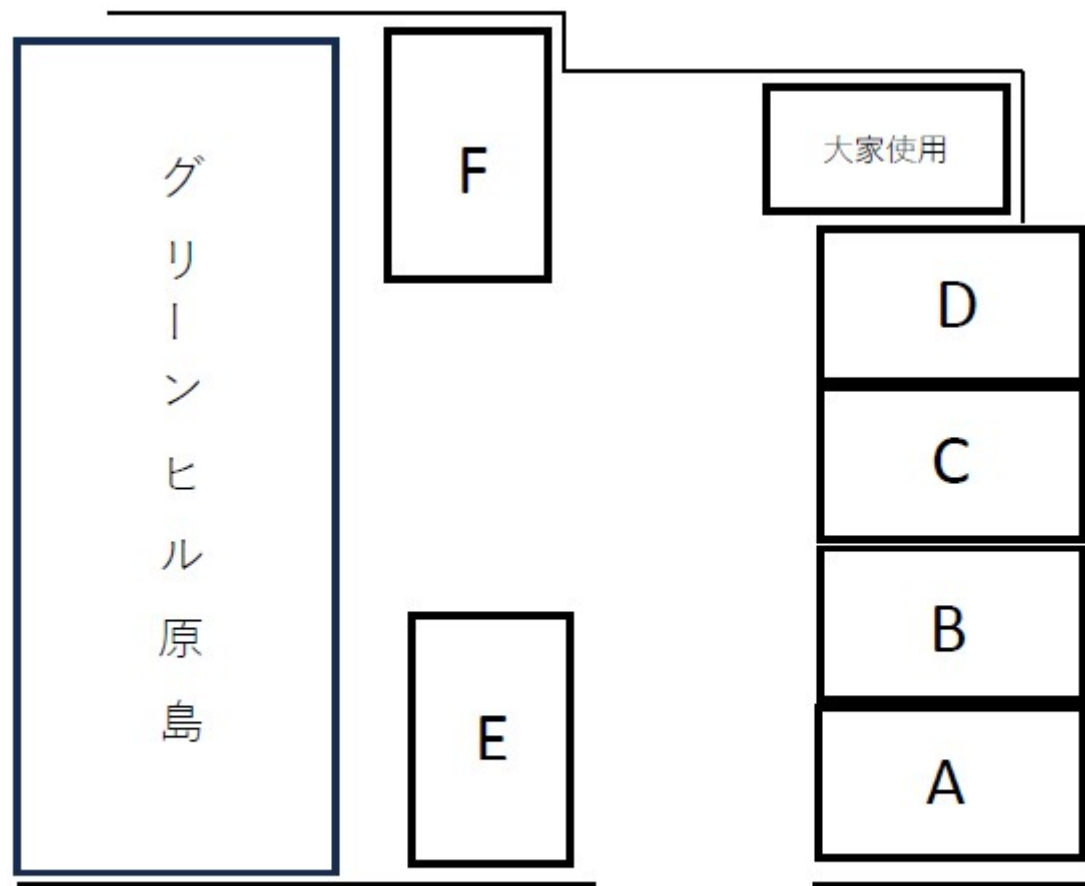

取扱説明書

《特記事項》

- (1) 全区画前向き駐車必須とする。
- (2) D 番は軽自動車専用とする。

《注意事項》

初回の入庫について

ご契約後は現況有姿でのお引渡しとなります。リアオーバーハング、タイヤ幅、最低地上高等車検証には記載の無いサイズもあることから、使用するお車のサイズが駐車場のサイズ制限内かどうかは必ず現地にてご自身でご確認ください。

初回入庫時には事前にサイズを確認の上、十分注意をして入出庫をお願いいたします。試し入れ時や契約後に事故等が発生した場合、貸主及び管理会社並びに保証会社では一切の責任を負いかねます。

以上

※240×420

道 路