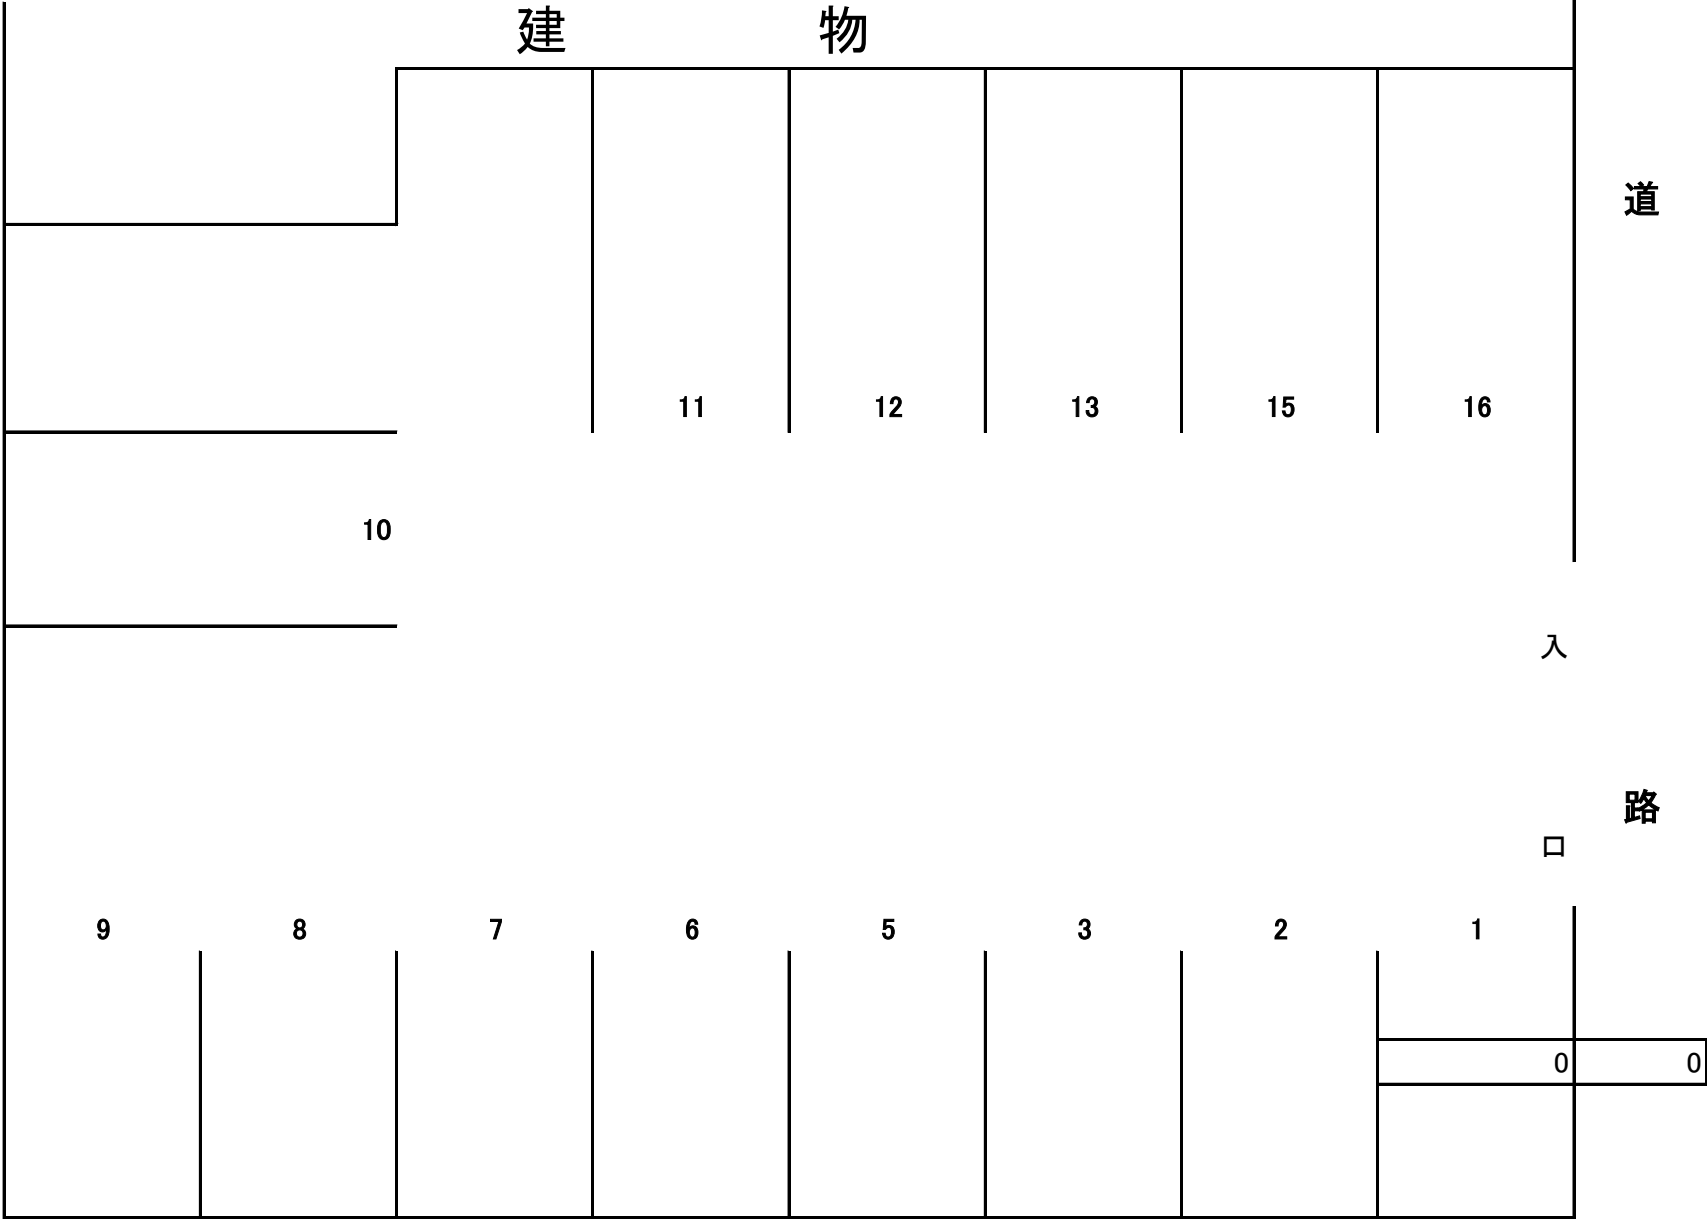

たばこ会館駐車場位置図

建物

道

11 12 13 15 16

10

入

路

口