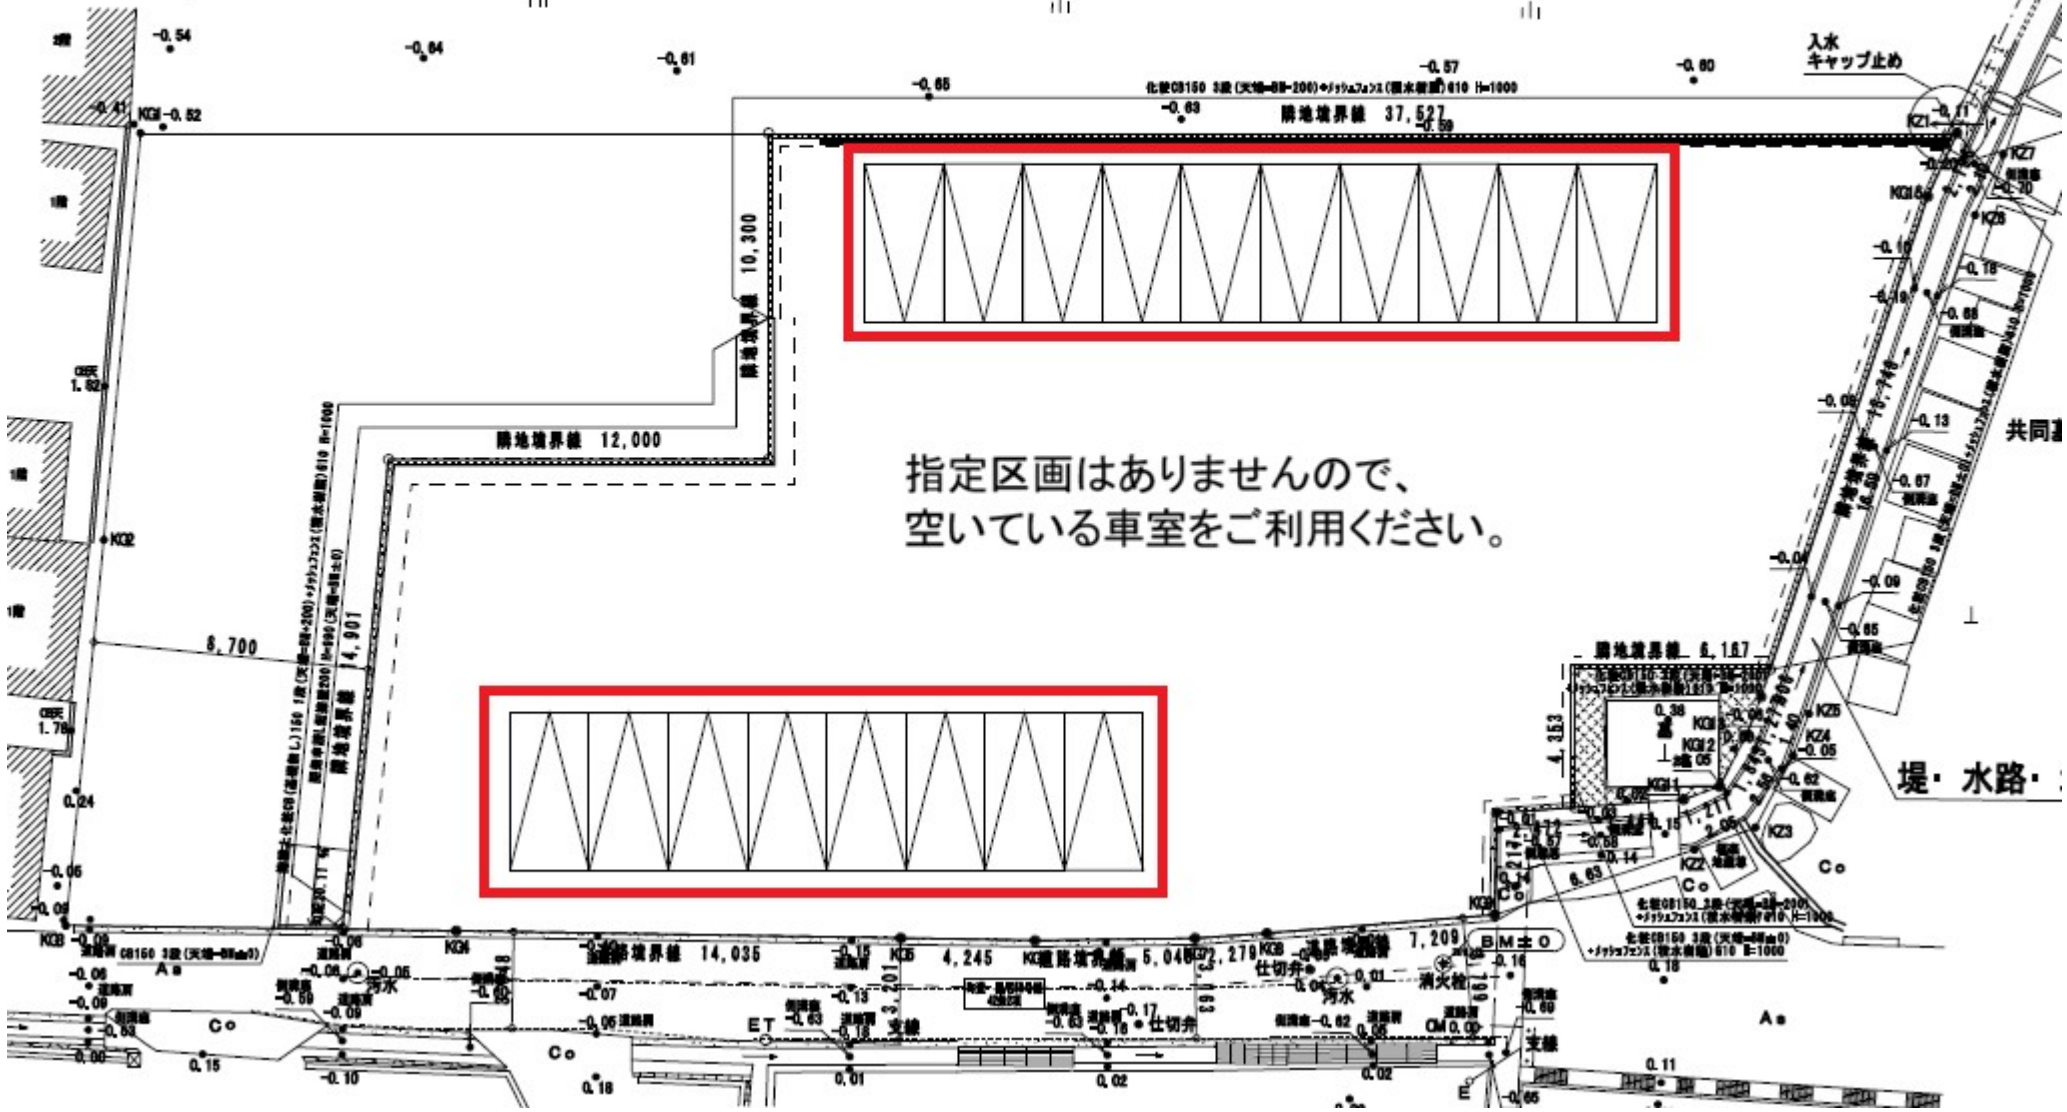

取扱説明書

《特記事項》

- (1)フリーアドレス駐車場。
- (2)本駐車場は、2027年3月末に閉鎖予定のため期間限定での利用となっております。
したがって、利用者様は閉鎖日が確定した場合、閉鎖日以降の利用はできません。
また、閉鎖日までに解約手続きを行い明け渡すものとします。

《注意事項》

初回の入庫について

ご契約後は現況有姿でのお引渡しとなります。リアオーバーハング、タイヤ幅、最低地上高等車検証には記載の無いサイズもあることから、使用するお車のサイズが駐車場のサイズ制限内かどうかは必ず現地にてご自身でご確認ください。

初回入庫時には事前にサイズを確認の上、十分注意をして入出庫をお願いいたします。試し入れ時や契約後に事故等が発生した場合、貸主及び管理会社並びに保証会社では一切の責任を負いかねます。

以上

126

山 山 山

指定区画はありませんので、
空いている車室をご利用ください。

堤・水路