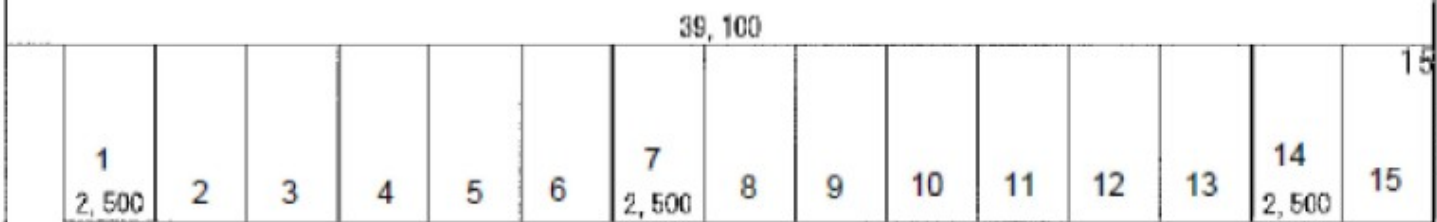

取扱説明書

《注意事項》

初回の入庫について

ご契約後は現況有姿でのお引渡しとなります。リアオーバーハング、タイヤ幅、最低地上高等車検証には記載の無いサイズもあることから、使用するお車のサイズが駐車場のサイズ制限内かどうかは必ず現地にてご自身でご確認ください。

初回入庫時には事前にサイズを確認の上、十分注意をして入出庫をお願いいたします。試し入れ時や契約後に事故等が発生した場合、貸主及び管理会社並びに保証会社では一切の責任を負いかねます。

以上

北湖市道

4,850

4,350

4,850

5,000

4,850

300