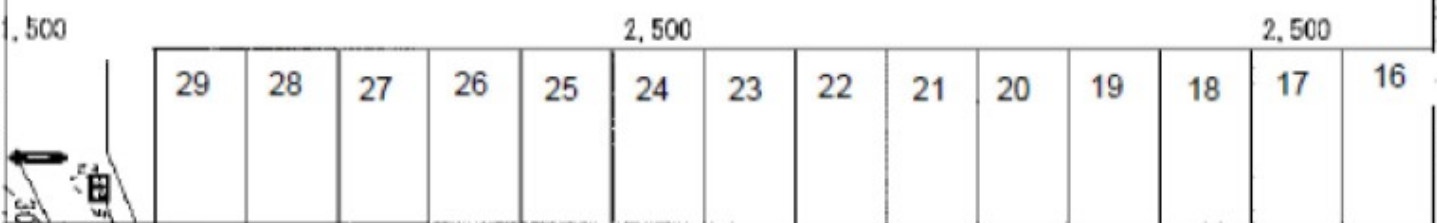

以上

北湖市道

4,850

4,350

4,850

5,000

4,850

300