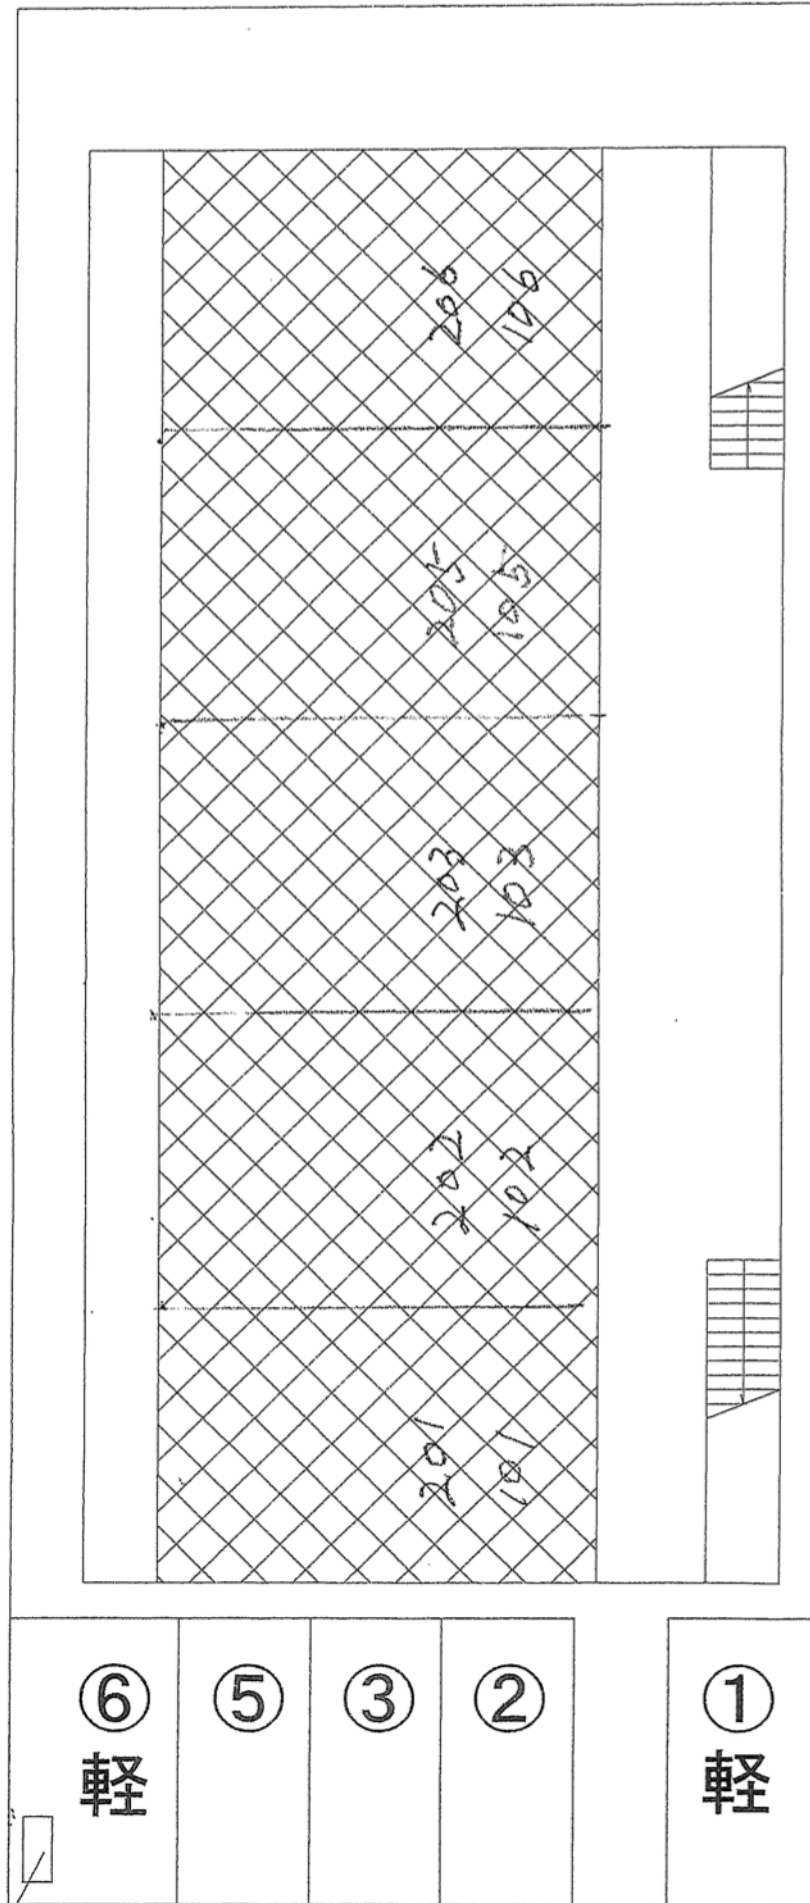

取扱説明書

《特記事項》

(1)1、6番は軽自動車専用とする。

《注意事項》

初回の入庫について

ご契約後は現況有姿でのお引渡しとなります。リアオーバーハング、タイヤ幅、最低地上高等車検証には記載の無いサイズもあることから、使用するお車のサイズが駐車場のサイズ制限内かどうかは必ず現地にてご自身でご確認ください。

初回入庫時には事前にサイズを確認の上、十分注意をして入出庫をお願いいたします。試し入れ時や契約後に事故等が発生した場合、貸主及び管理会社並びに保証会社では一切の責任を負いかねます。

以上

リヴ愛宕 配車図

ゴミ置き場

△
通路