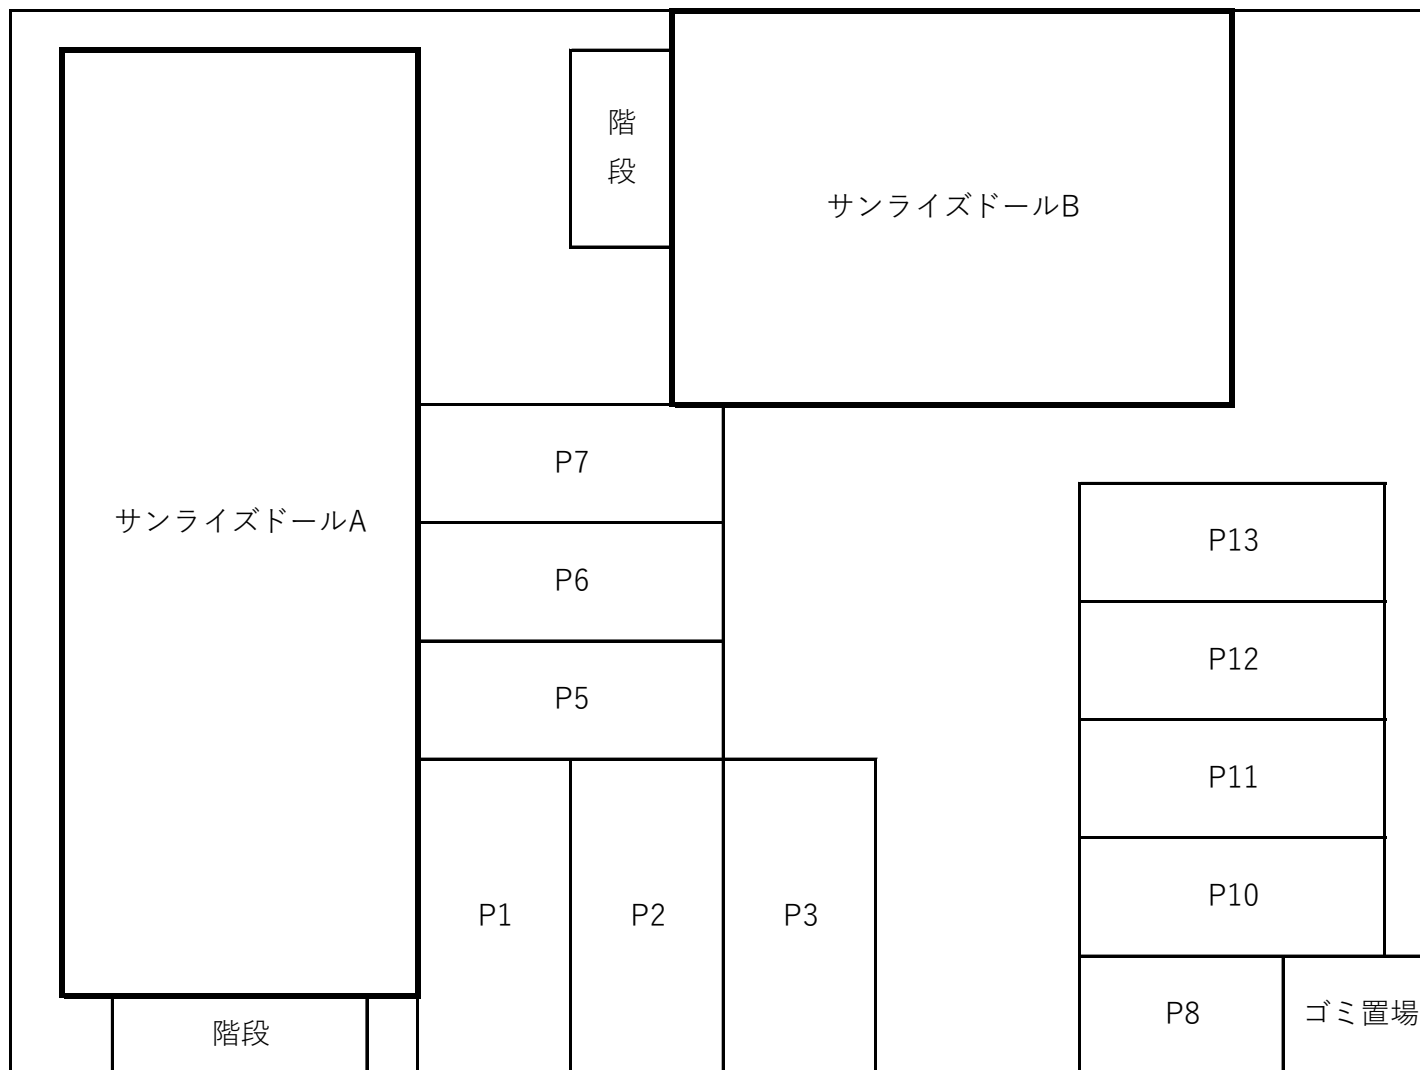

サンライズドールA・B 駐車場

公道