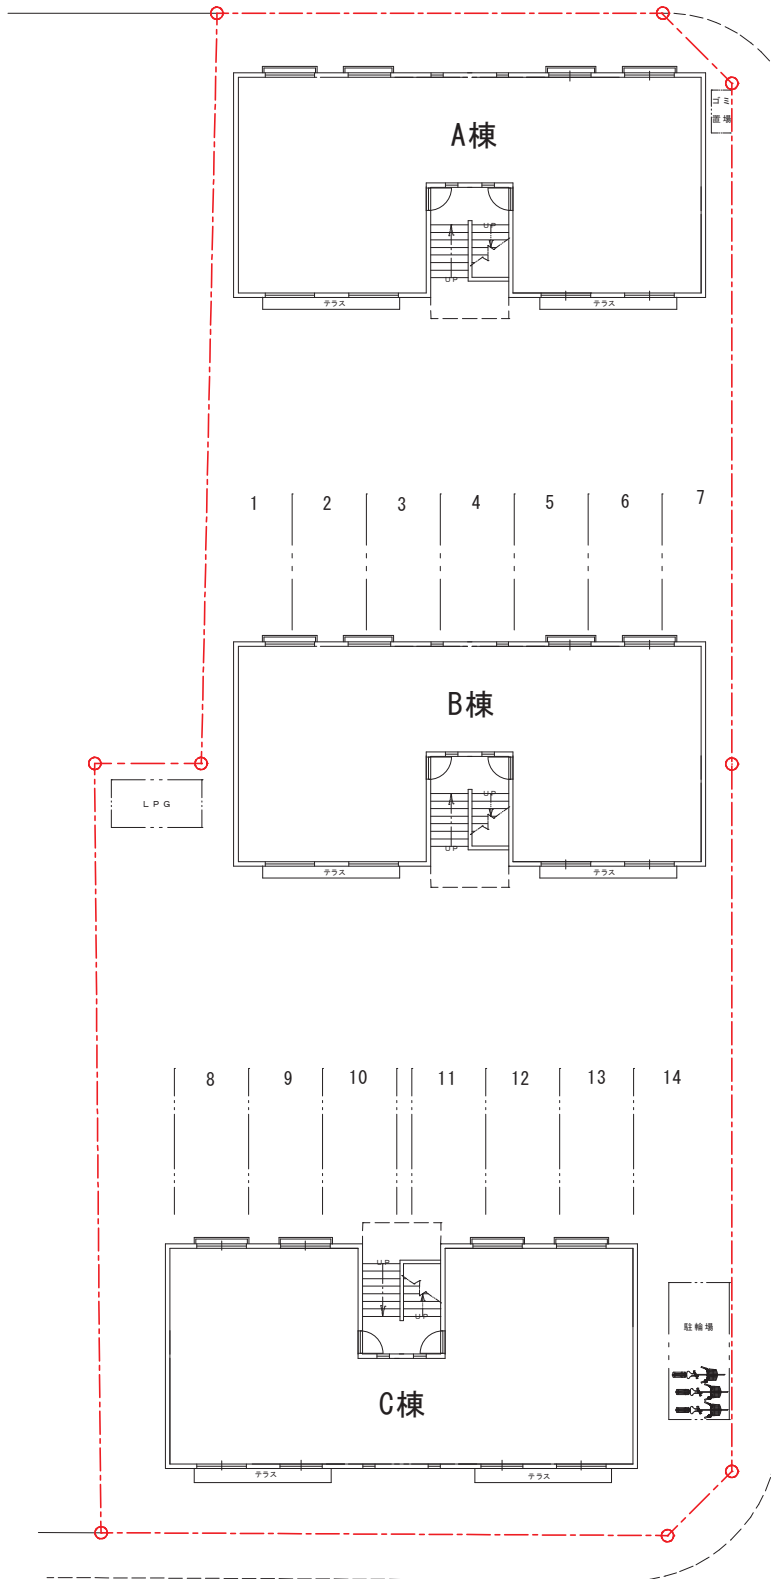

コスモスイート A・B・C
駐車場配車図

市道 約6m

市道 約12m

市道 約12m