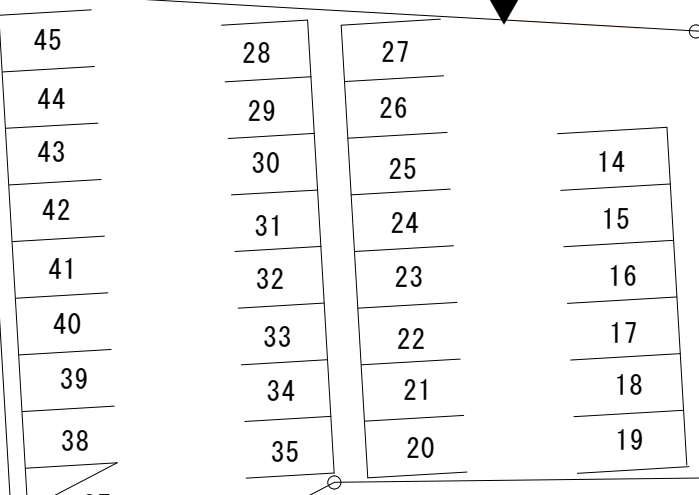

公道

1号棟

公道

3号棟

2号棟

水路

水路

水路

篠塚第1公園

公道