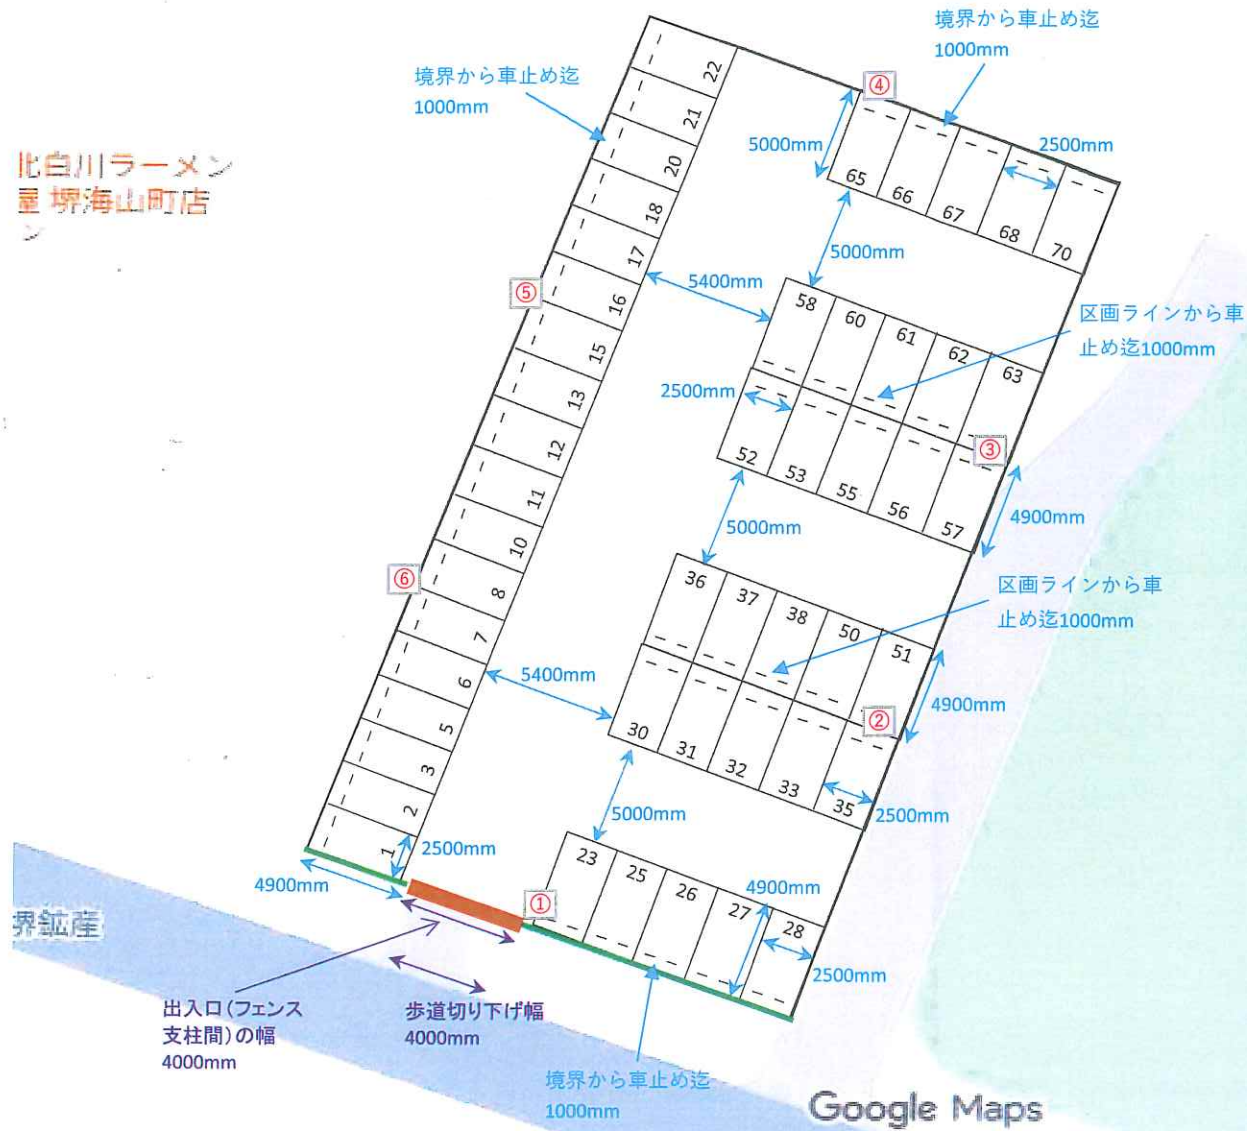

以上

グリーンカーパーク・海山町 区画図面

比白川ラーメン
壱 堺海山町店

- ネットフェンス
- 入り口側溝蓋 (敷き鉄板)
- ① 防犯カメラ、LED照明、デイライトセンサー
セキュリティ機器、電気メーター
- ② 防犯カメラ、LED照明
- ③ 防犯カメラ、LED照明
- ④ 防犯カメラ、LED照明
- ⑤ 防犯カメラ、LED照明
- ⑥ 防犯カメラ、LED照明
- 車止め

海山町みやこ
あざみ公園

Google Maps