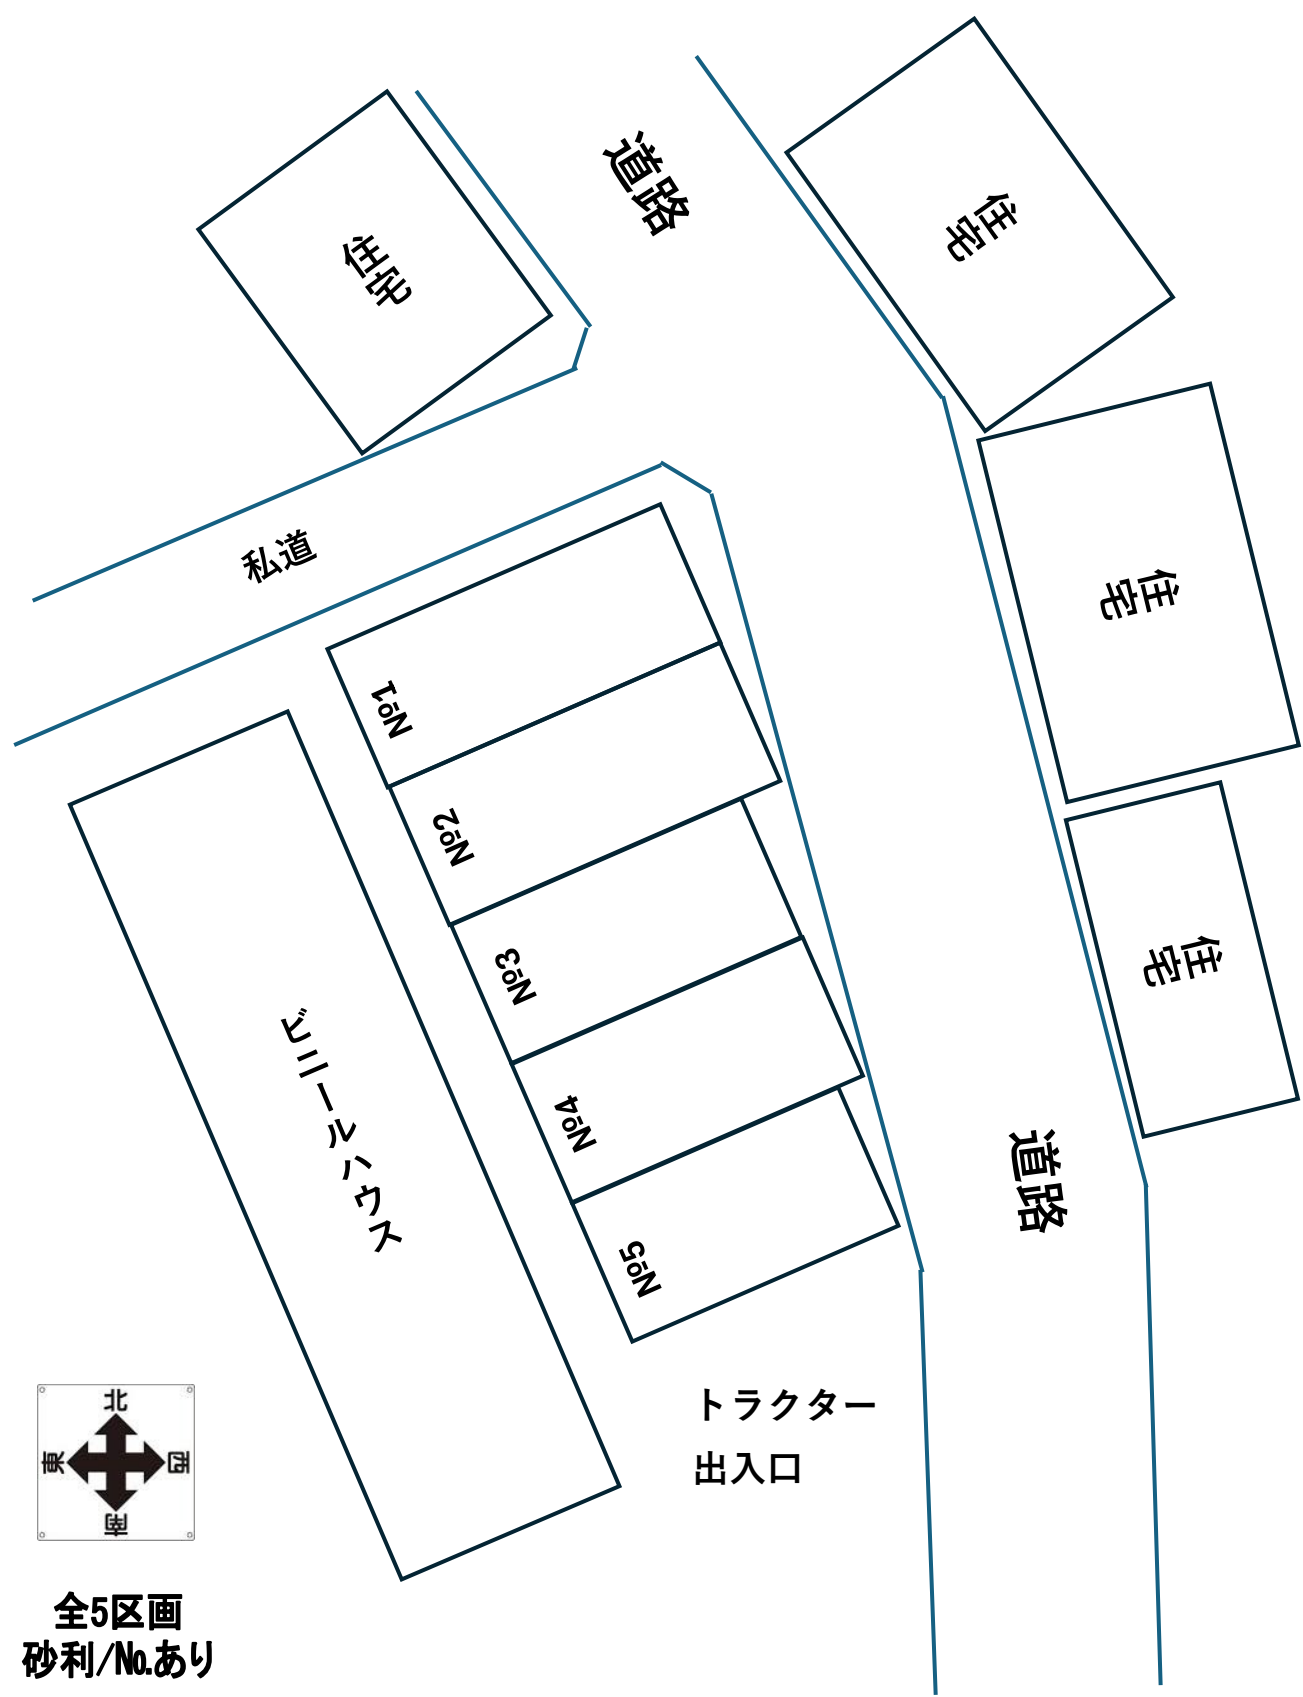

P富士見渡戸-09配置図

全5区画
砂利/No.あり