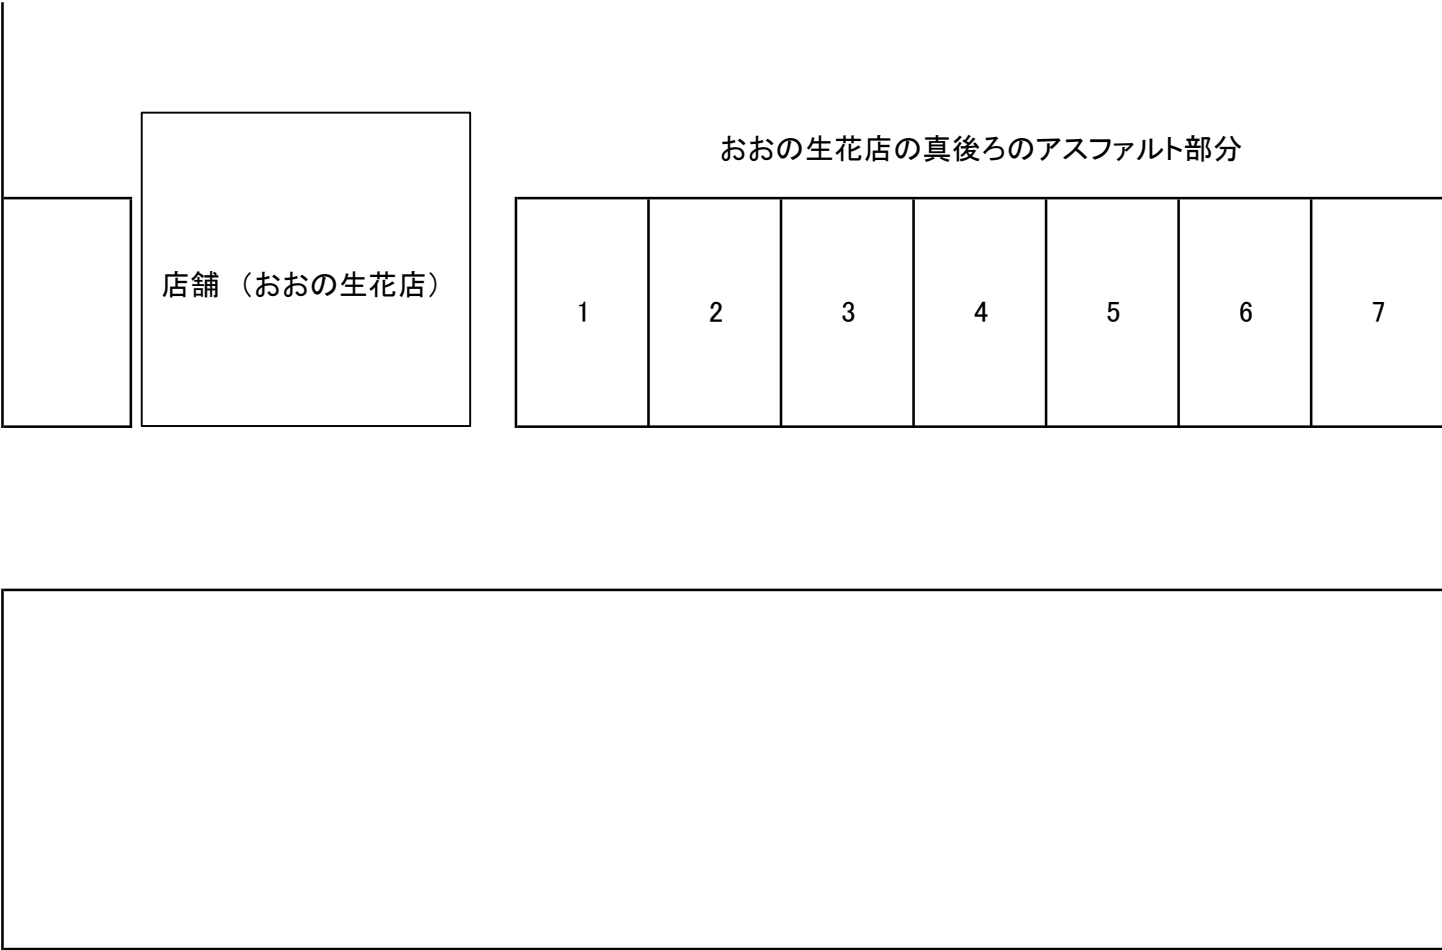

取扱説明書

《特記事項》

(1) ネームプレート代 2,200 円(税込)

《注意事項》

初回の入庫について

ご契約後は現況有姿でのお引渡しとなります。リアオーバーハング、タイヤ幅、最低地上高等車検証には記載の無いサイズもあることから、使用するお車のサイズが駐車場のサイズ制限内かどうかは必ず現地にてご自身でご確認ください。

初回入庫時には事前にサイズを確認の上、十分注意をして入出庫をお願いいたします。試し入れ時や契約後に事故等が発生した場合、貸主及び管理会社並びに保証会社では一切の責任を負いかねます。

以上

ピカソ迎町

店舗（おおの生花店）

おおの生花店の真後ろのアスファルト部分

1

2

3

4