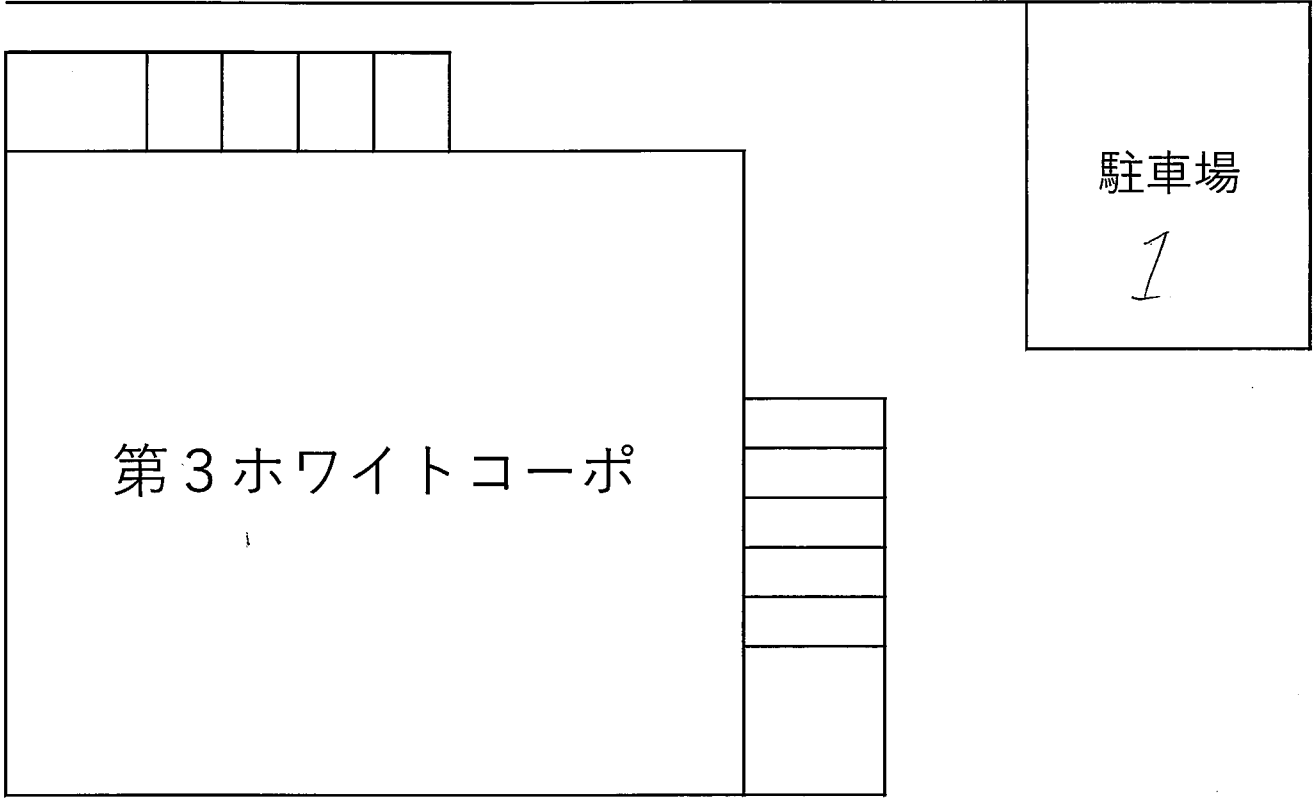

第3ホワイトコーポ

駐車場

1