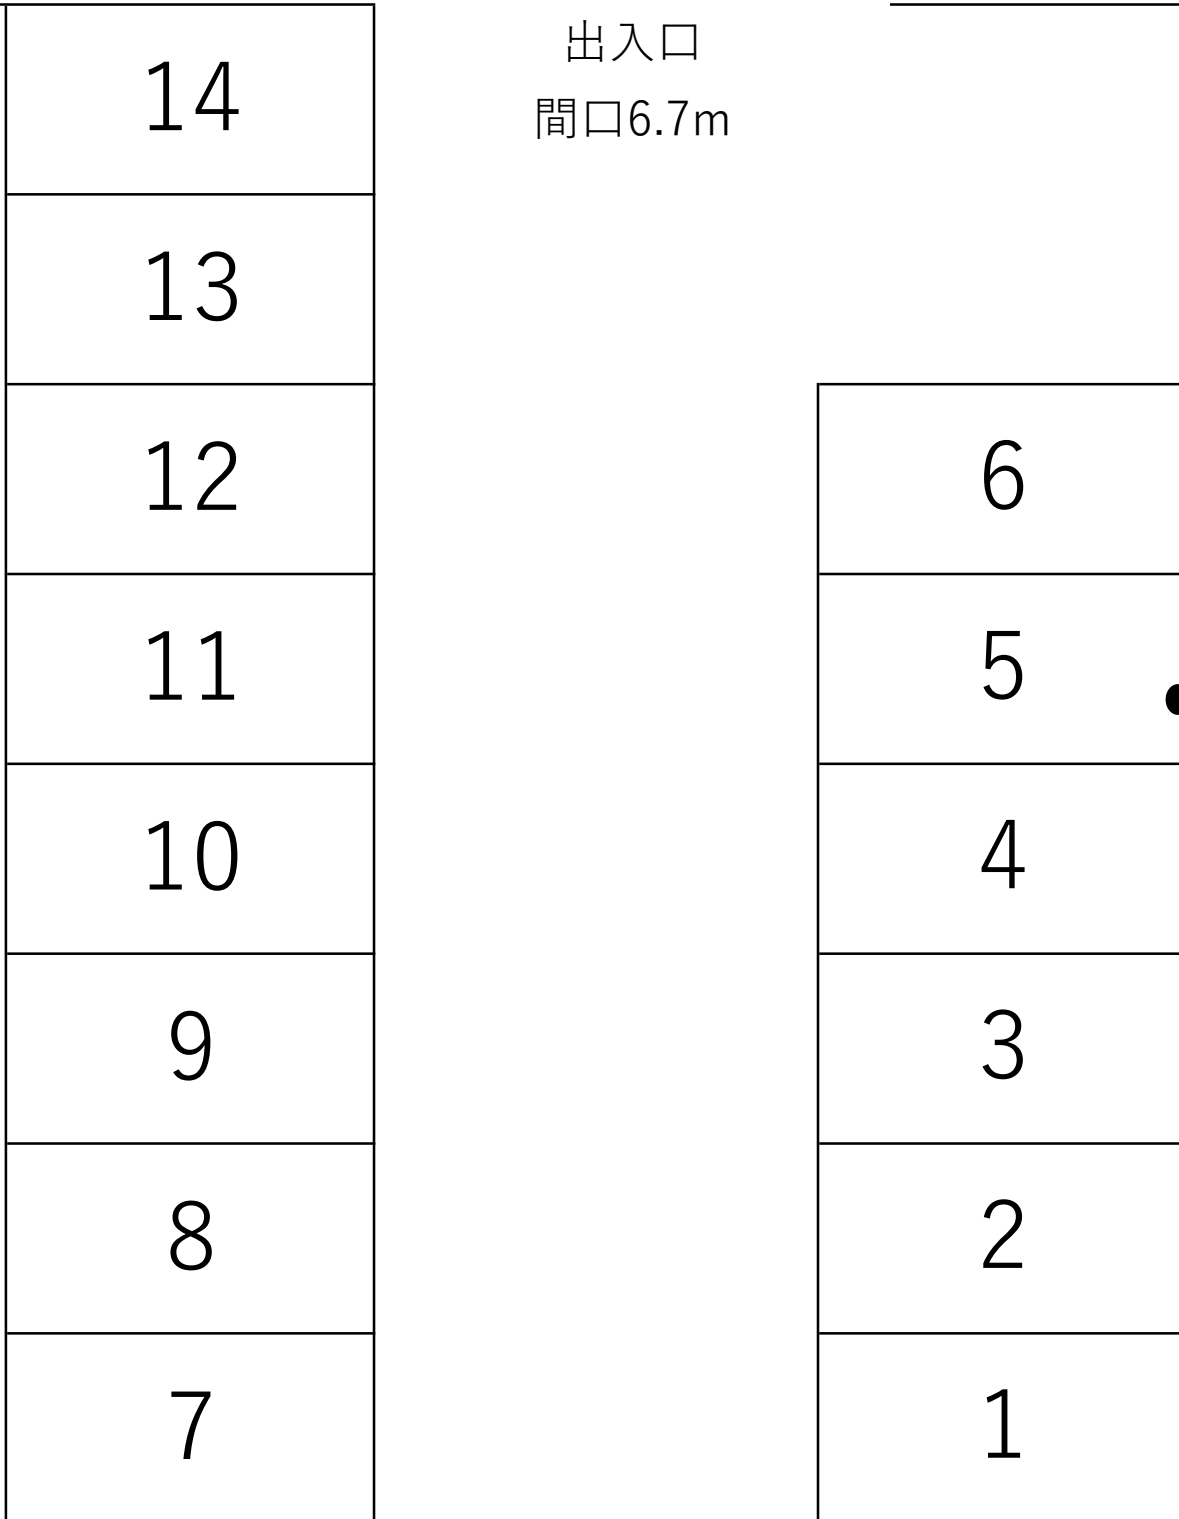

向ヶ原駐車場

幅員2.3m

幅員4m

出入口
間口6.7m

畑

住宅

駐車場寸法：2.4×5