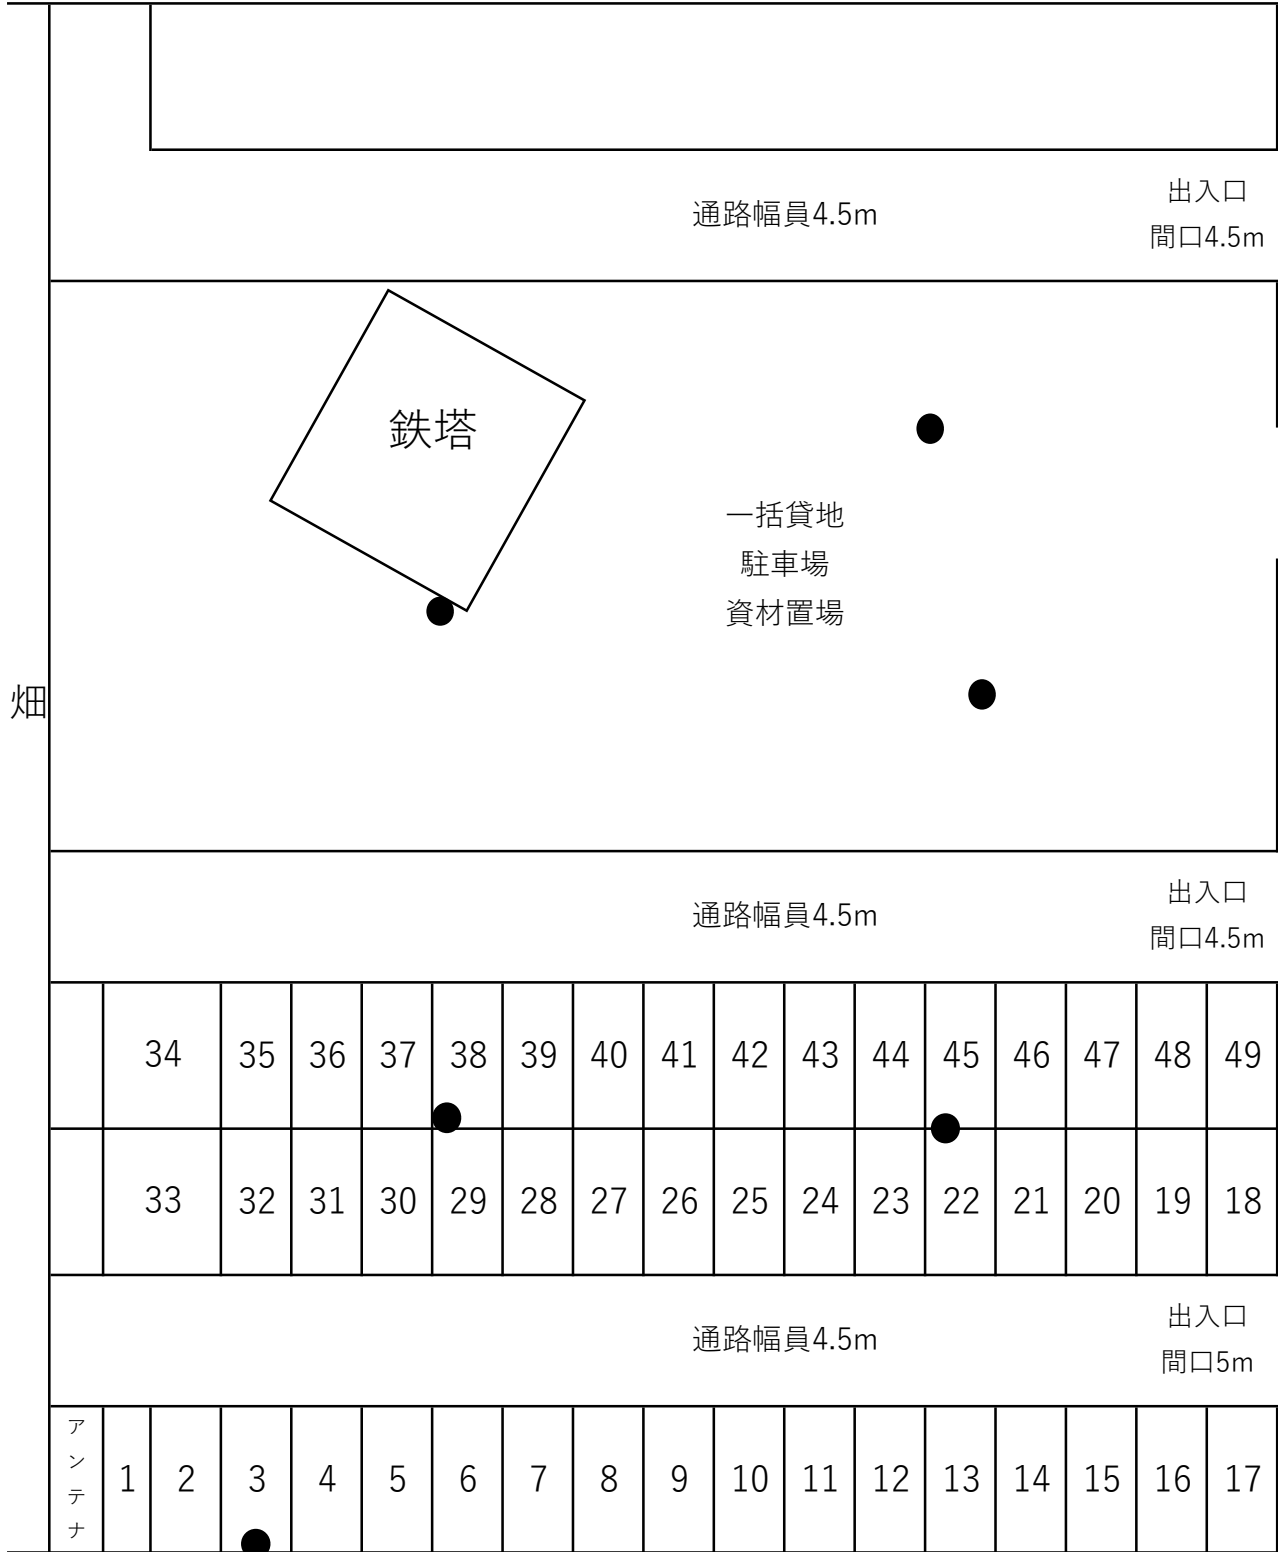

岩崎第一駐車場

道路幅員4m

畑

前面
道路
幅員
6m

駐車場寸法：2.3×4.5

● 電柱