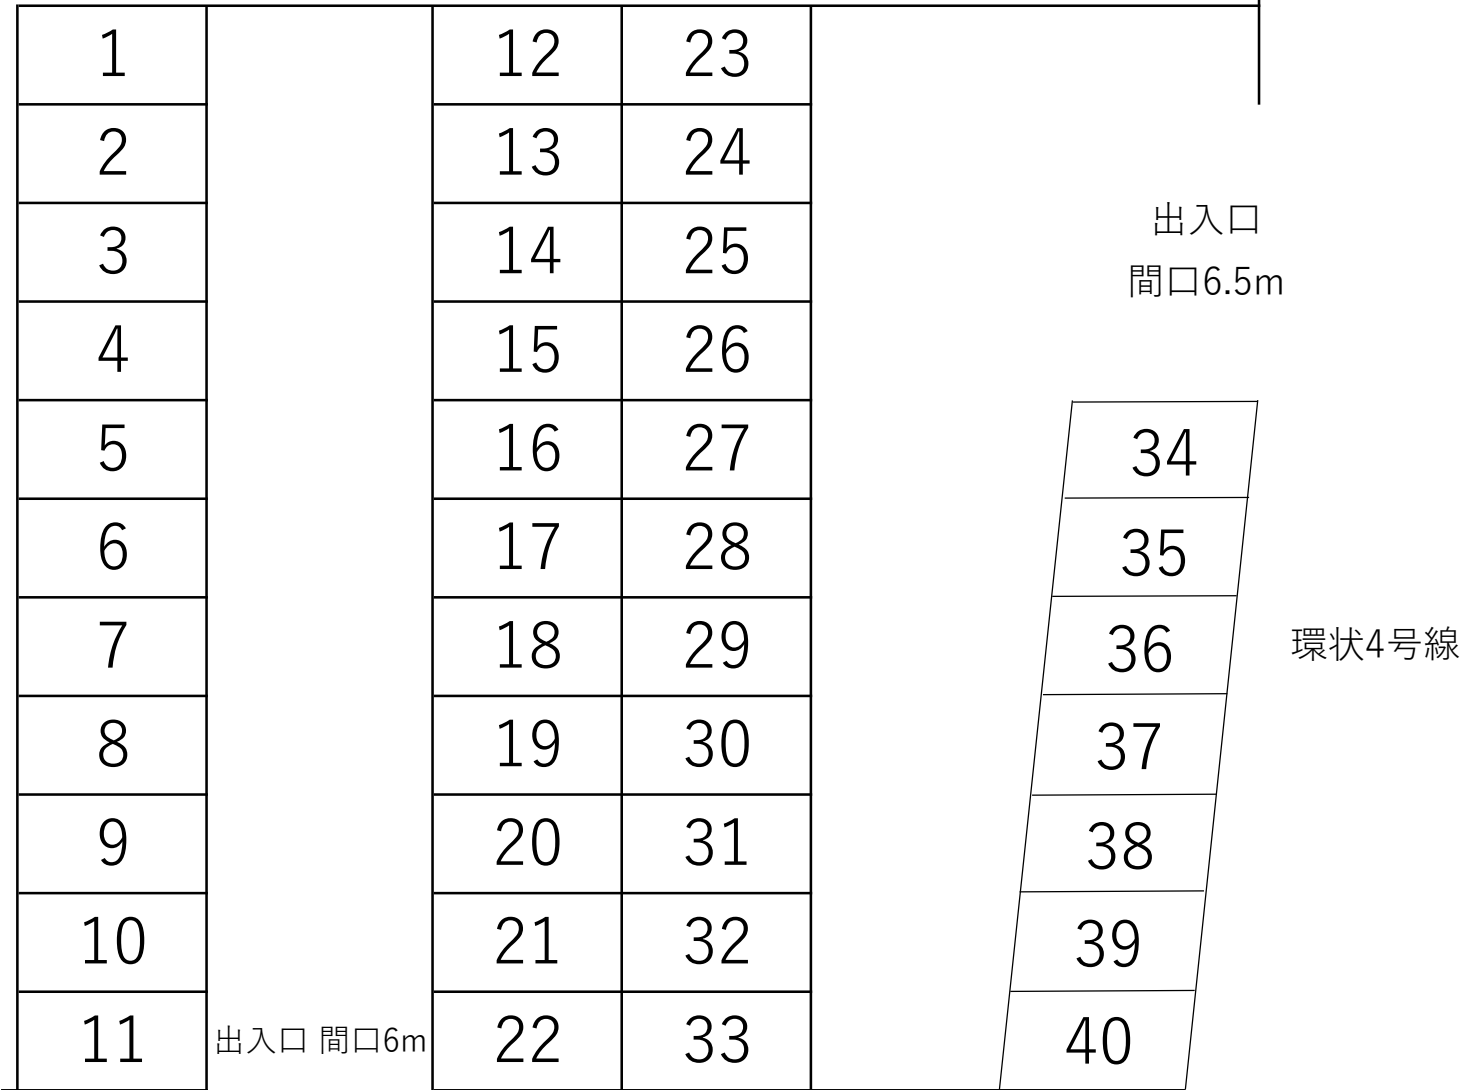

羽太駐車場

幅員5m

駐車場寸法：2.5m × 5m