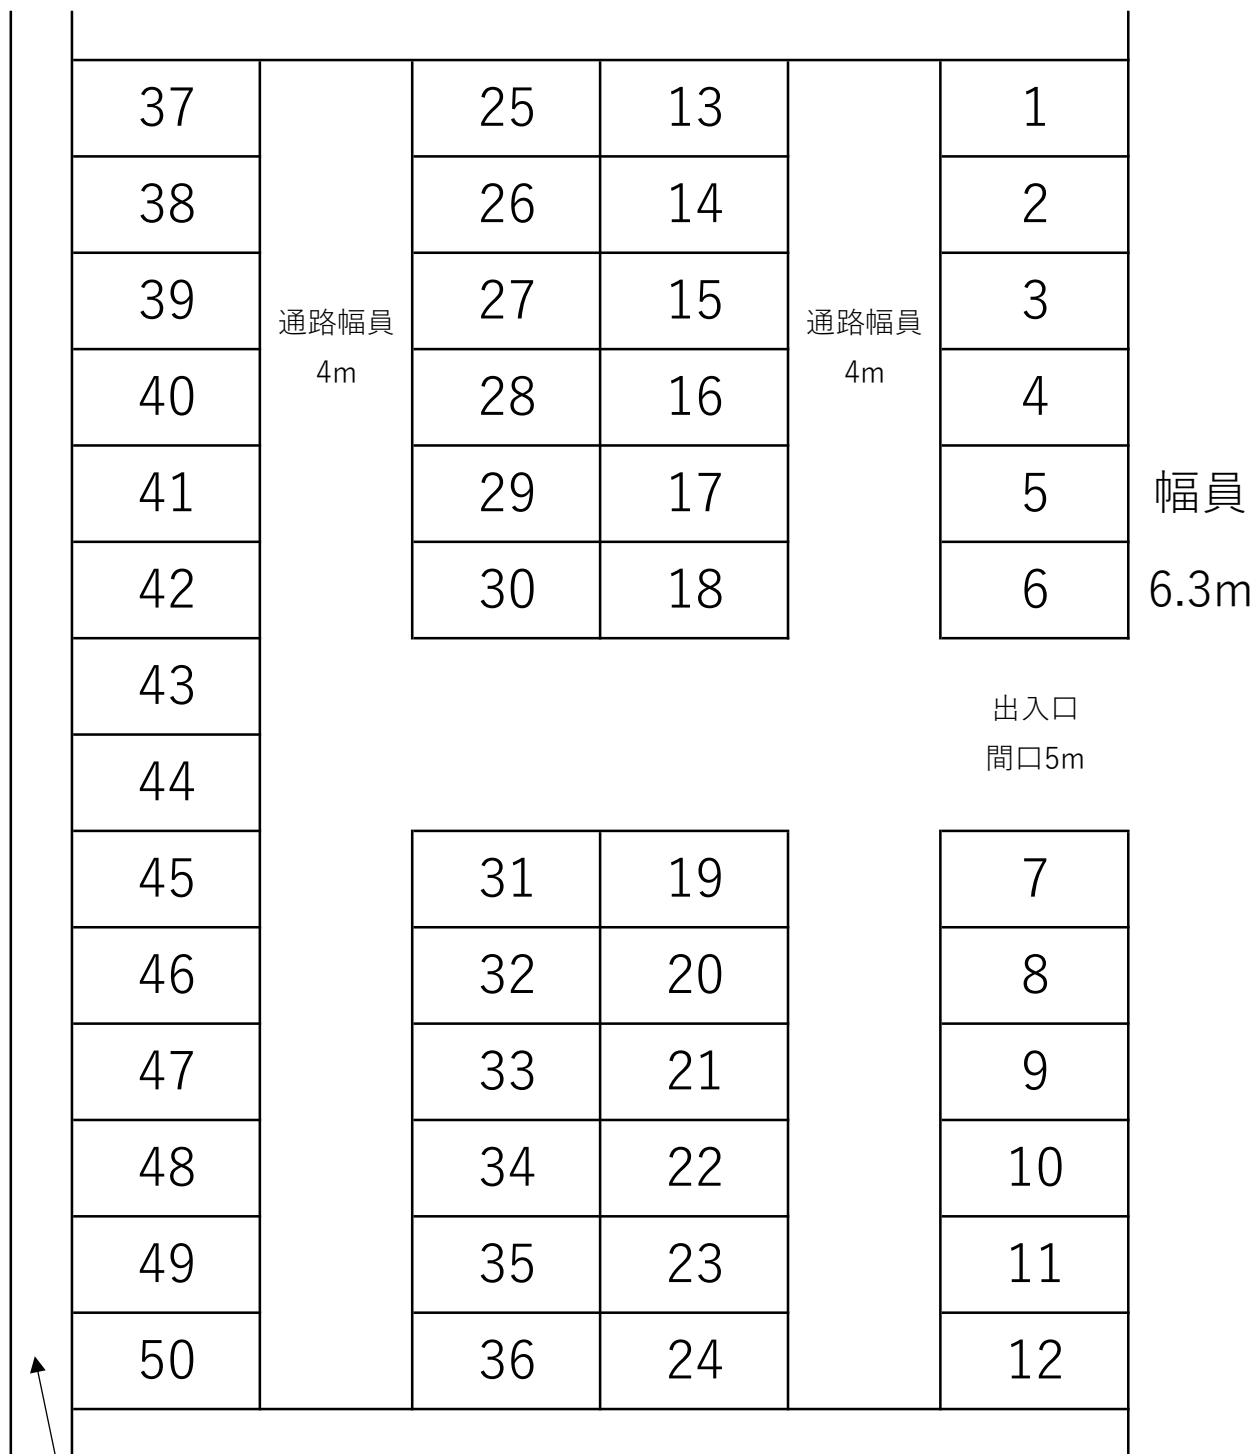

いちよう団地前駐車場 E

境川

歩道

駐車場寸法

2.5×5