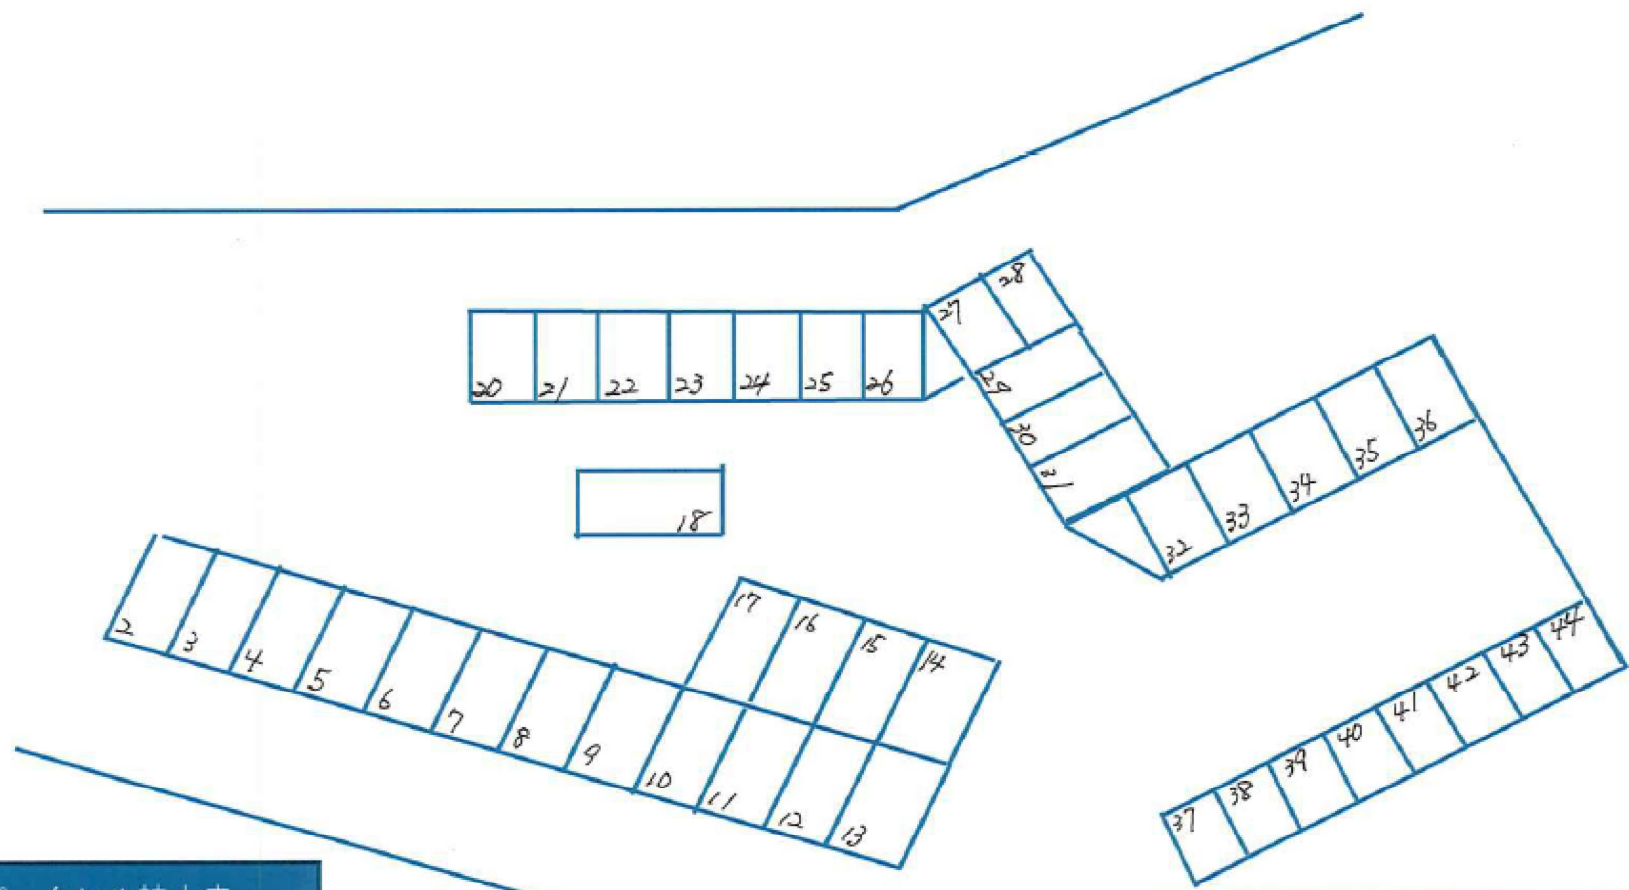

取扱説明書

《特記事項》

(1)P-2 番は軽自動車専用とする。

《注意事項》

初回の入庫について

ご契約後は現況有姿でのお引渡しとなります。リアオーバーハング、タイヤ幅、最低地上高等車検証には記載の無いサイズもあることから、使用するお車のサイズが駐車場のサイズ制限内かどうかは必ず現地にてご自身でご確認ください。

初回入庫時には事前にサイズを確認の上、十分注意をして入出庫をお願いいたします。試し入れ時や契約後に事故等が発生した場合、貸主及び管理会社並びに保証会社では一切の責任を負いかねます。

以上

名称：第二土木前駐車場

パークヒル神大寺

セブンイレブン 横浜神大寺4丁目店