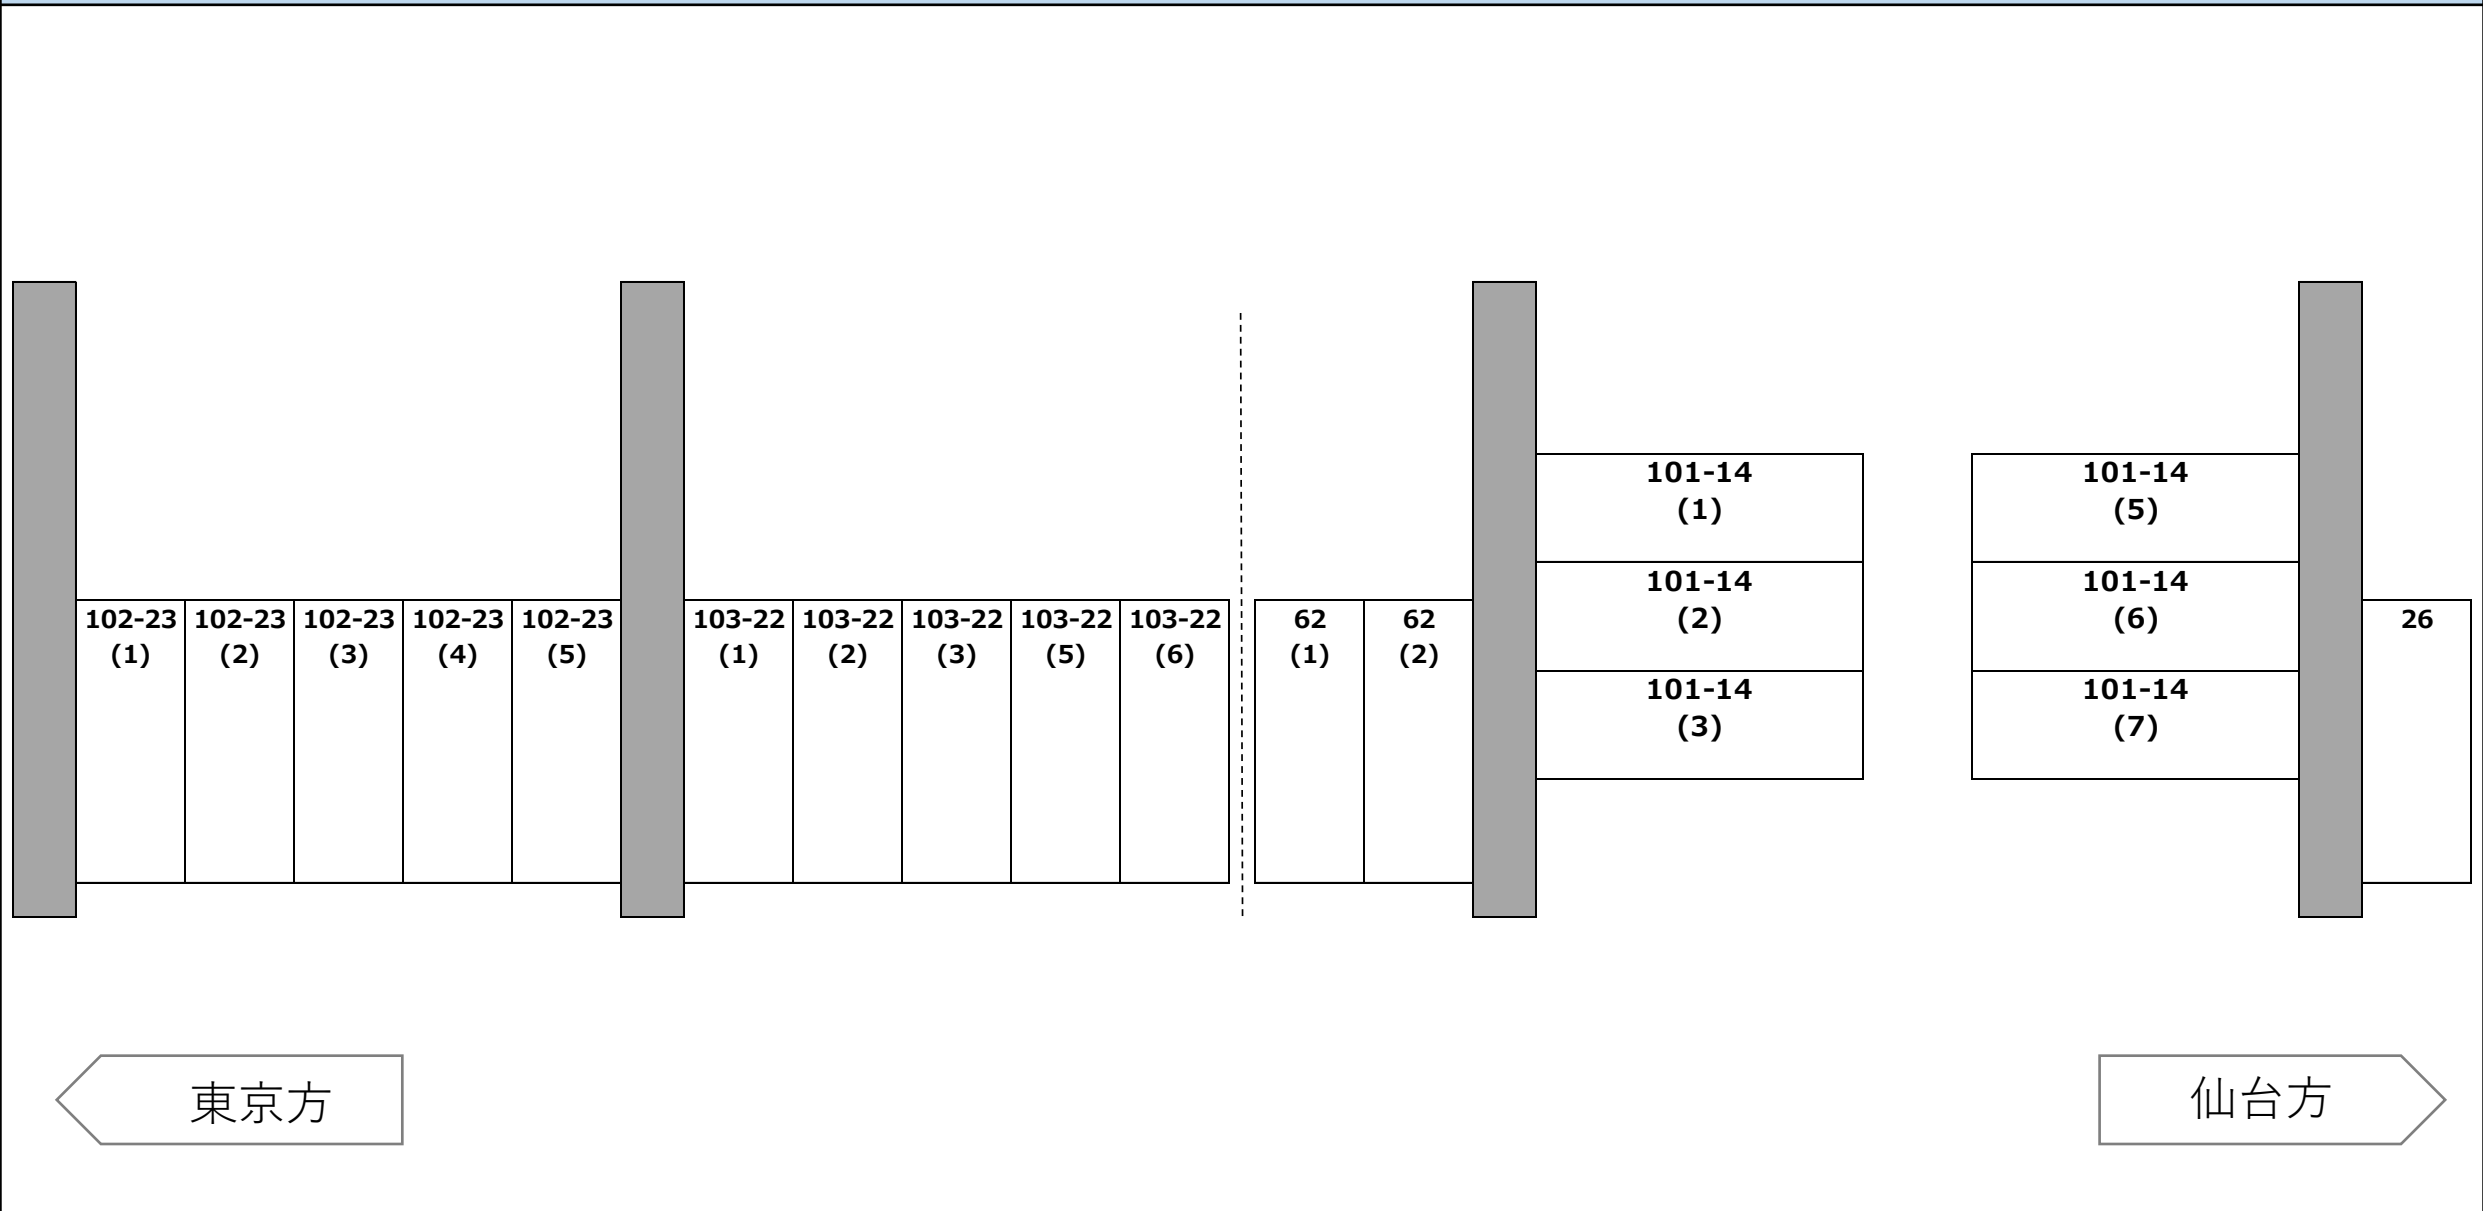

取扱説明書

《特記事項》

(1)102-23-1～103-22-3、26番は同一契約者で縦列可とする。

《注意事項》

初回の入庫について

ご契約後は現況有姿でのお引渡しとなります。リアオーバーハング、タイヤ幅、最低地上高等車検証には記載の無いサイズもあることから、使用するお車のサイズが駐車場のサイズ制限内かどうかは必ず現地にてご自身でご確認ください。

初回入庫時には事前にサイズを確認の上、十分注意をして入出庫をお願いいたします。試し入れ時や契約後に事故等が発生した場合、貸主及び管理会社並びに保証会社では一切の責任を負いかねます。

以上

南仙台 Q

東京方

仙台方