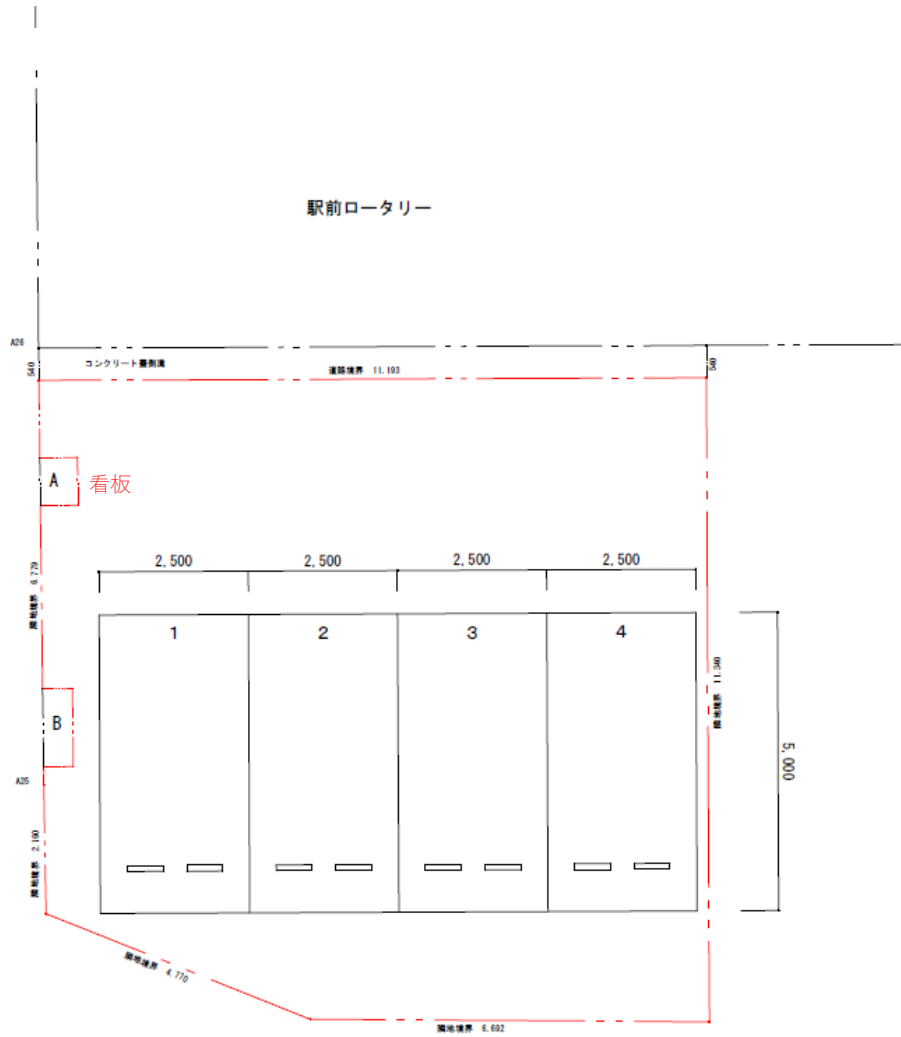

駅前ロータリー

←小田原駅

線路

早川駅→