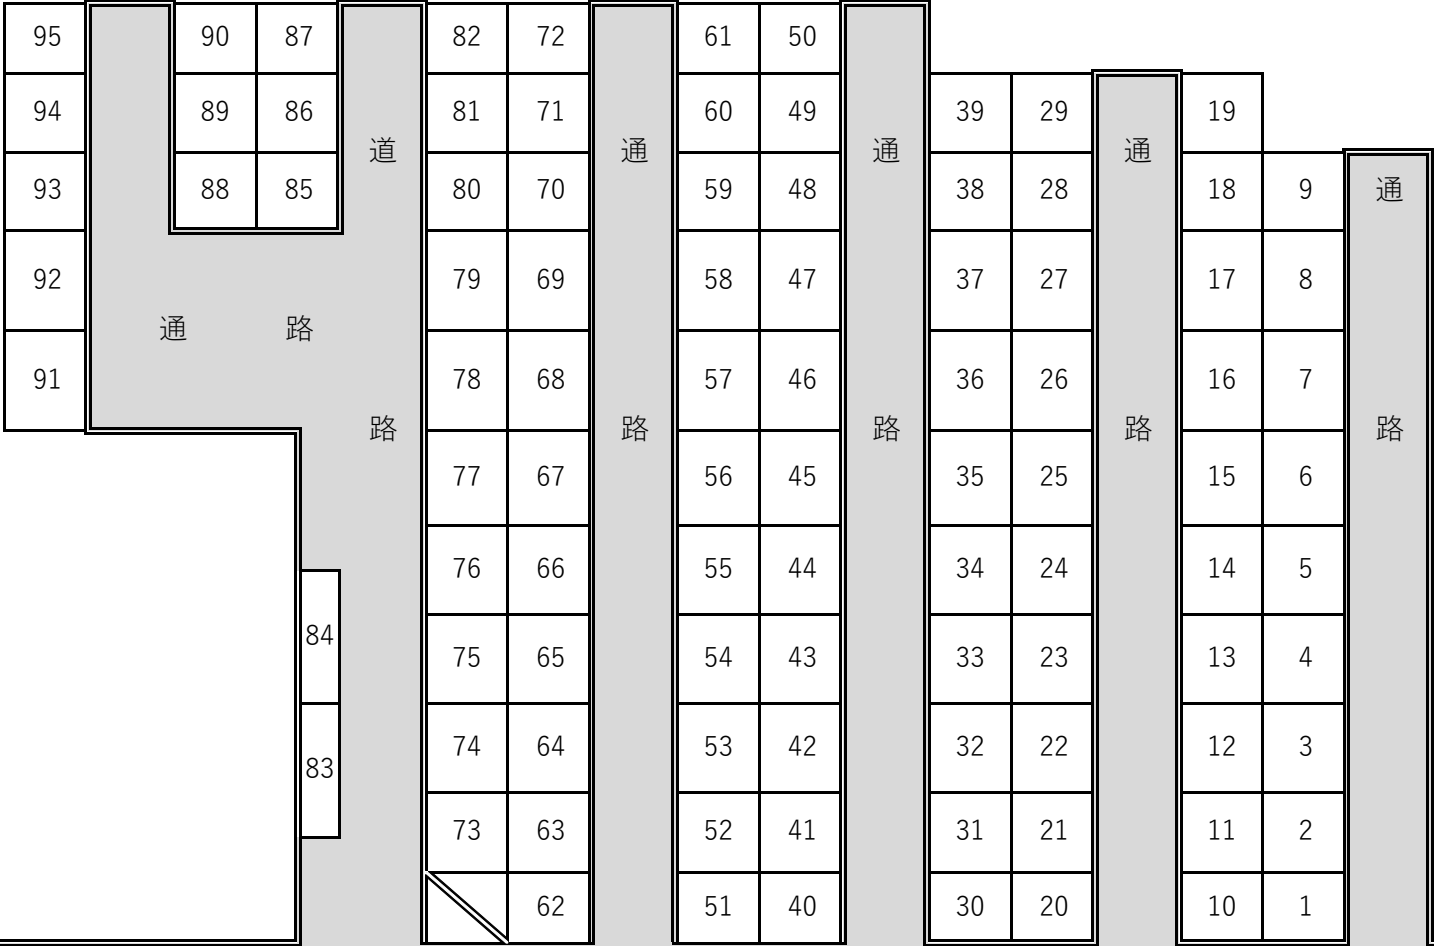

下妻駅

駐輪場

道 路

下妻一高正門