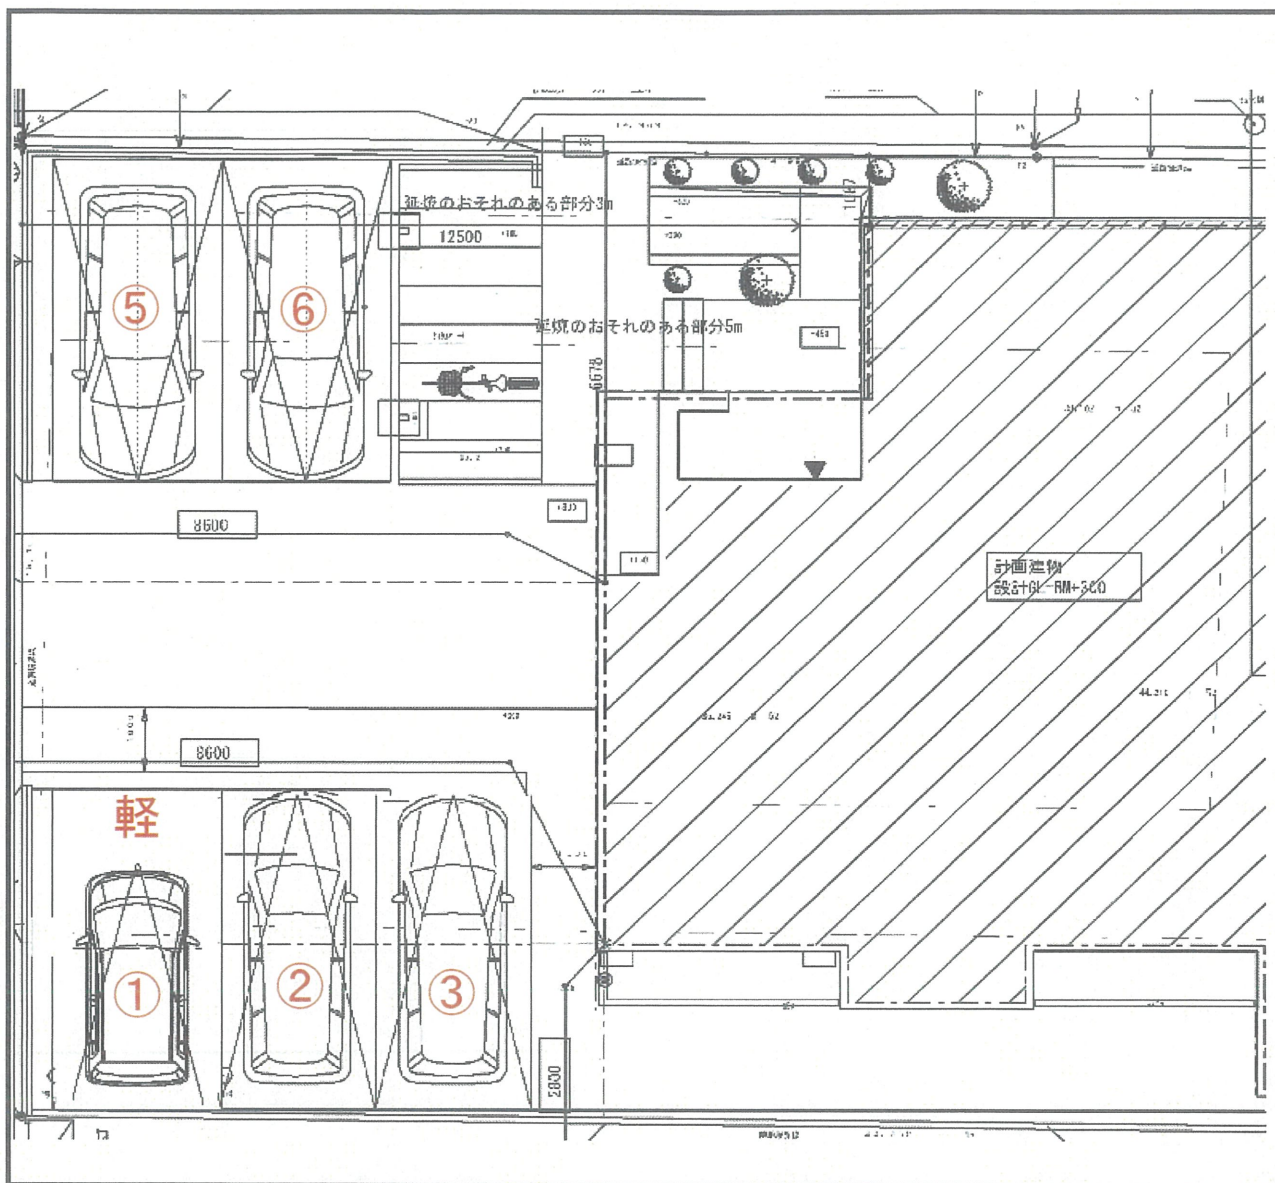

esora桜小路

駐車場契約者各位

当駐車場にご契約いただきまして、誠にありがとうございます。駐車場敷地内における事故等につきましては、一切責任を負いかねますので、ご利用時には充分ご注意くださいようお願い致します。