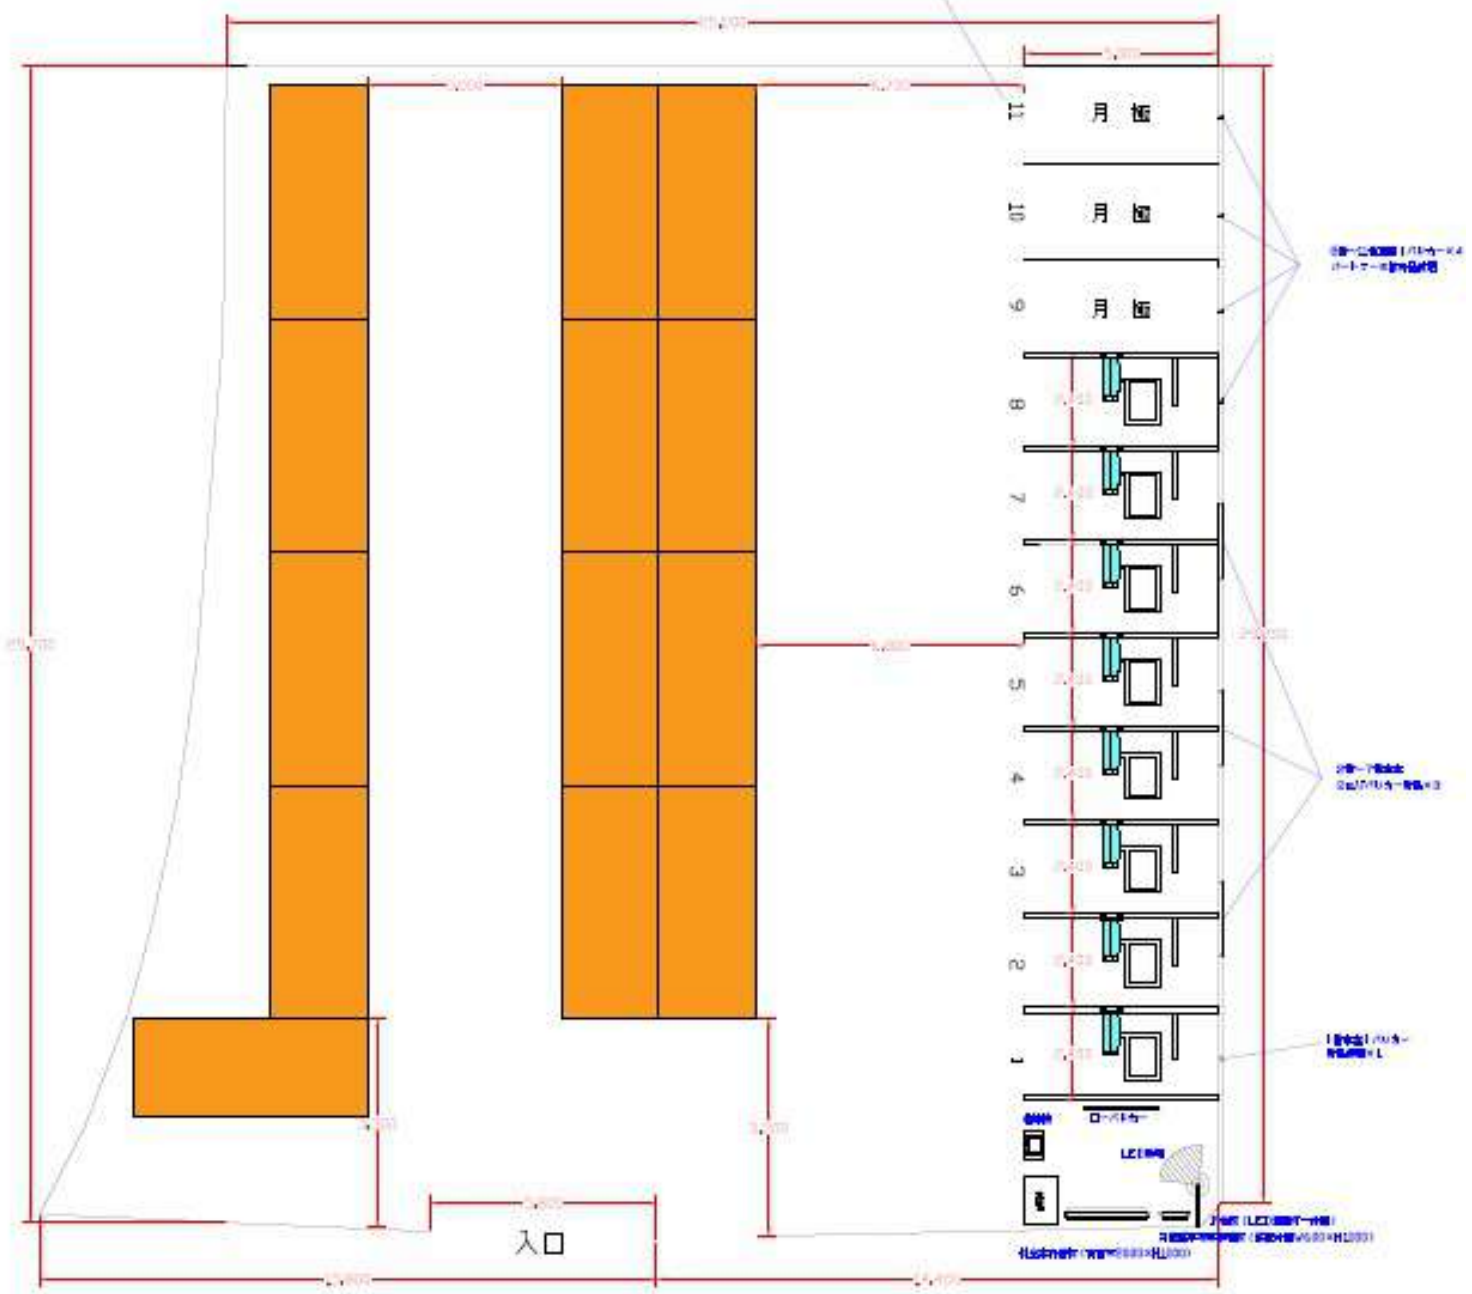

月極室は、各フロア毎に、日中・夜間
(0時～5時)毎に、日中・夜間

前面道路

入口

階段 (Lobby) 階段 (Lobby)
Lobby (Lobby) 階段 (Lobby)
階段 (Lobby) 階段 (Lobby)