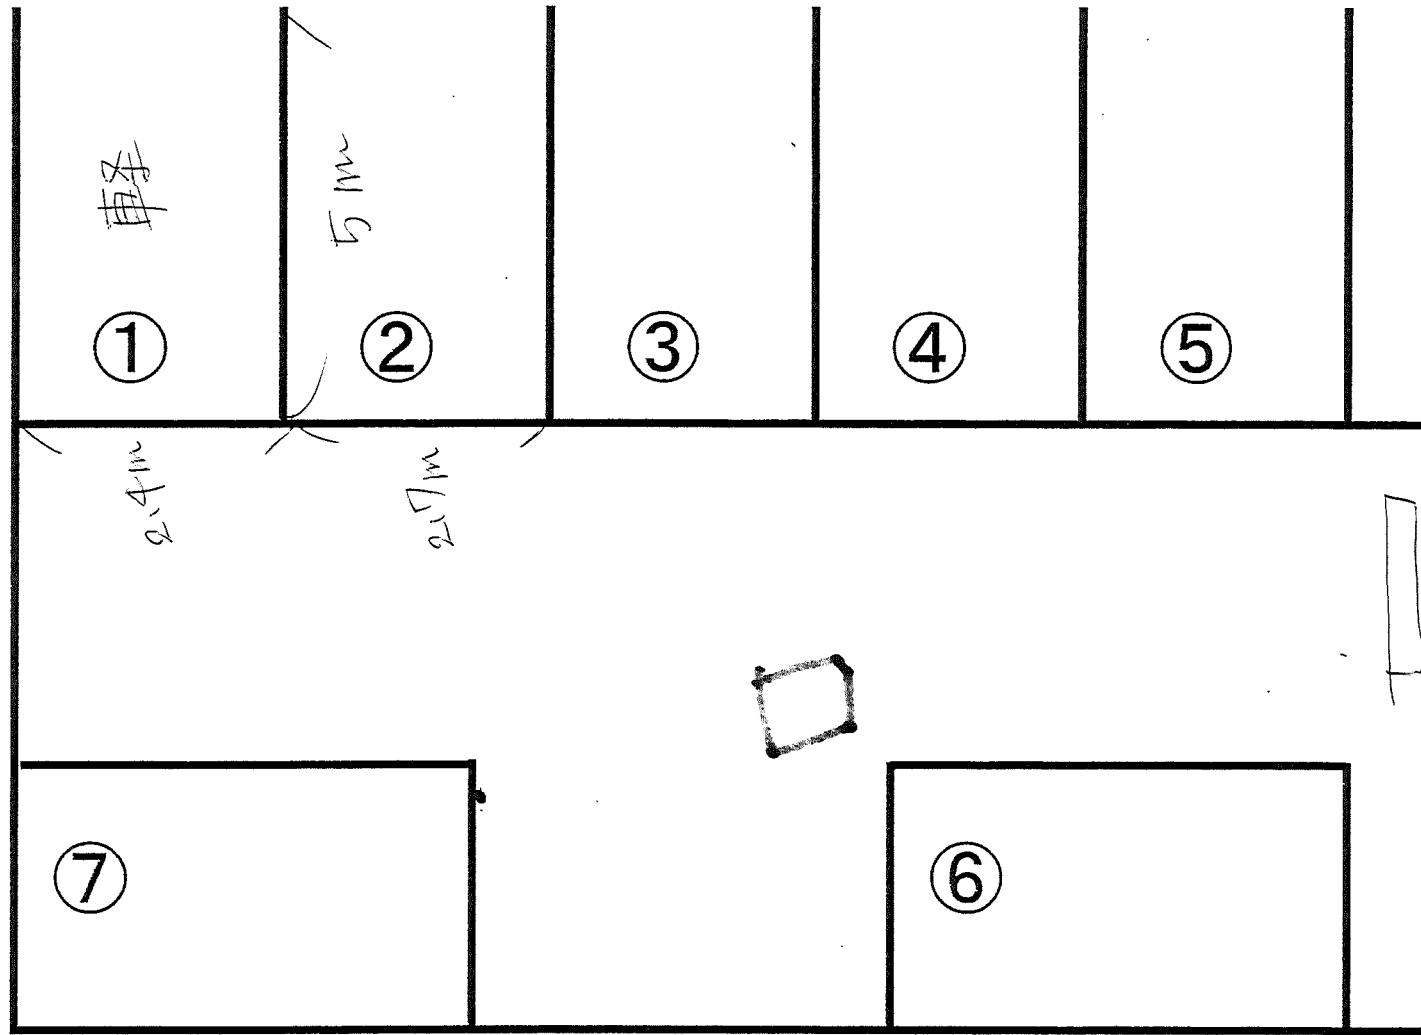

取扱説明書

《特記事項》

(1)1 番は軽自動車専用とする。

《注意事項》

初回の入庫について

ご契約後は現況有姿でのお引渡しとなります。リアオーバーハング、タイヤ幅、最低地上高等車検証には記載の無いサイズもあることから、使用するお車のサイズが駐車場のサイズ制限内かどうかは必ず現地にてご自身でご確認ください。

初回入庫時には事前にサイズを確認の上、十分注意をして入出庫をお願いいたします。試し入れ時や契約後に事故等が発生した場合、貸主及び管理会社並びに保証会社では一切の責任を負いかねます。

以上

道路

アパート

古沢パーキング