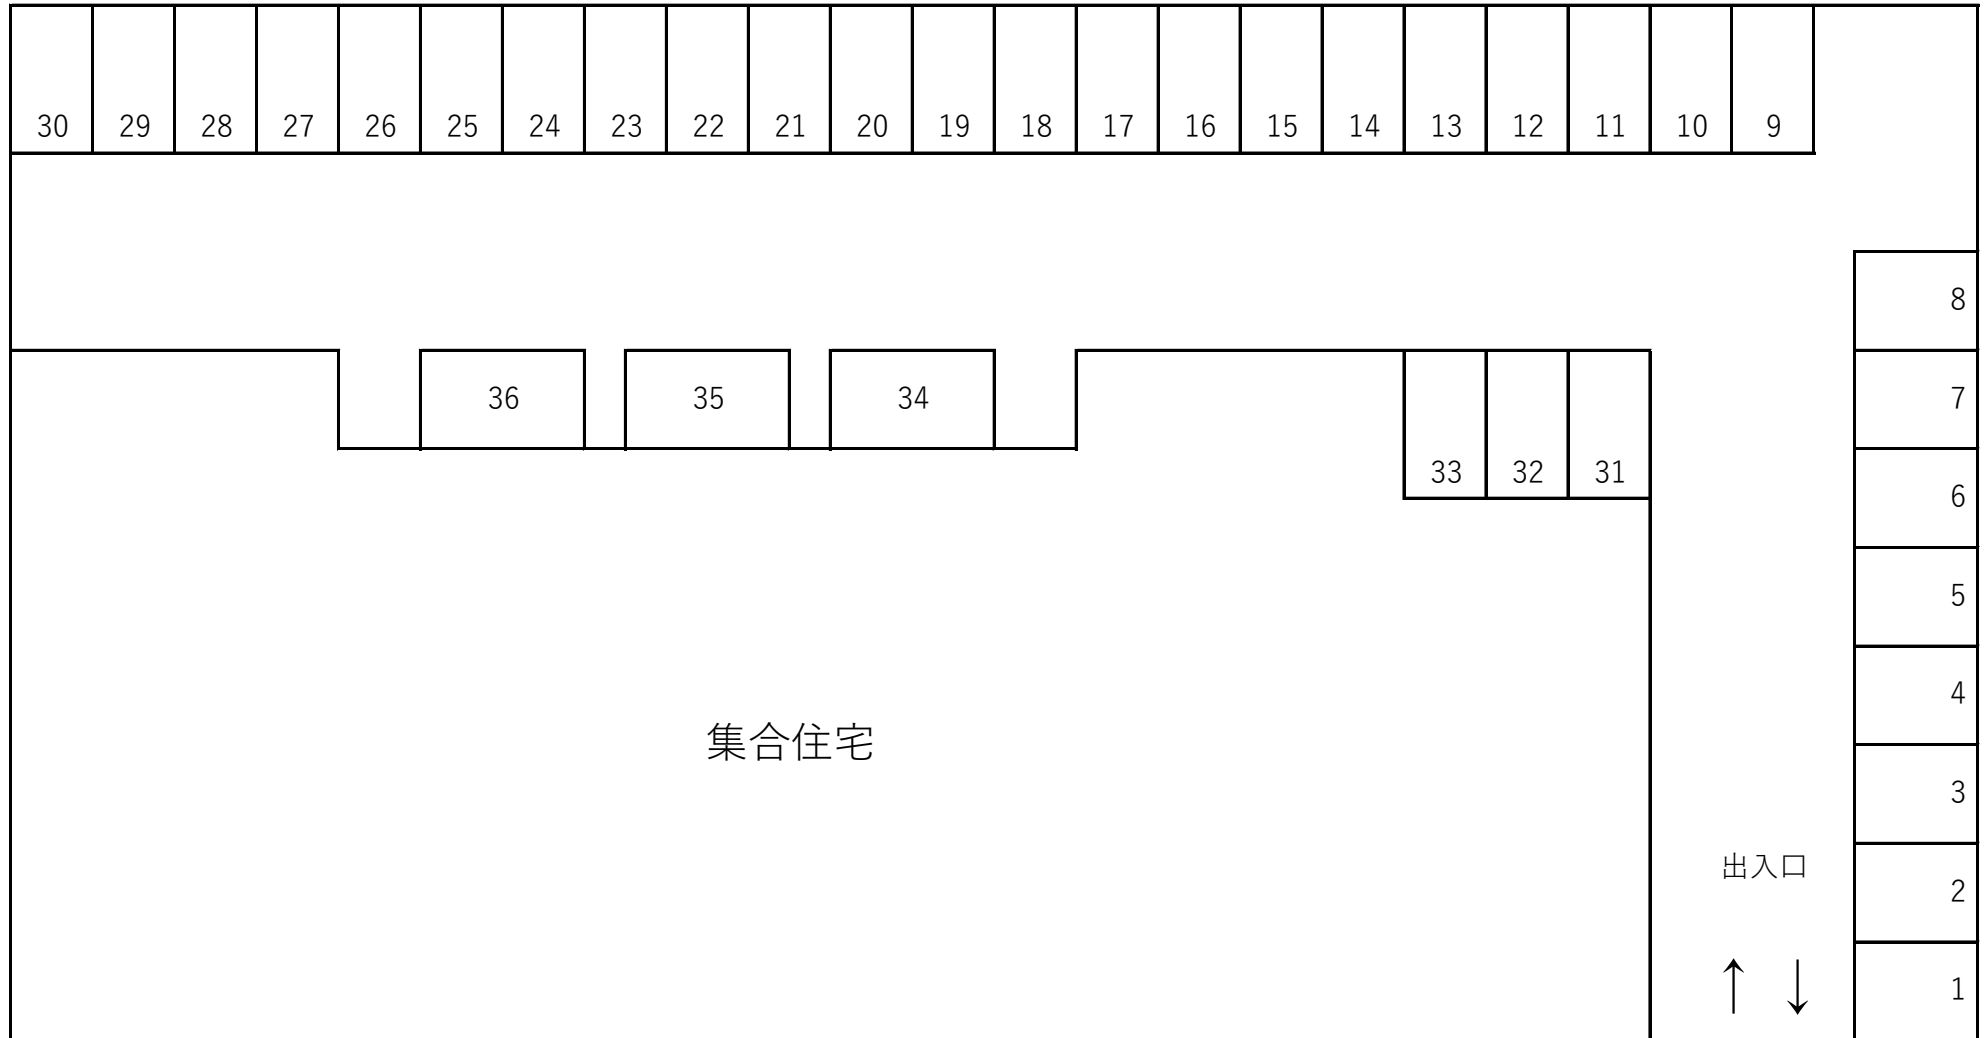

取扱説明書

《特記事項》

(1)10～24 番は前向き駐車必須とする。

《注意事項》

初回の入庫について

ご契約後は現況有姿でのお引渡しとなります。リアオーバーハング、タイヤ幅、最低地上高等車検証には記載の無いサイズもあることから、使用するお車のサイズが駐車場のサイズ制限内かどうかは必ず現地にてご自身でご確認ください。

初回入庫時には事前にサイズを確認の上、十分注意をして入出庫をお願いいたします。試し入れ時や契約後に事故等が発生した場合、貸主及び管理会社並びに保証会社では一切の責任を負いかねます。

以上

アスファルト平面駐車場

道路