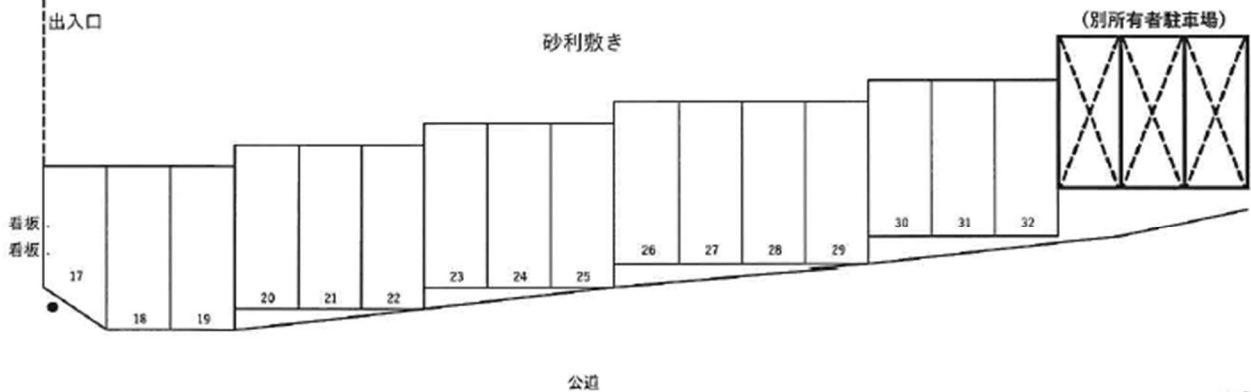

取扱説明書

《特記事項》

(1) 1～16 番は前向き駐車必須とする。

《注意事項》

初回の入庫について

ご契約後は現況有姿でのお引渡しとなります。リアオーバーハング、タイヤ幅、最低地上高等車検証には記載の無いサイズもあることから、使用するお車のサイズが駐車場のサイズ制限内かどうかは必ず現地にてご自身でご確認ください。

初回入庫時には事前にサイズを確認の上、十分注意をして入出庫をお願いいたします。試し入れ時や契約後に事故等が発生した場合、貸主及び管理会社並びに保証会社では一切の責任を負いかねます。

以上

【長谷部駐車場】

※別所有者駐車場注意

Copyright (C) 2021 ZENRIN CO., LTD.

路盤：砂利敷き
 区画：トラロープ
 番号：ペイント