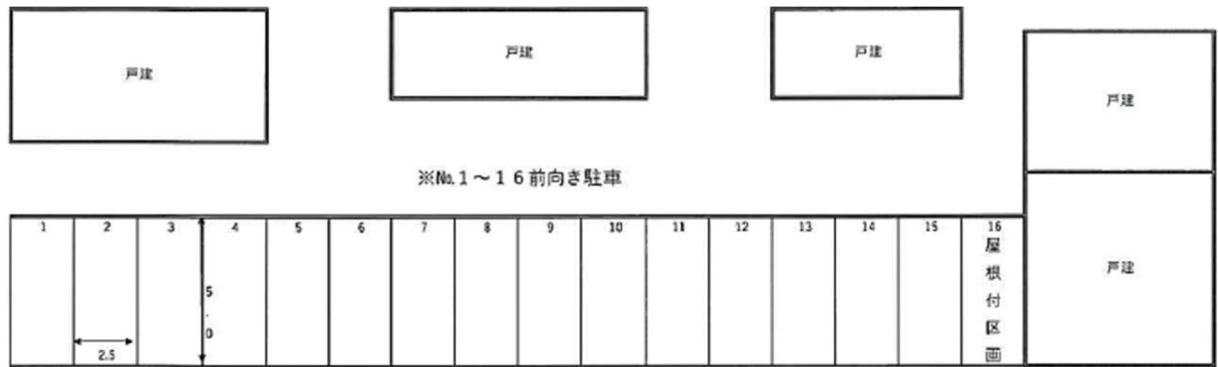

取扱説明書

《特記事項》

(1) 1～16 番は前向き駐車必須とする。

《注意事項》

初回の入庫について

ご契約後は現況有姿でのお引渡しとなります。リアオーバーハング、タイヤ幅、最低地上高等車検証には記載の無いサイズもあることから、使用するお車のサイズが駐車場のサイズ制限内かどうかは必ず現地にてご自身でご確認ください。

初回入庫時には事前にサイズを確認の上、十分注意をして入出庫をお願いいたします。試し入れ時や契約後に事故等が発生した場合、貸主及び管理会社並びに保証会社では一切の責任を負いかねます。

以上

【長谷部駐車場】

※別所有者駐車場注意

Copyright (C) 2021 ZENRIN CO., LTD.

路盤：砂利敷き
 区画：トラロープ
 番号：ペイント