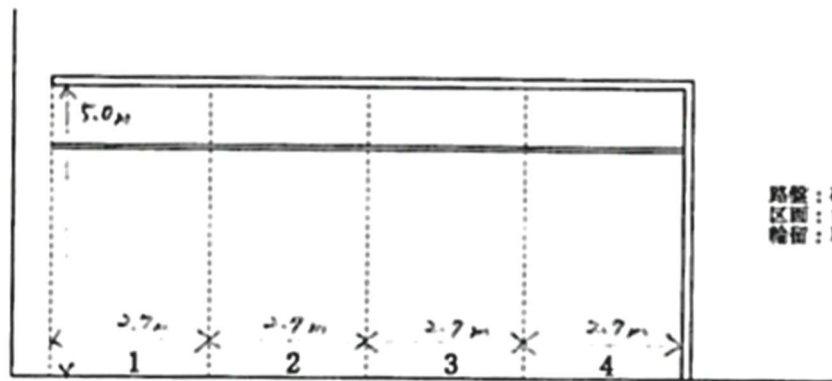

公道

路盤：砂利敷き
区画：ロープ
輪留：単管パイプ

瑠璃光寺

公道

月極パーキング