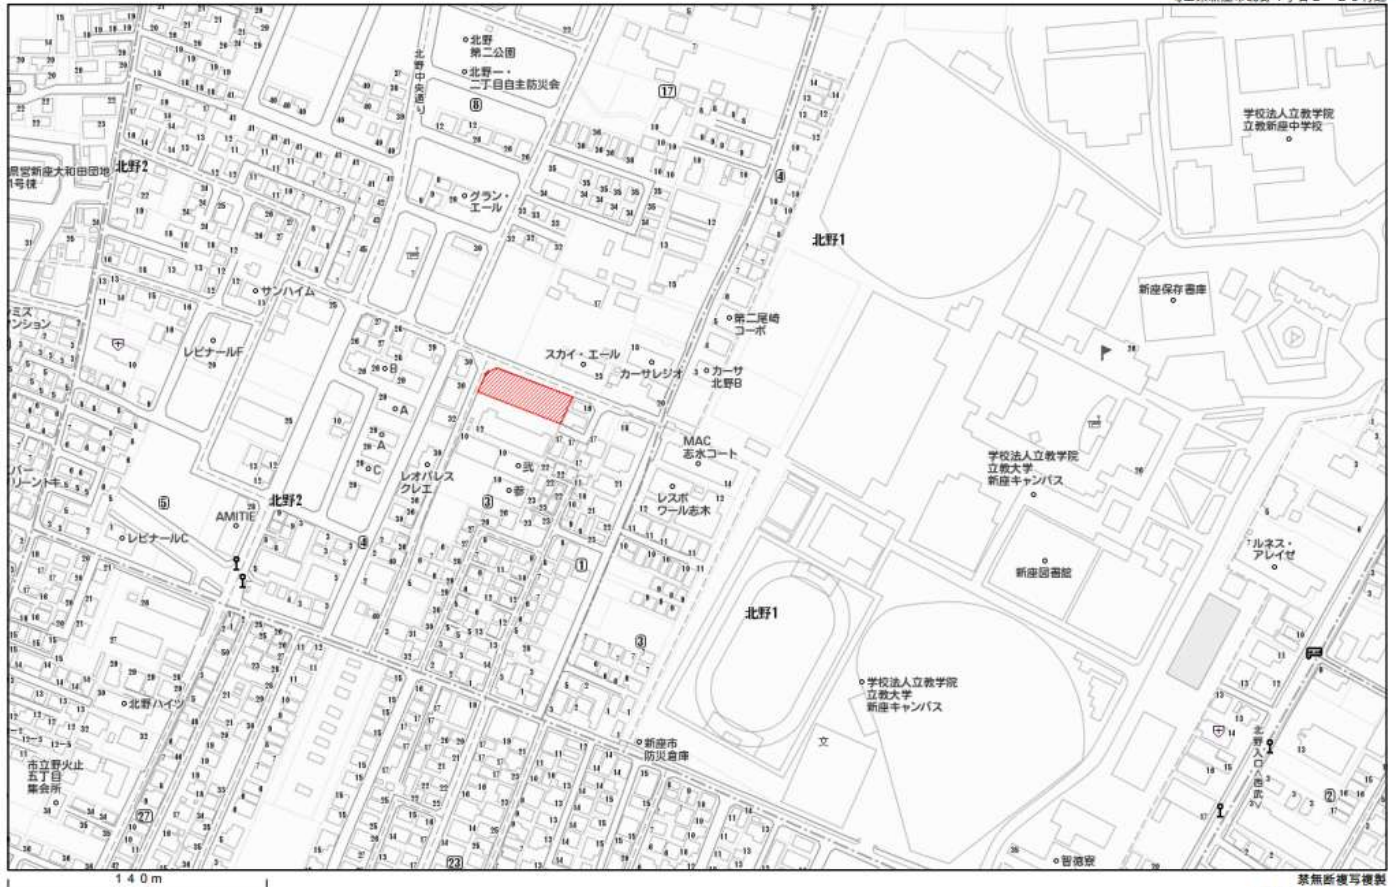

【パピヨン北野パーキング】

埼玉県新座市北野1丁目2-26付近

Copyright (C) 2018 ENRIN CO., LTD.

禁断複製

24~25、28~32
 はオーナー使用
 (パピヨン北野入居者用)