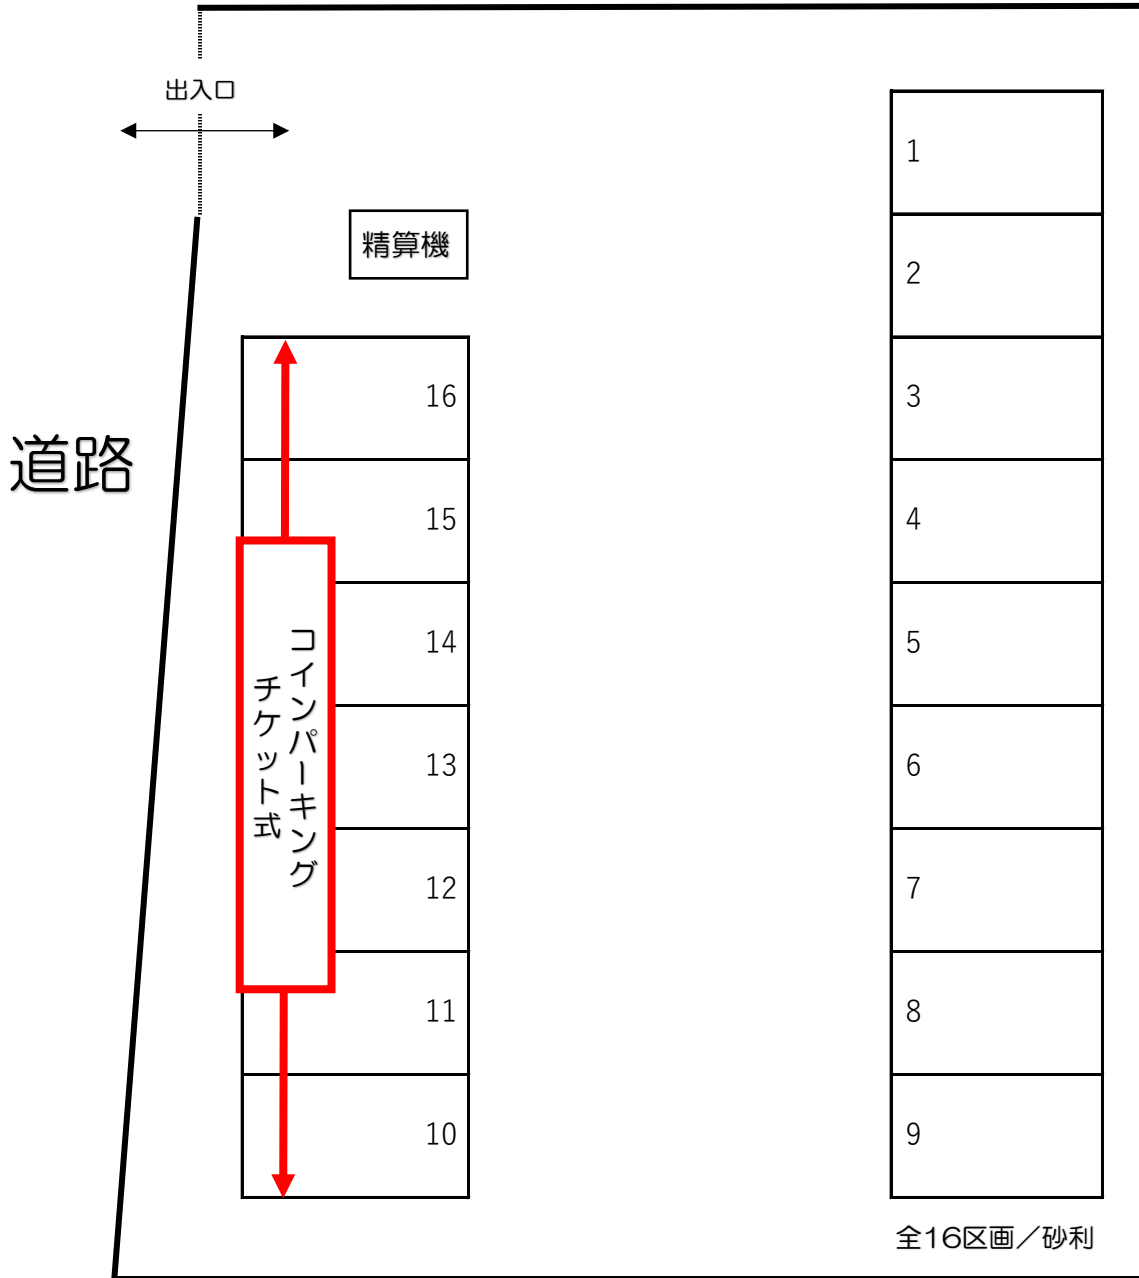

CD:

P飯能岩沢-16

区画NO, 01~09 : 月極駐車場

区画NO, 10~16 : チケット式コインパーキング