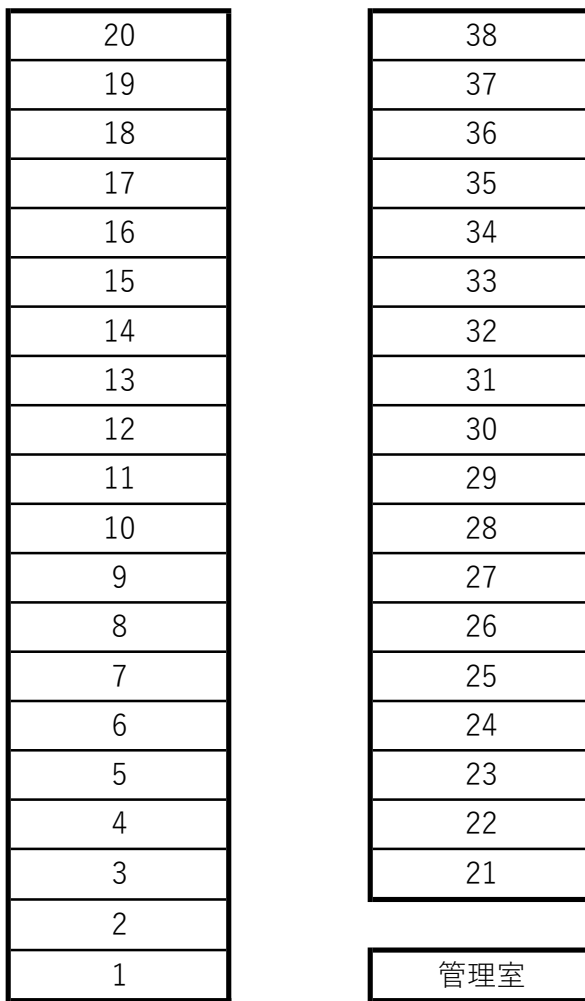

本町第一駐車場 駐車場区画図

北→

道路

※現地確認（駐車可否確認）のうえお申込み下さい。

※現況優先、現況でのご利用となります。

※除草、除雪はお客様側でお願いいたします。