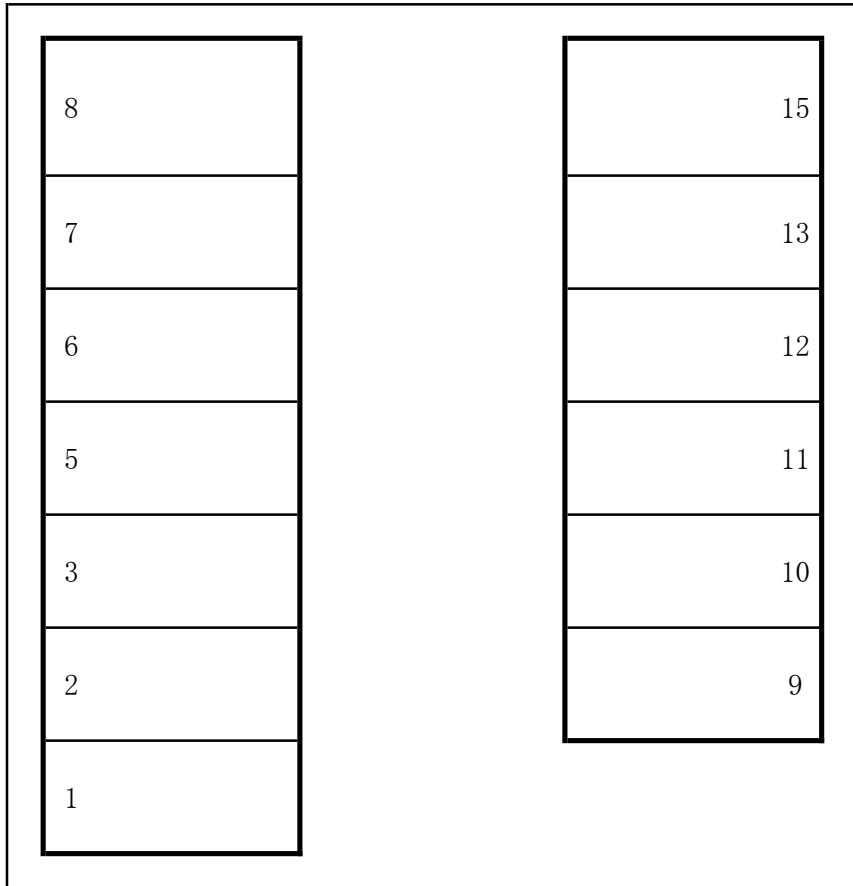

取扱説明書

《特記事項》

(1) 全区画前向き駐車必須とする。

《注意事項》

初回の入庫について

ご契約後は現況有姿でのお引渡しとなります。リアオーバーハング、タイヤ幅、最低地上高等車検証には記載の無いサイズもあることから、使用するお車のサイズが駐車場のサイズ制限内かどうかは必ず現地にてご自身でご確認ください。

初回入庫時には事前にサイズを確認の上、十分注意をして入出庫をお願いいたします。試し入れ時や契約後に事故等が発生した場合、貸主及び管理会社並びに保証会社では一切の責任を負いかねます。

以上

パーキングイトウ篠木(112)

前向
き

前向き
駐車

入口