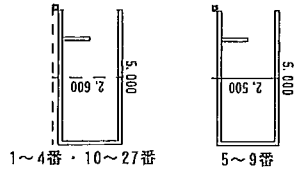

車室寸法

時間貸し27台+自家用1台