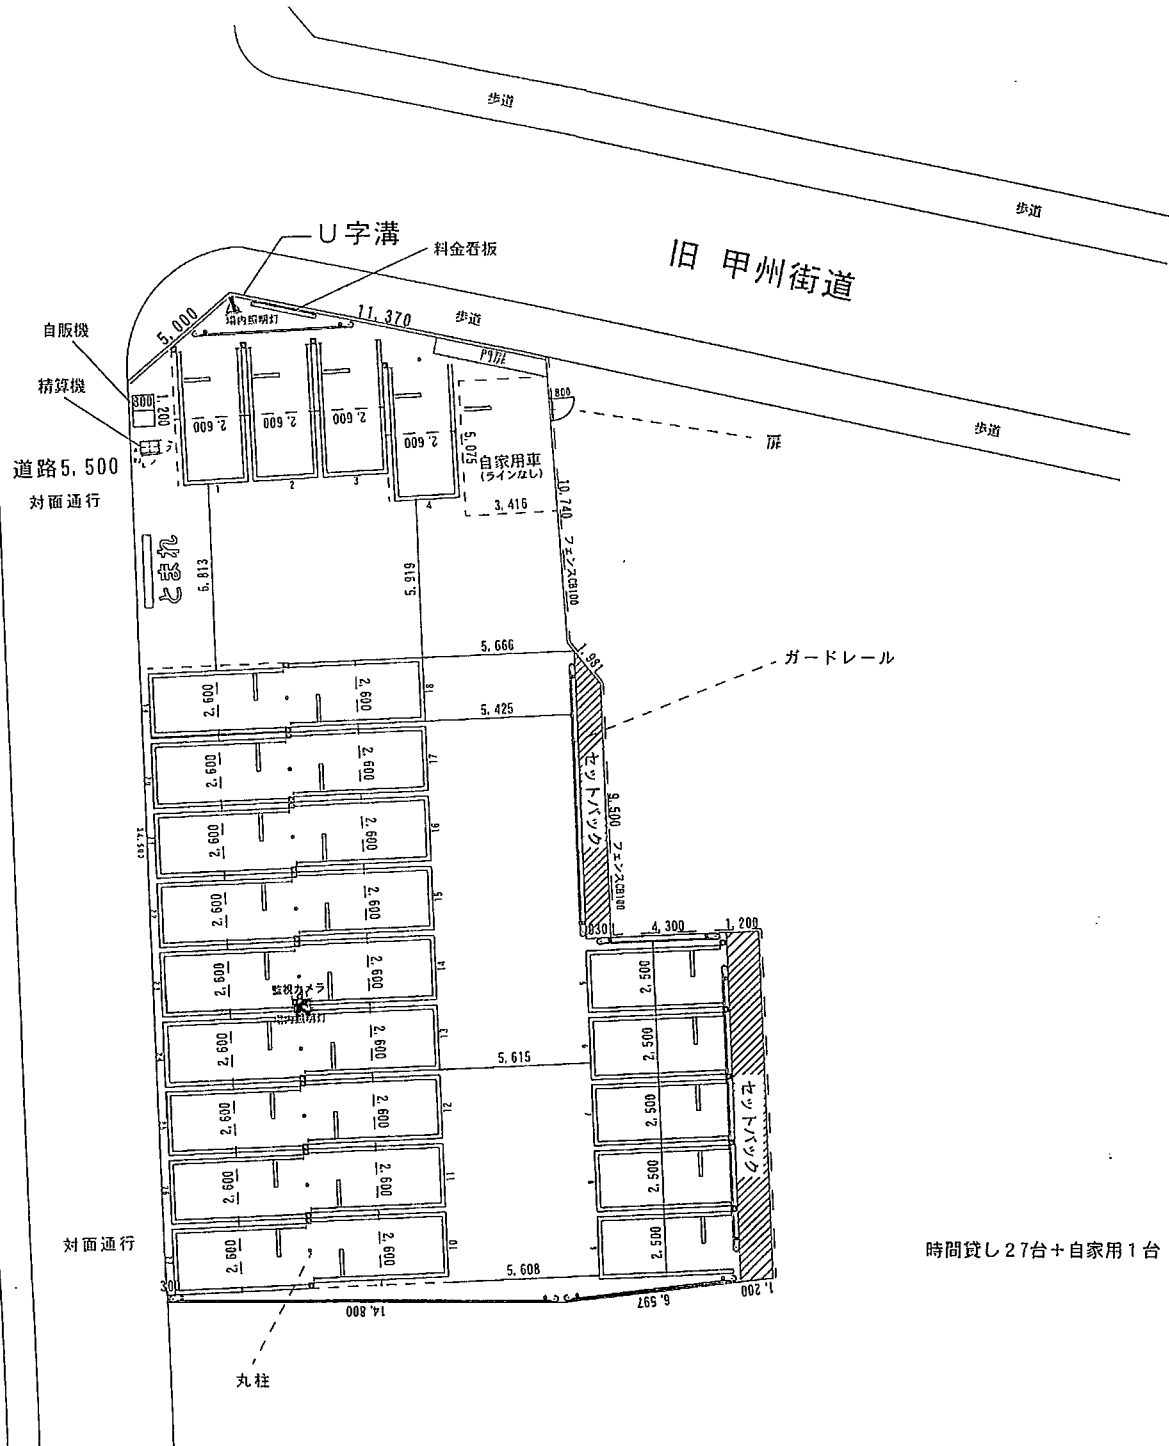

車室寸法

時間貸し27台+自家用1台