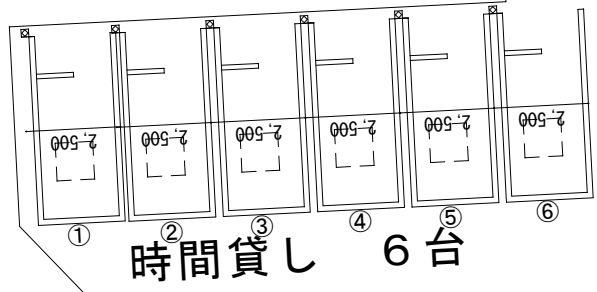

月極 32台

時間貸し 6台

地主 地主