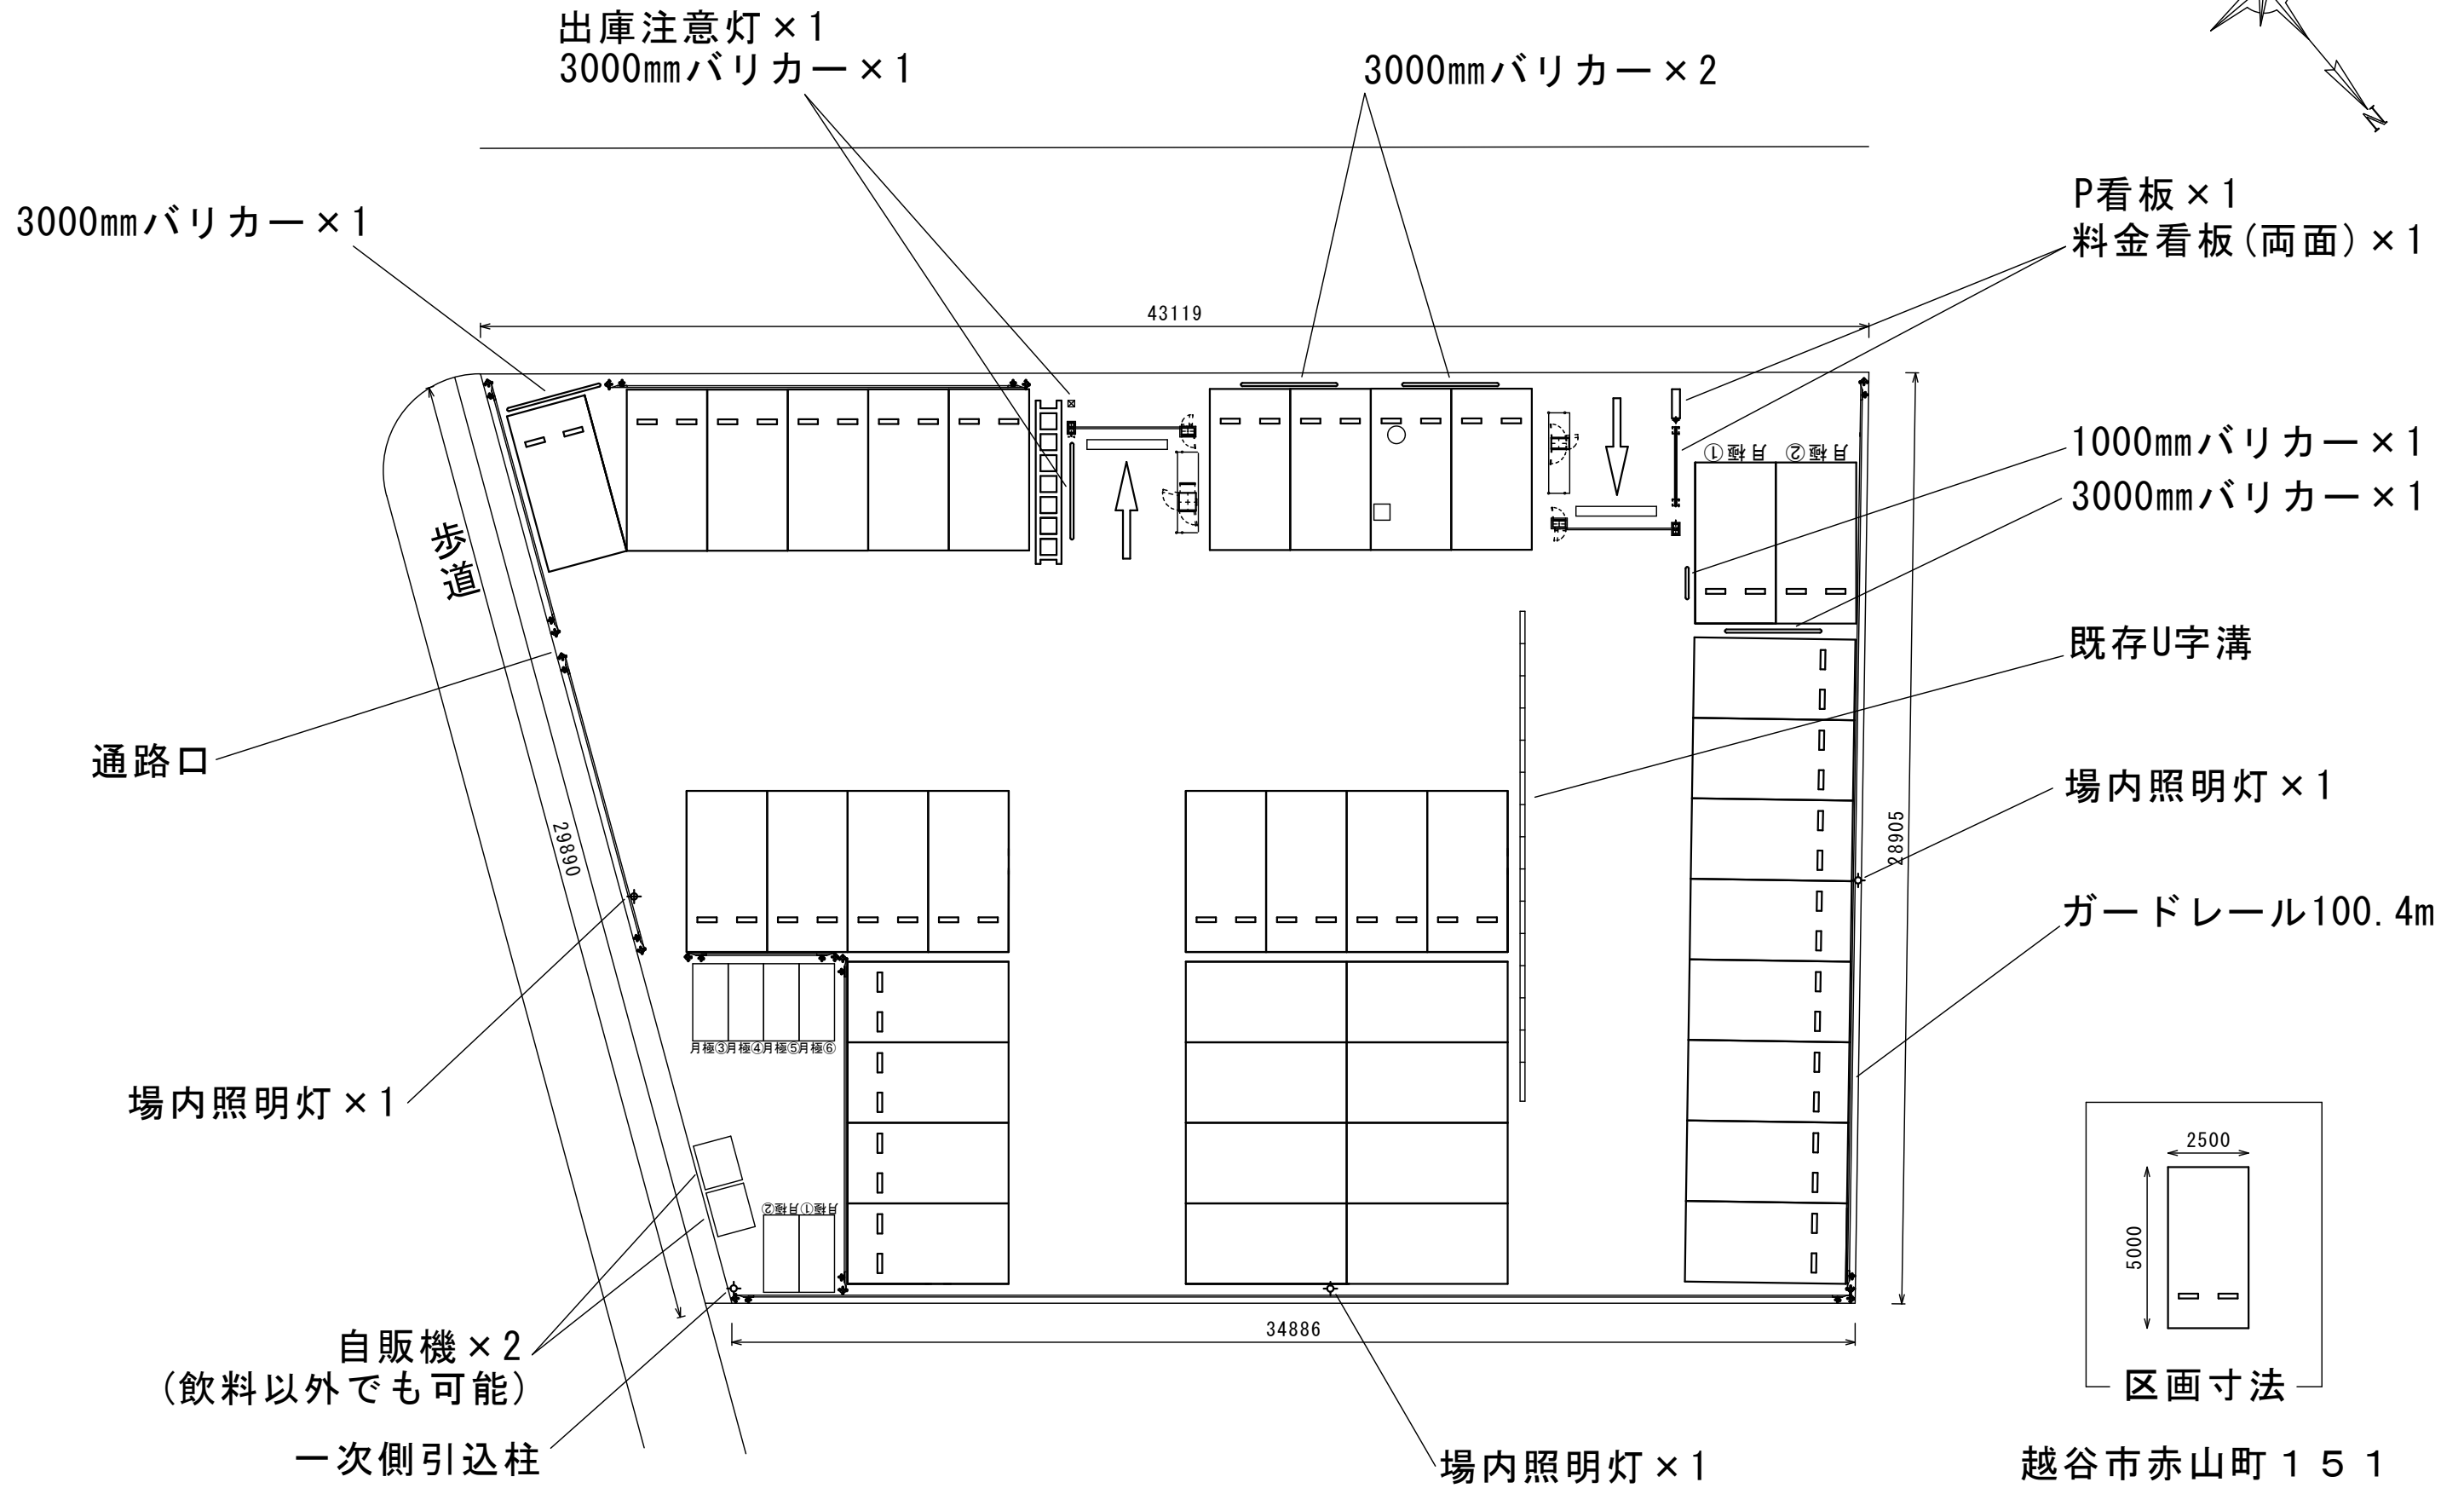

■NPC24H越谷駅西口第4パーキング(仮称)■ 時間貸し区画38台/月極区画2台/バイク月極6台

越谷市赤山町151