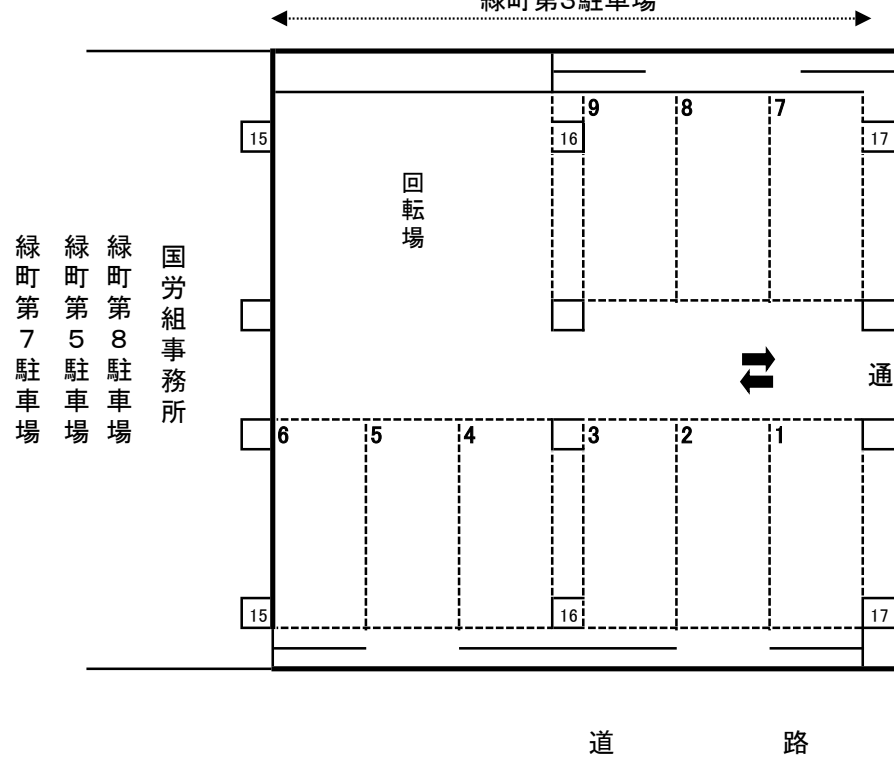

緑町第3駐車場

⇐ 東京方

弥生小学校

緑町第3駐車場

国労組事務所
緑町第8駐車場
緑町第5駐車場
緑町第7駐車場

道路