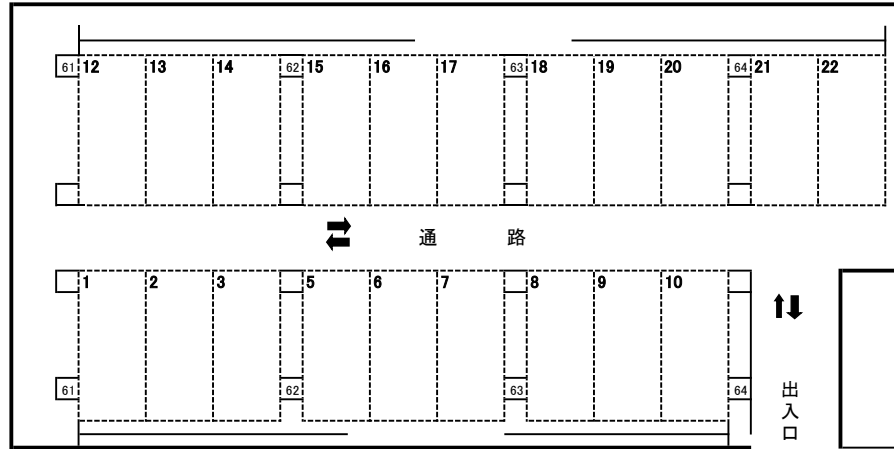

弥生第1駐車場

⇐ 東京方

千葉方 ⇨

西千葉公園

西千葉公園

空白

榊北信工
黒砂台第5駐車場

弥生第4駐車場
弥生第3駐車場
弥生第2駐車場

60

□

□

60

公園通路

JR
ポンプ室

65

□

□

65

空き地

ファミリーマート

千葉大正門前通り

緑町第6駐車場

66

□

□

66

道路

道路