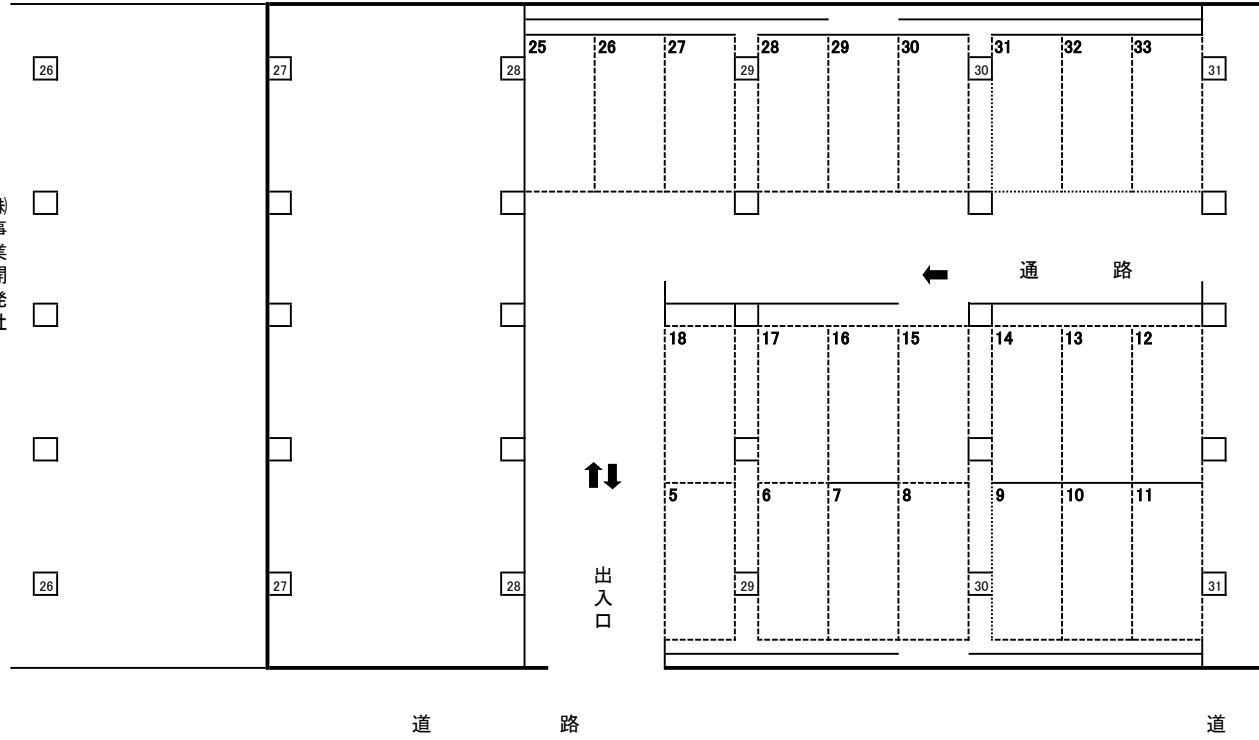

黒砂台第6駐車場

上段太字: 枠番号

⇐ 東京方

千葉方 ⇨

西千葉公園

西千葉公園

株式会社
黒砂台第2駐車場
シー・アイ・シー(株)