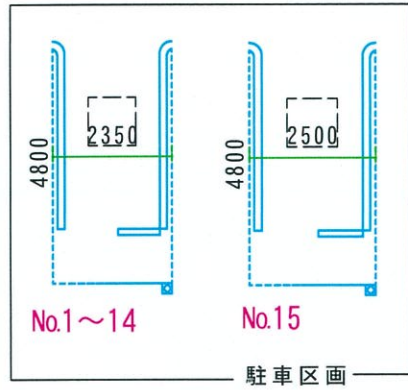

■ NPC24H蓮田駅東口第3パーキング (仮称) ■

※車室ラインは黄色

若山ビル

月極駐車場

駐車区画15台