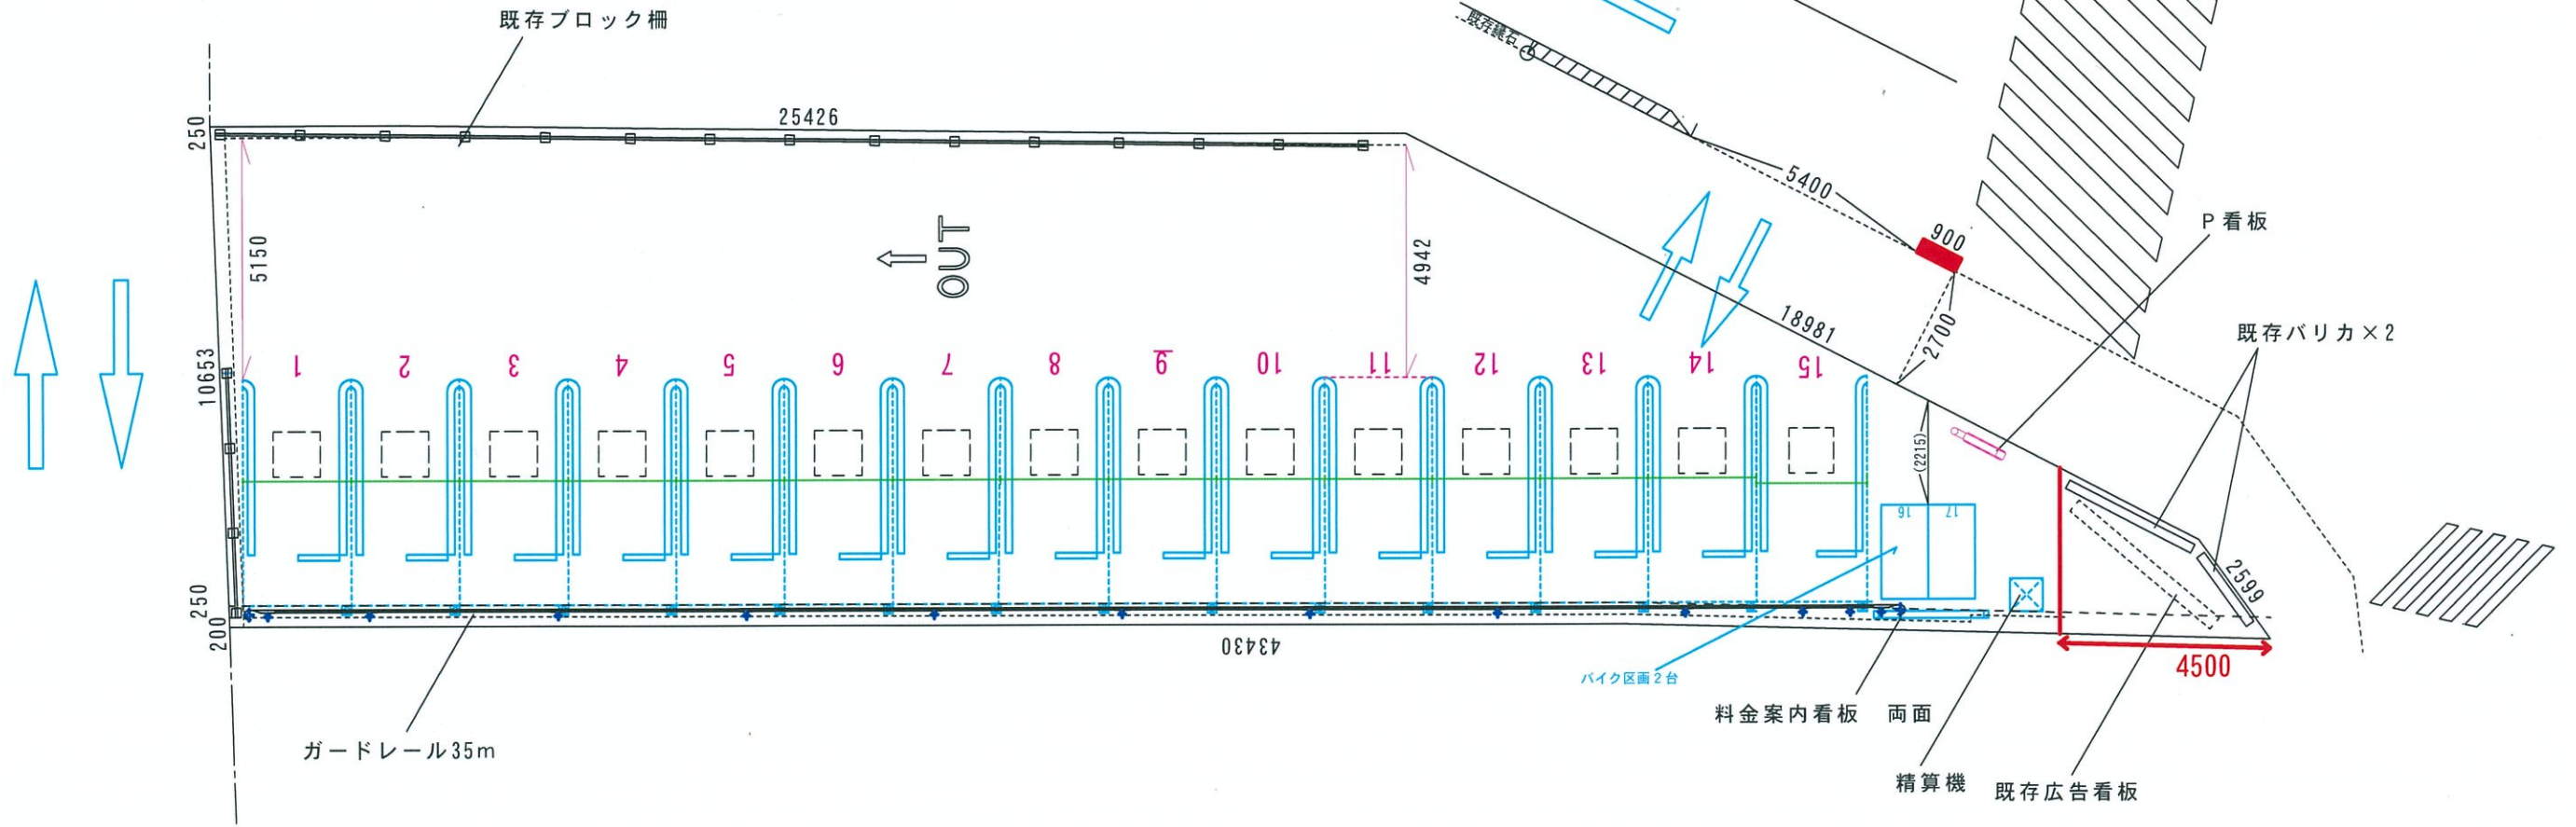

■ NPC24H蓮田駅東口第3パーキング (仮称) ■

※車室ラインは黄色

若山ビル

月極駐車場

駐車区画15台