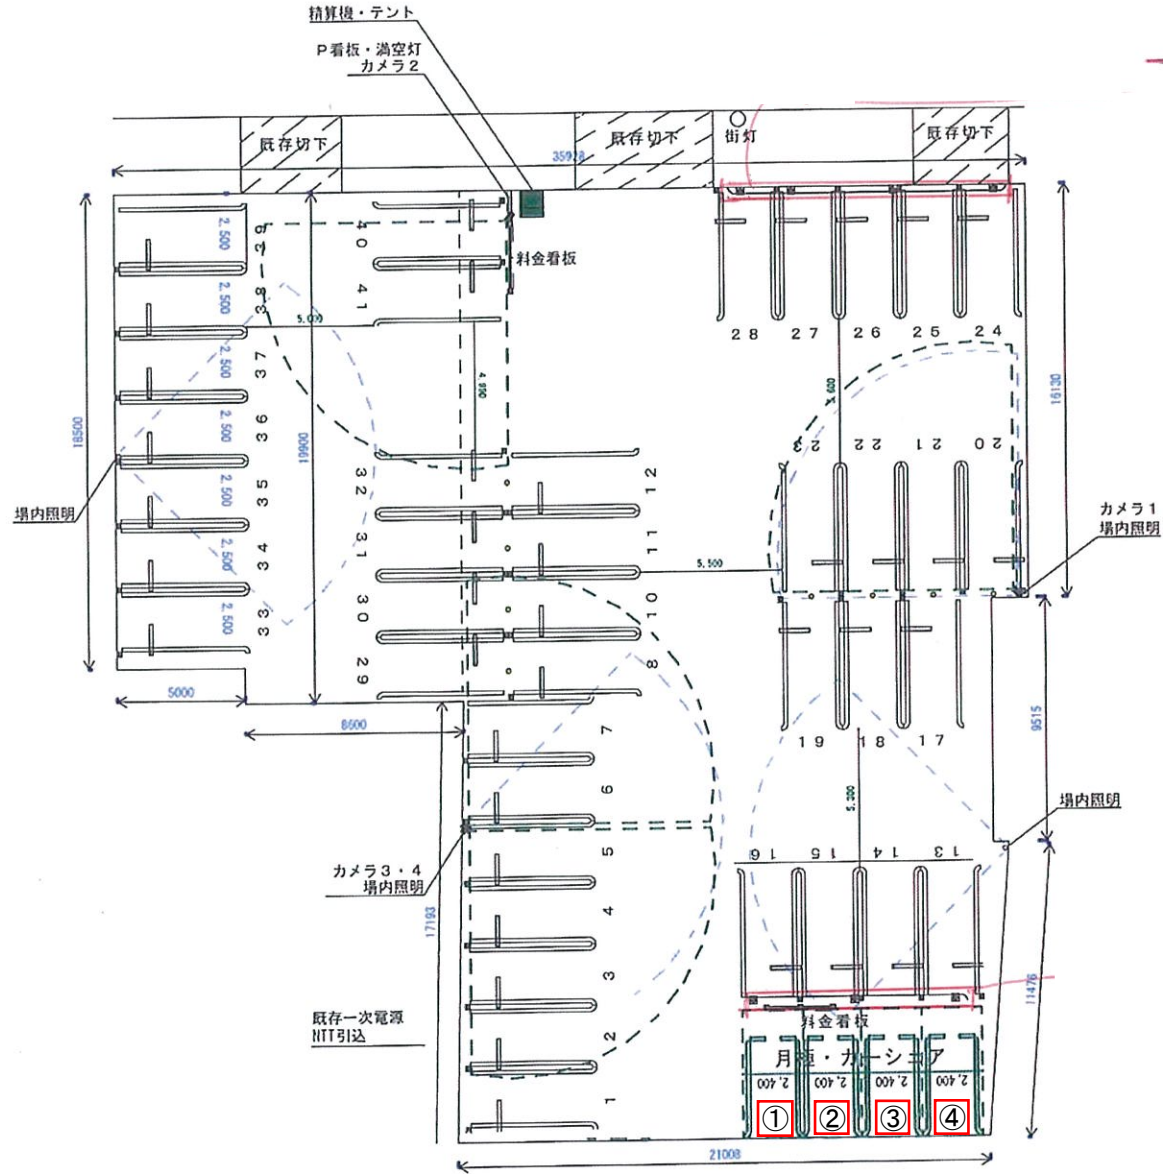

製品名	数量	備考
ネット精算機	1	W426×D465×H1548
ナンバー認証ポール	40	
場内監視カメラ	4	
案内看板 (片面)	2	
P看板	1	W900×H900
満空灯	1	
テント	1	W900×H3500
LED照明	4	45W
丸バリカー	7	
ガードレール (m)	20	

38台

44台 (時間貸し40台・月極orカーシェア4台)

岐阜駅南口計画  
NPC24H岐阜南口第1・第3駐車場

ロックレス

001

1/200

1