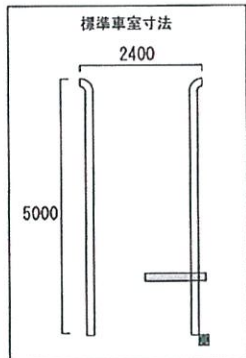

製品名	数量	備考
ネット精算機	1	W426×D465×H1548
ナンバー認証ポール	40	
場内監視カメラ	4	
案内看板 (片面)	2	
P看板	1	W900×H900
満空灯	1	
テント	1	W900×H3500
LED照明	4	45W
丸バリカー	7	
ガードレール (m)	20	

38台

44台 (時間貸し40台・月極orカーシェア4台)

岐阜駅南口計画  
NPC24H岐阜南口第1・第3駐車場

ロックレス

001

1/200

1