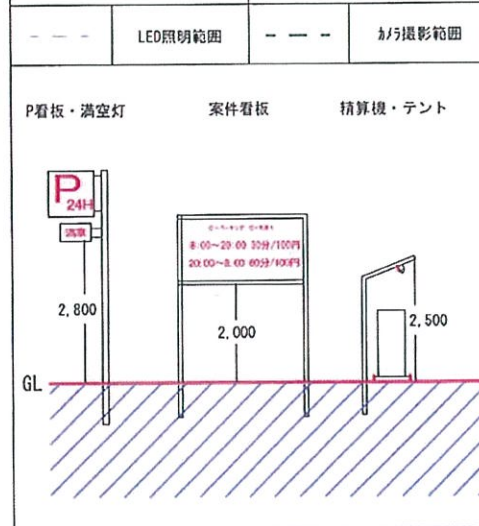

製品名	数量	備考
ネット精算機	1	W426×D465×H1548
ナンバー認証ポール	40	
場内監視カメラ	4	
案内看板 (片面)	2	
P看板	1	W900×H900
満空灯	1	
テント	1	W900×H3500
LED照明	4	45W
丸バリカー	7	
ガードレール (m)	20	

38台

44台 (時間貸し40台・月極orカーシェア4台)

岐阜駅南口計画  
NPC24H岐阜南口第1・第3駐車場

ロックレス

001

1/200

1