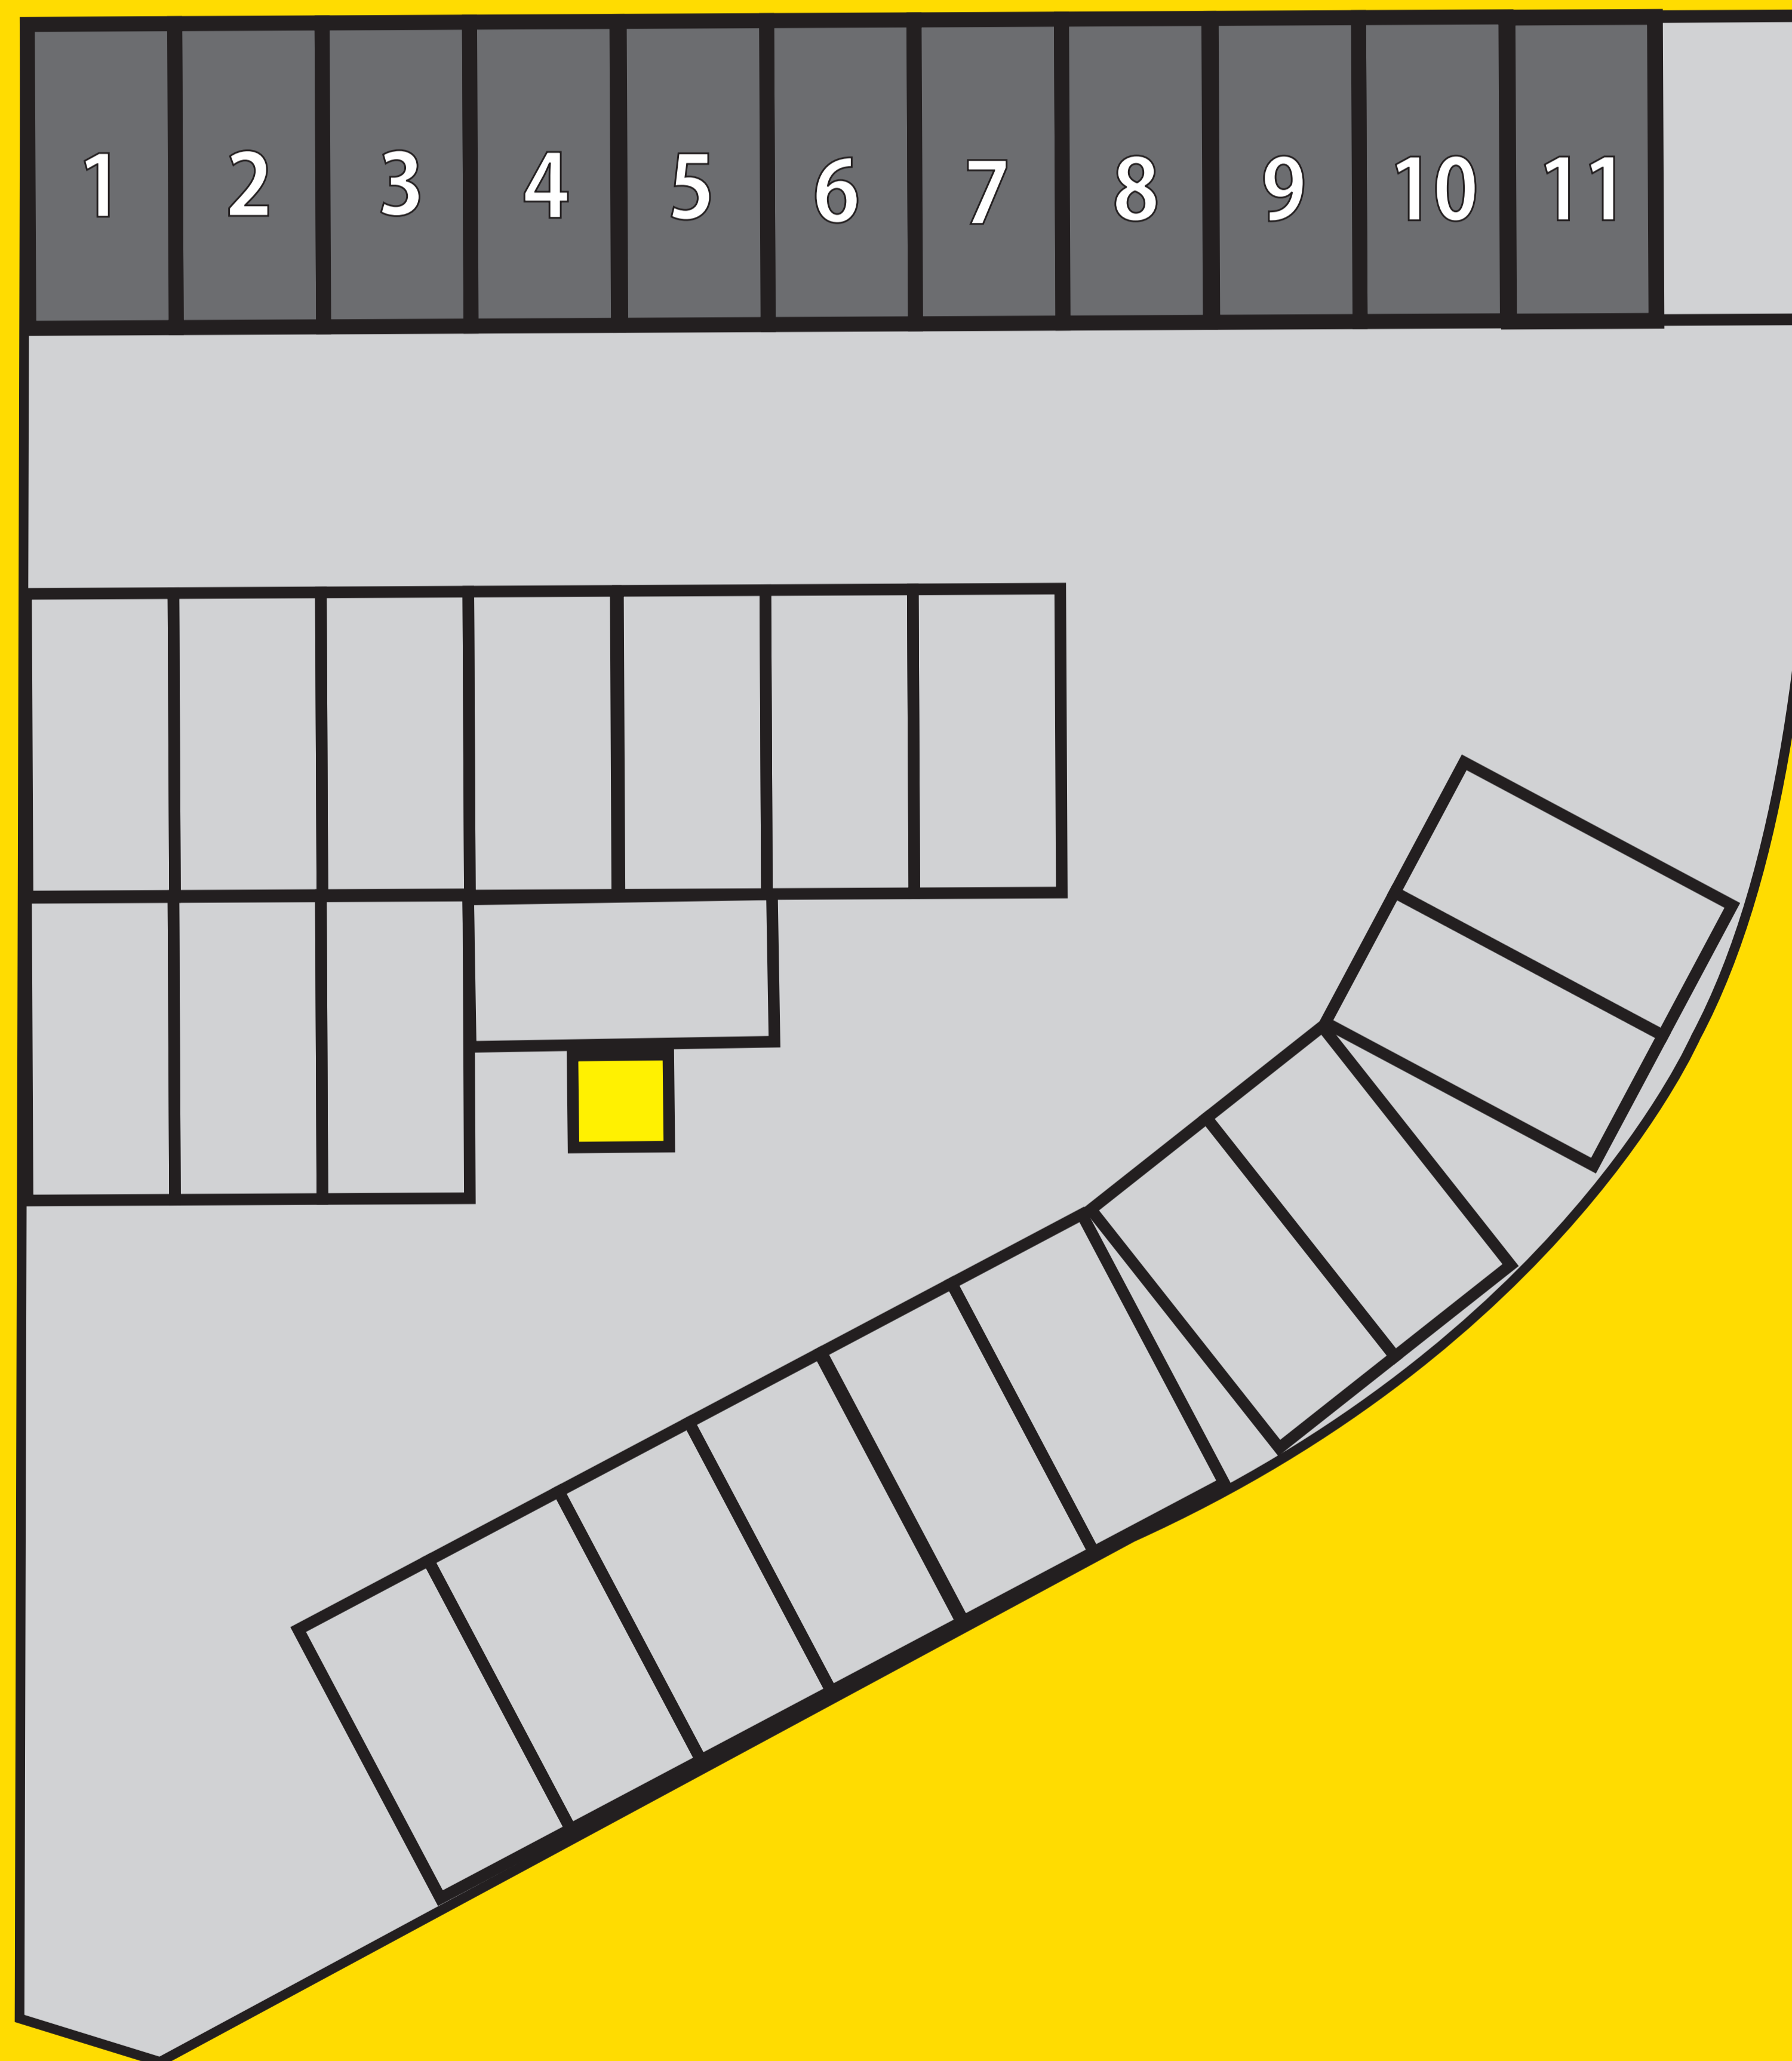

月極専用 1~11 車室

※月極契約者以外は 駐車できません。

月極エリア

時間貸エリア