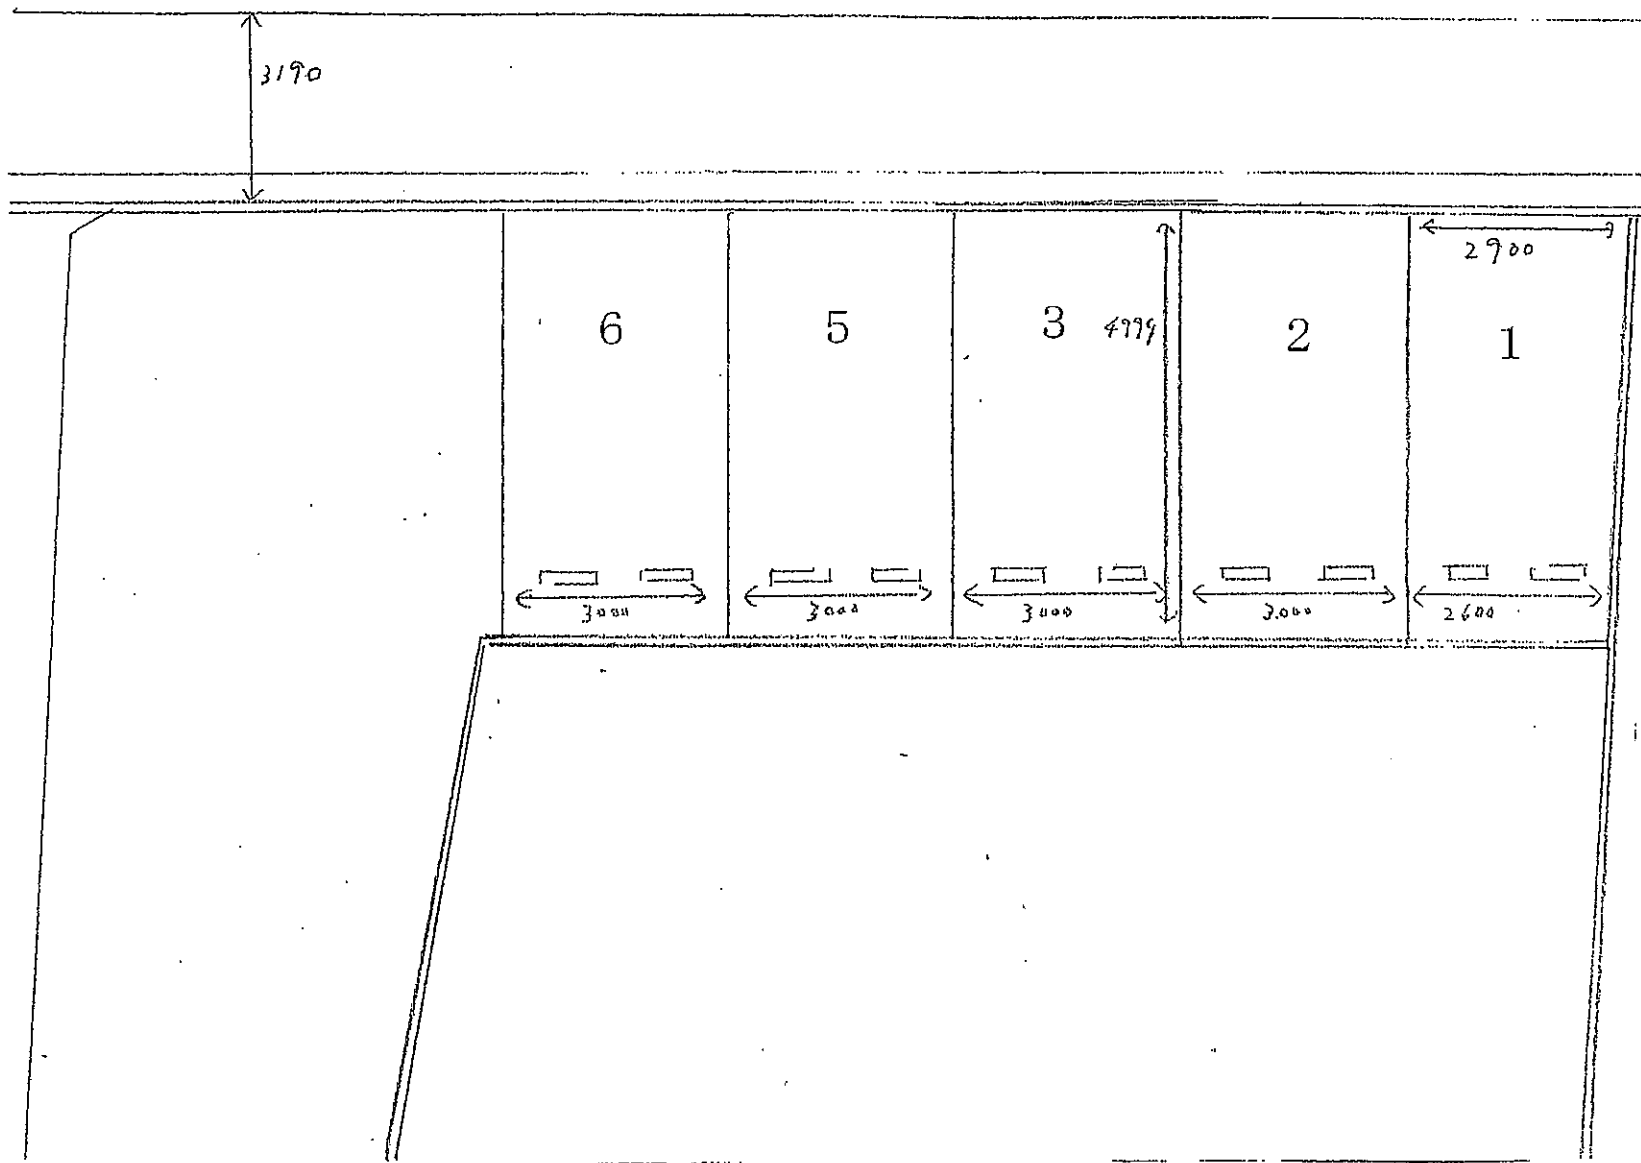

グリーンカーパーク 塚