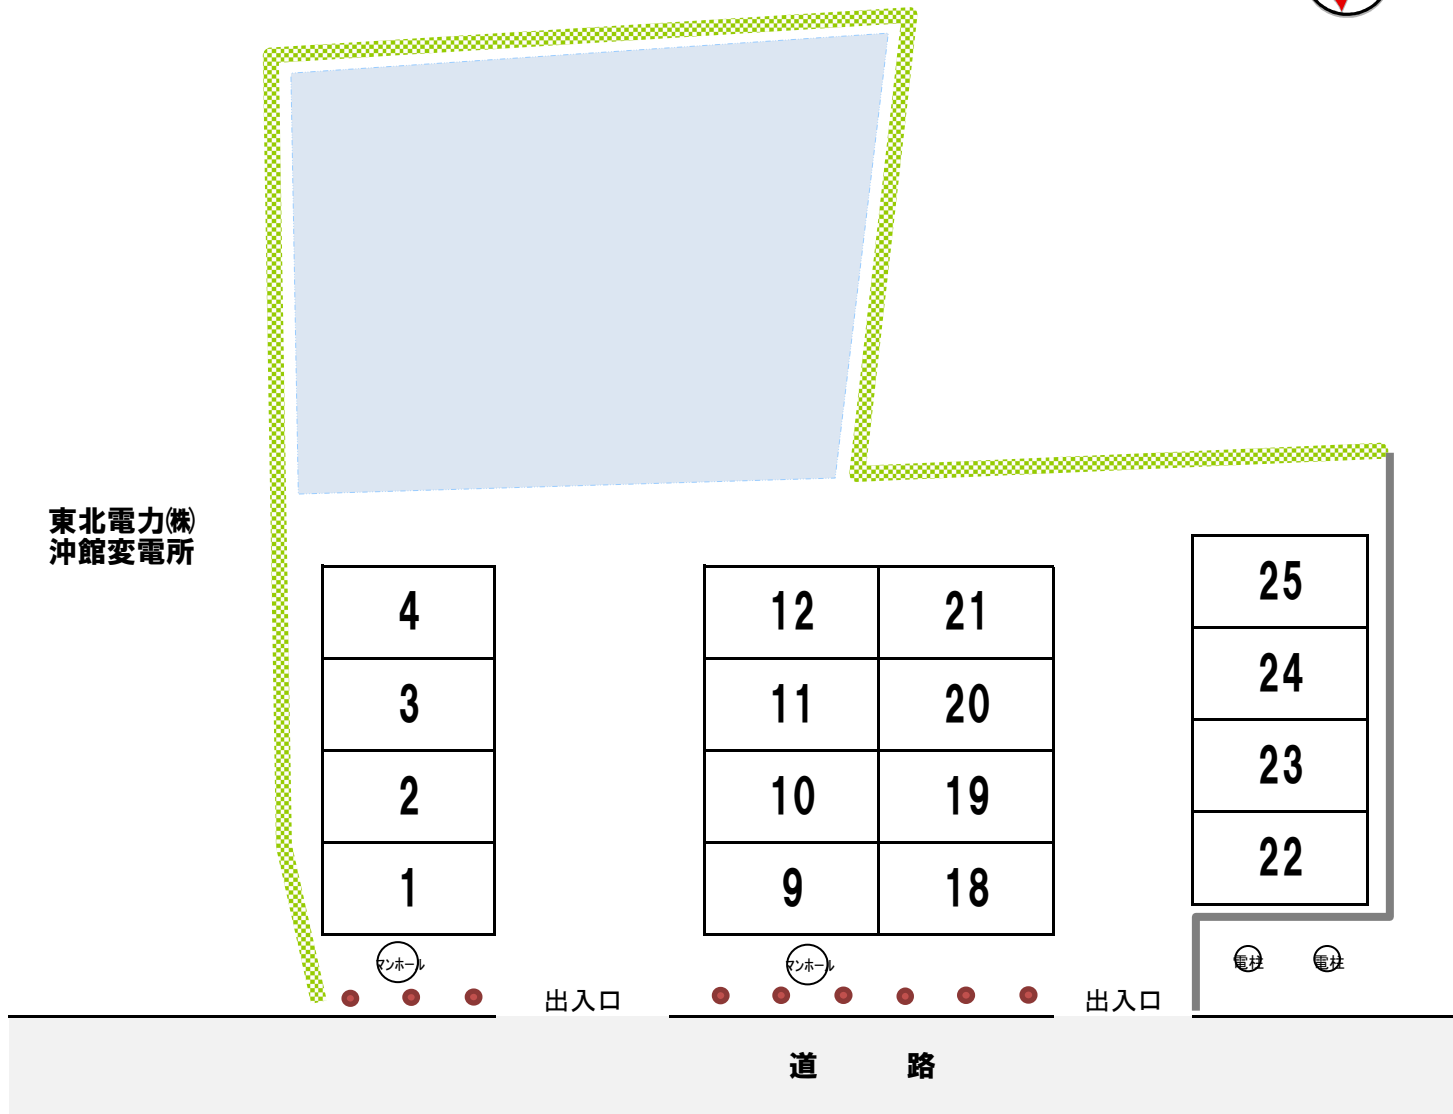

# 沖館駐車場

東北電力(株)  
沖館変電所

フェンス ●●● 鉄柵 雪置場