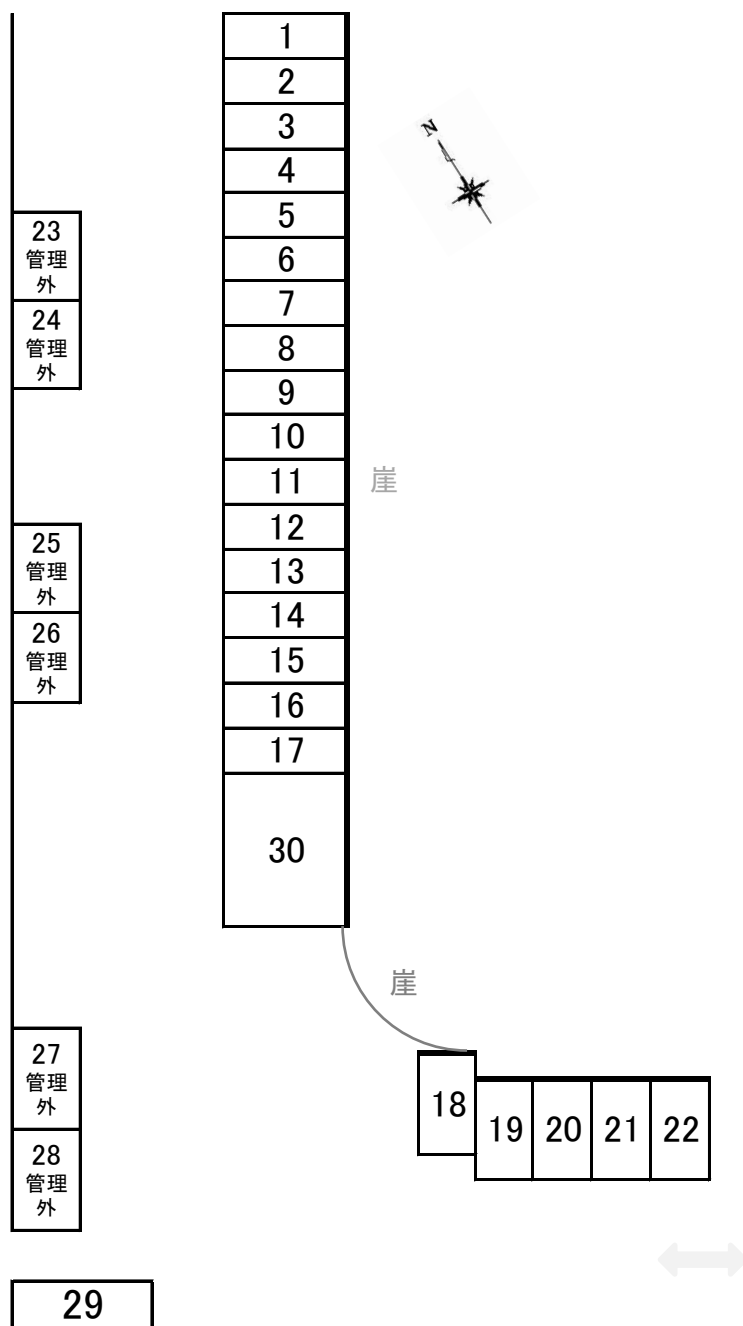

清水病院駐車場

みかん畑