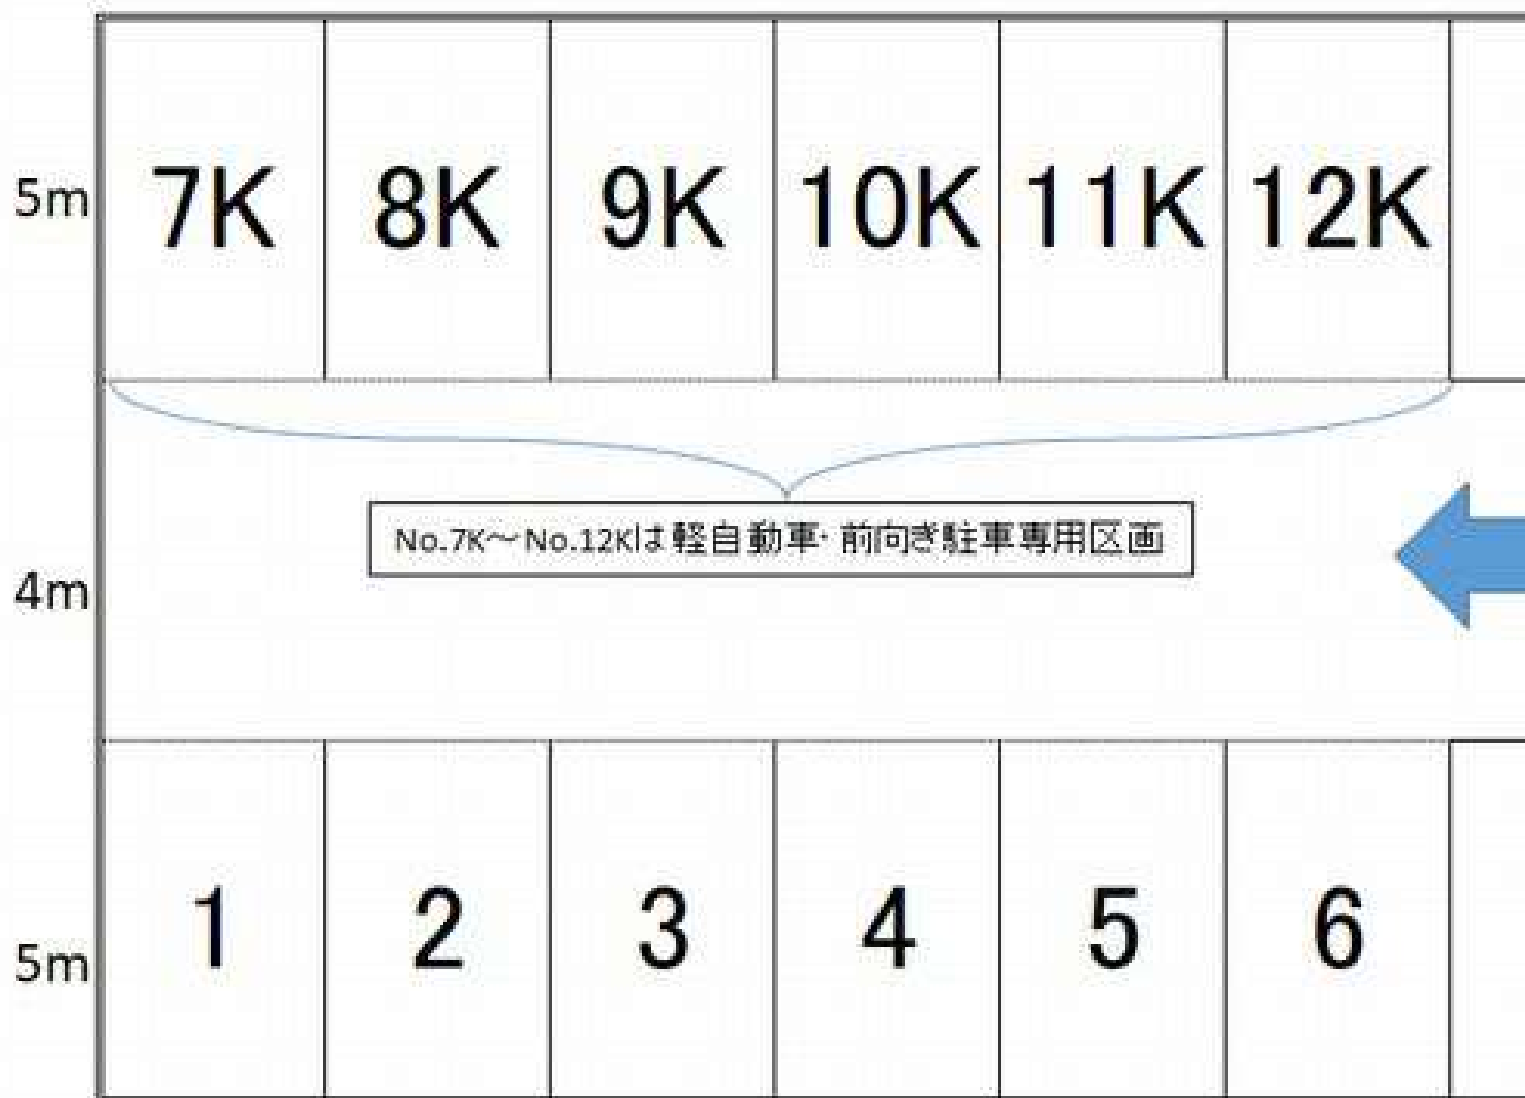

取扱説明書

《特記事項》

(1)07K～12K 番は軽自動車専用、前向き駐車必須とする。

《注意事項》

初回の入庫について

ご契約後は現況有姿でのお引渡しとなります。リアオーバーハング、タイヤ幅、最低地上高等車検証には記載の無いサイズもあることから、使用するお車のサイズが駐車場のサイズ制限内かどうかは必ず現地にてご自身でご確認ください。

初回入庫時には事前にサイズを確認の上、十分注意をして入出庫をお願いいたします。試し入れ時や契約後に事故等が発生した場合、貸主及び管理会社並びに保証会社では一切の責任を負いかねます。

以上

- ※砂利敷き
- ※車止め有
- ※区画表記有

3m

19.2m