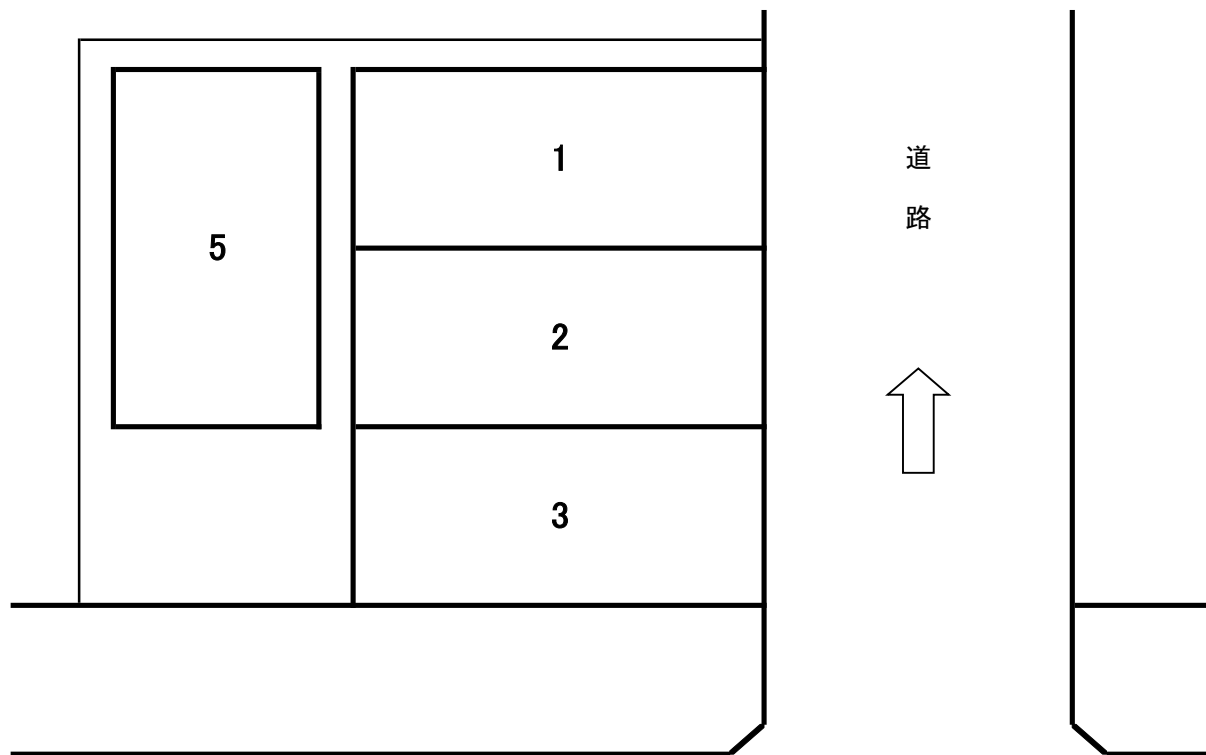

清閑町駐車場・区画番号

至
駒形
通り

道路(しあわせ通り)

至
国道
1号
線

所在地：静岡県静岡市葵区清閑町11-7(地番)