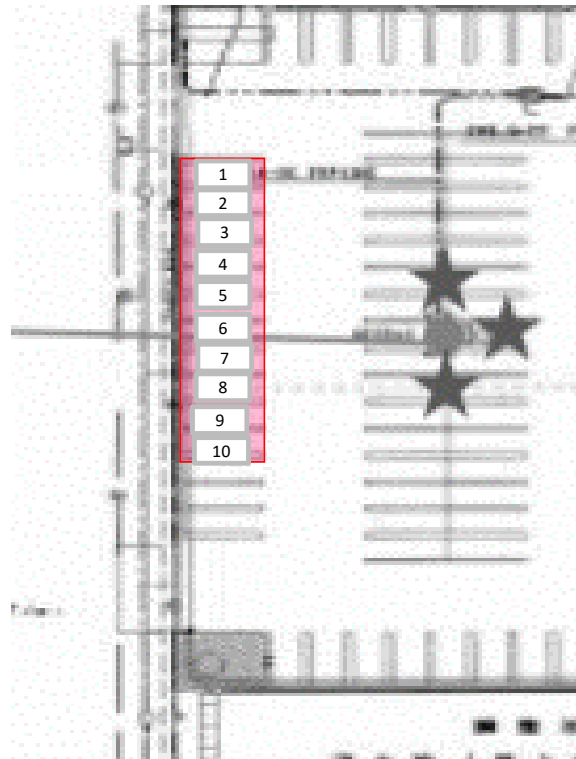

宮城加美 店

拡大図

全体図

店】 投光器:12台 (3台付4本) ※架台12台全て必要